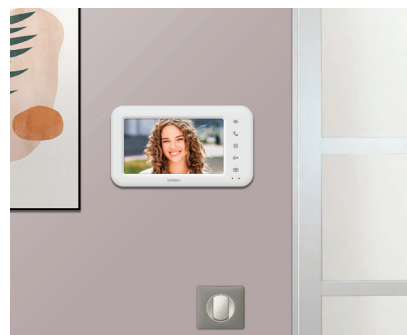

Eco Friendly

ACCUEILLEZ AISÉMENT VOS INVITÉS

Visiophone avec écran 7" et platine de rue en aluminium, le visiophone **Élia** a été conçu pour respecter au mieux l'environnement ainsi que pour durer dans le temps. Il est en grande partie composé de matériaux recyclés. Retrouvez toutes les fonctions d'un visiophone grâce à sa double commande serrure électrique ou portail ainsi que sa vision nocturne. Les 100m possibles entre votre habitation et votre portail rendent le visiophone **Élia** compatible avec toutes les configurations d'habitations. Son design sobre et soigné permet à ce visiophone de s'intégrer à tous les intérieurs.

Confort d'usage et d'installation

- Vision nocturne grâce aux LEDs Infra Rouge
- Rétroéclairage du porte nom
- Écran 7" touches tactiles
- Polarity Protect : pour protéger votre visiophone contre les mauvais branchements
- Door Check : pour visualiser votre porte d'entrée discrètement

CONTENU DU KIT

- 1 moniteur couleur 7"
- 1 platine de rue à mettre côté rue
- 1 alimentation secteur
- 1 fixation murale pour moniteur
- Vis de fixation
- 1 guide de démarrage rapide

SCHÉMA DE CÂBLAGE

Besoin d'aide ?