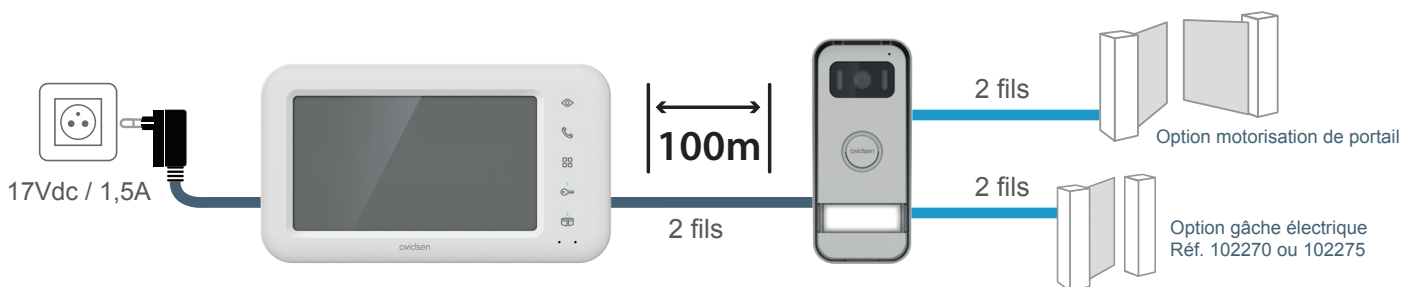

Son écran est fait à partir de 70% de plastiques recyclés et sa platine de rue en aluminium 100% recyclé.

RECYCLED
ALUMINIUM
100%

RECYCLED
PLASTIC
70%

CARACTÉRISTIQUES TECHNIQUES

Câblage	2 fils
Distance maxi.	100m
Commande	Serrure ET portail
Sonnerie	6 sonneries Niveau sonore : 85dB
Caractéristiques écran	Diagonale : 7" (18cm) Résolution : 800 x 480 px Fixation : murale
Caractéristiques platine de rue	Capteur : C-MOS couleur 600TVL Angle de vue : 100° Vision nocturne : LEDs IR invisible Bouton d'appel lumineux : Oui Porte étiquette lumineuse : Oui Commande gâche : 12V / 1,1A maxi Commande portail : pouvoir de coupure 12V / 2A maxi Fixation : en saillie
Réglages	Luminosité, contraste et volume sonnerie
Finition	Moniteur : plastiques blancs recyclés 70% Platine de rue : aluminium recyclé 100%
Caractéristiques électriques	17Vdc / 1,5A
Connexion électrique	Alimentation enfichable
Température de fonctionnement	-20°C / +60°C
Utilisation	Moniteur : intérieur Platine de rue : extérieur IP54
Caractéristiques produit seul	Dimensions moniteur : 124 (h.) x 218 (l.) x 19 (p.) mm Dimensions platine de rue : 156 (h.) x 70 (l.) x 39 (p.) mm

CONTENU DU KIT

- 1 moniteur couleur 7"
- 1 platine de rue à mettre côté rue
- 1 alimentation secteur
- 1 fixation murale pour moniteur
- Vis de fixation
- 1 guide de démarrage rapide

SCHÉMA DE CÂBLAGE

Besoin d'aide ?