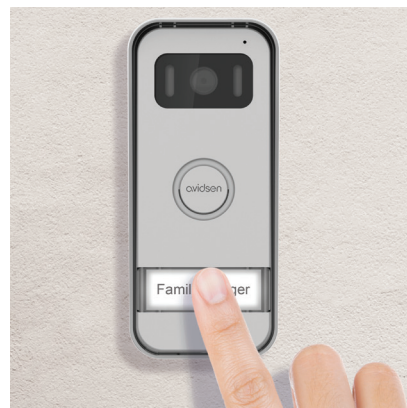

Eco Friendly

ACCUEILLEZ AISÉMENT VOS INVITÉS

Visiophone avec écran 7" et platine de rue en aluminium, le visiophone **Élia** a été conçu pour respecter au mieux l'environnement ainsi que pour durer dans le temps. Il est en grande partie composé de matériaux recyclés. Retrouvez toutes les fonctions d'un visiophone grâce à sa double commande serrure électrique ou portail ainsi que sa vision nocturne. Les 100m possibles entre votre habitation et votre portail rendent le visiophone **Élia** compatible avec toutes les configurations d'habitations. Son design sobre et soigné permet à ce visiophone de s'intégrer à tous les intérieurs.

Son écran est fait à partir de 70% de plastiques recyclés et sa platine de rue en aluminium 100% recyclé.

RECYCLED
ALUMINIUM
100%

RECYCLED
PLASTIC
70%

CARACTÉRISTIQUES TECHNIQUES

Câblage	2 fils
Distance maxi.	100m
Commande	Serrure ET portail
Sonnerie	6 sonneries Niveau sonore : 85dB
Caractéristiques écran	Diagonale : 7" (18cm) Résolution : 800 x 480 px Fixation : murale
Caractéristiques platine de rue	Capteur : C-MOS couleur 600TVL Angle de vue : 100° Vision nocturne : LEDs IR invisible Bouton d'appel lumineux : Oui Porte étiquette lumineuse : Oui Commande gâche : 12V / 1,1A maxi Commande portail : pouvoir de coupure 12V / 2A maxi Fixation : en saillie
Réglages	Luminosité, contraste et volume sonnerie
Finition	Moniteur : plastiques blancs recyclés 70% Platine de rue : aluminium recyclé 100%
Caractéristiques électriques	17Vdc / 1,5A
Connexion électrique	Alimentation enfichable
Température de fonctionnement	-20°C / +60°C
Utilisation	Moniteur : intérieur Platine de rue : extérieur IP54
Caractéristiques produit seul	Dimensions moniteur : 124 (h.) x 218 (l.) x 19 (p.) mm Dimensions platine de rue : 156 (h.) x 70 (l.) x 39 (p.) mm