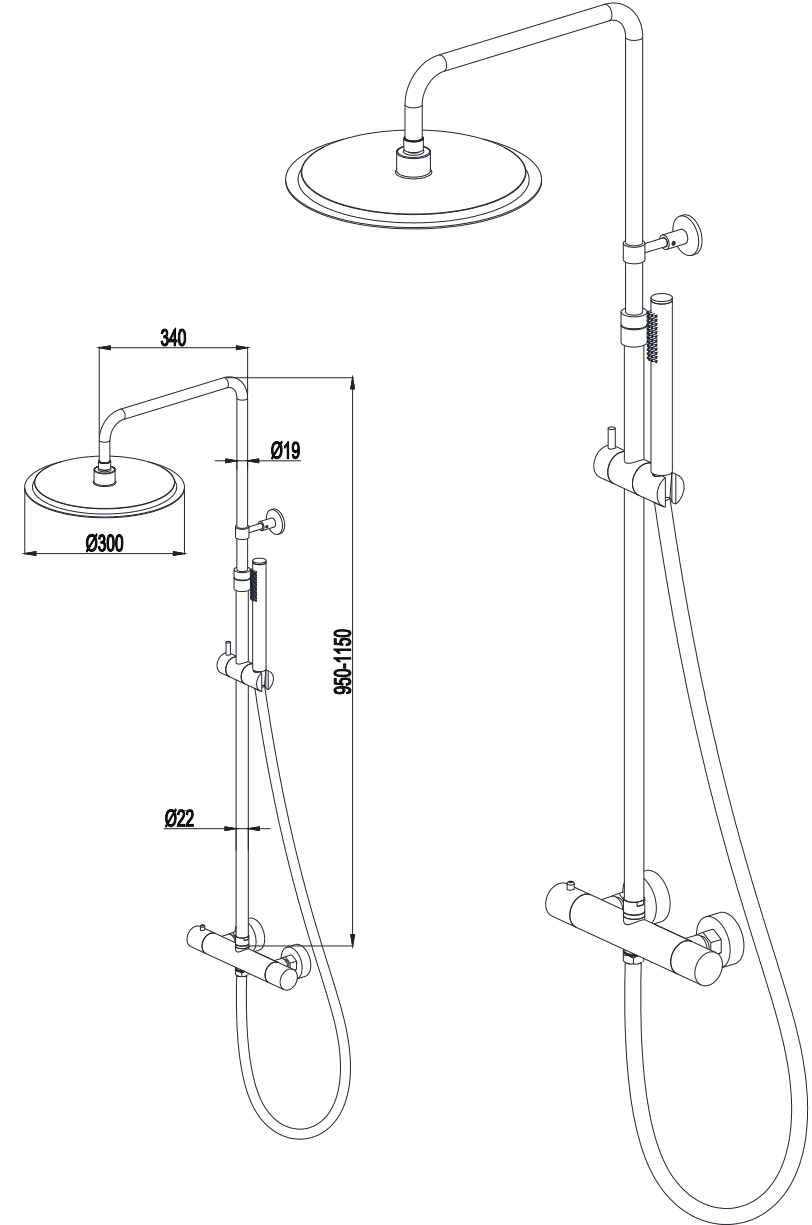

# DELICE II THERMO CRPS FRD NOIR 300

7

⑥

①

②

3

5

4