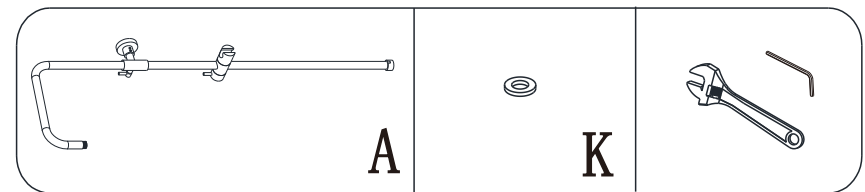

# DELICE II THERMO CRPS FRD NOIR 300

7

⑥

①

②

3

5

4