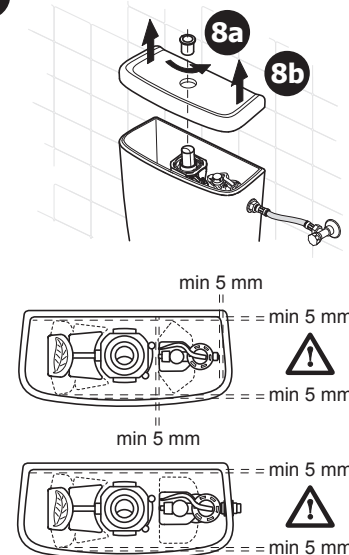

5 A

B

6

7

8

(EN) - REVERSING POSITION OF THE WATER SUPPLY (IT) - INVERSIONE POSIZIONE ATTACCO ACQUA (FR) - INVERSER LA POSITION DU ROBINET FLOTTEUR (DE) - WECHSELN DER POSITION DES ZULAUFES (ES) - INVERTIR LA POSICIÓN DEL SUMINISTRO DE AGUA (DK) - FLYT/VEND VANDTILGANG (BG) - ОБРЪЩАНЕ НА ВОДОПОДАВАНЕТО (CZ) - OBRÁCENÉ PŘÍTOKOVÉPOTRUBÍ (ET) - VEEÜHENDUSE VÕIMALUS PAREMALT JA VASAKULT (EL) - ΑΝΤΙΣΤΡΟΦΗ ΘΕΣΕΩΣ ΤΗΣ ΠΑΡΟΧΗΣ ΝΕΡΟΥ (HU) - MEGFORDÍTHATÓ VÍZBEKÖTÉS (LT) - VANDENS PAJUNGIMAS IŠ KAIRĖS ARBA DEŠINĖS PUSĖS (LV) - ŪDENS PIESLĒGŠANA NO KREISĀSVAI NO LABĀS PUSES (RO) - INVERSAREA POZITIEI DE ALIMENTARE CU APA (MK) - СПРОТИВНА ПОЛОЖБА СНАБДУВАЊЕТО СО ВОДА (PL) - SYMETRYCZNY KSZTAŁT ZBIORNIKAUMOŻLIWIĄJĄCY DOPROWADZENIE ZASILANIA WODĄ Z LEWEJ LUB PRAWIEJ STRONY (RU) - РЕВЕРСИВНОЕ ПОЛОЖЕНИЕ ПОДВОДКИ ВОДЫ (SR) - SUPROTAN POLOŽAJ SNABDEVANJA VODOM (SK) - OPAČNÁ POZÍCIA PRÍTOKU VODY (TR) - SU KAYNAĞI YERİNİN GERİ ÇEVİRİLMESİ (UK) - ЗМІНА ПОЛОЖЕННЯ ВОДОПОСТАЧАННЯ (NL) - OMWISSELBARE WATERTOEVER