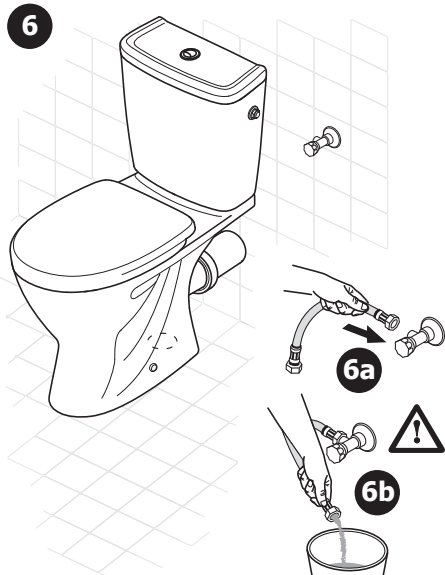

Installation

INSTALLATION - INSTALLAZIONE - INSTALLATION - MONTAGE - INSTALACIÓN - MONTERING - МОНТАЖ - MONTÁŽ - PAIGALDAMINE - ΕΓΚΑΤΑΣΤΑΣΗ
 BESZERELÉS - MONTAVIMAS - MONTÁŽA - INSTALARE - ИНСТАЛАЦИЈА - MONTAŽ - УСТАНОВКА - MONTAŽA - MONTÁŽ - MONTAJ - ИНСТАЛЈЦЈА - INSTALLATIE

5 A

B

6

7

8

(EN) - REVERSING POSITION OF THE WATER SUPPLY (IT) - INVERSIONE POSIZIONE ATTACCO ACQUA (FR) - INVERSER LA POSITION DU ROBINET FLOTTEUR (DE) - WECHSELN DER POSITION DES ZULAUFES (ES) - INVERTIR LA POSICIÓN DEL SUMINISTRO DE AGUA (DK) - FLYT/VEND VANDTILGANG (BG) - ОБРЪЩАНЕ НА ВОДОПОДАВАНЕТО (CZ) - OBRÁCENÉ PŘÍTOKOVÉPOTRUBÍ (ET) - VEEÜHENDUSE VÕIMALUS PAREMALT JA VASAKULT (EL) - ΑΝΤΙΣΤΡΟΦΗ ΘΕΣΕΩΣ ΤΗΣ ΠΑΡΟΧΗΣ ΝΕΡΟΥ (HU) - MEGFORDÍTHATÓ VÍZBEKÖTÉS (LT) - VANDENS PAJUNGIMAS IŠ KAIRĖS ARBA DEŠINĖS PUSĖS (LV) - ŪDENS PIESLĒGŠANA NO KREISĀSVAI NO LABĀS PUSES (RO) - INVERSAREA POZITIEI DE ALIMENTARE CU APA (MK) - СПРОТИВНА ПОЛОЖБА СНАБДУВАЊЕТО СО ВОДА (PL) - SYMETRYCZNY KSZTAŁT ZBIORNIKAUMOŻLIWIĄJĄCY DOPROWADZENIE ZASILANIA WODĄ Z LEWEJ LUB PRAWIEJ STRONY (RU) - РЕВЕРСИВНОЕ ПОЛОЖЕНИЕ ПОДВОДКИ ВОДЫ (SR) - SUPROTAN POLOŽAJ SNABDEVANJA VODOM (SK) - OPAČNÁ POZÍCIA PRÍTOKU VODY (TR) - SU KAYNAĞI YERİNİN GERİ ÇEVİRİLMESİ (UK) - ЗМІНА ПОЛОЖЕННЯ ВОДОПОСТАЧАННЯ (NL) - OMWISSELBARE WATERTOEVER