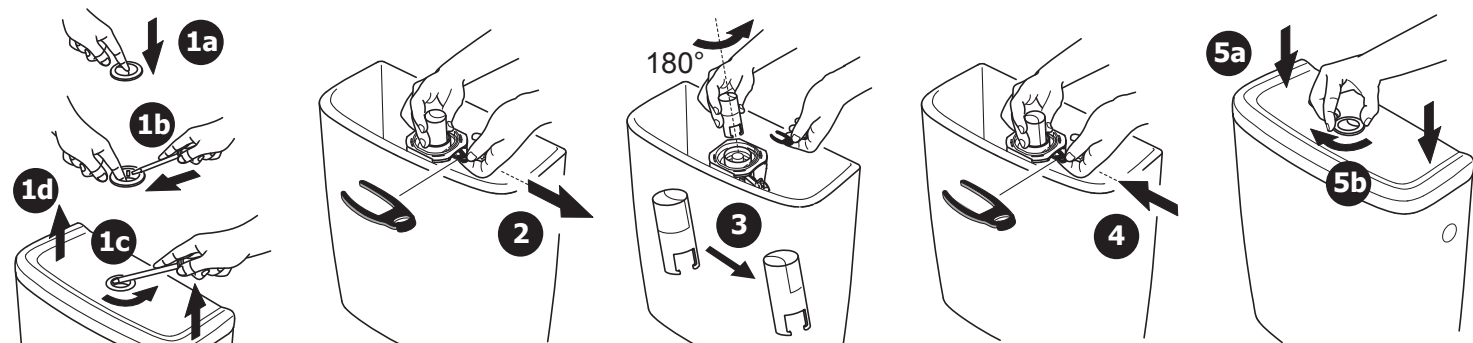

5 A

B

6

7

8

(EN) - REVERSING POSITION OF THE WATER SUPPLY (IT) - INVERSIONE POSIZIONE ATTACCO ACQUA (FR) - INVERSER LA POSITION DU ROBINET FLOTTEUR (DE) - WECHSELN DER POSITION DES ZULAUFES (ES) - INVERTIR LA POSICIÓN DEL SUMINISTRO DE AGUA (DK) - FLYT/VEND VANDTILGANG (BG) - ОБРЪЩАНЕ НА ВОДОПОДАВАНЕТО (CZ) - OBRÁCENÉ PŘÍTOKOVÉPOTRUBÍ (ET) - VEEÜHENDUSE VÕIMALUS PAREMALT JA VASAKULT (EL) - ΑΝΤΙΣΤΡΟΦΗ ΘΕΣΕΩΣ ΤΗΣ ΠΑΡΟΧΗΣ ΝΕΡΟΥ (HU) - MEGFORDÍTHATÓ VÍZBEKÖTÉS (LT) - VANDENS PAJUNGIMAS IŠ KAIRĖS ARBA DEŠINĖS PUSĖS (LV) - ŪDENS PIESLĒGŠANA NO KREISĀSVAI NO LABĀS PUSES (RO) - INVERSAREA POZITIEI DE ALIMENTARE CU APA (MK) - СПРОТИВНА ПОЛОЖБА СНАБДУВАЊЕТО СО ВОДА (PL) - SYMETRYCZNY KSZTAŁT ZBIORNIKAUMOŻLIWIĄJĄCY DOPROWADZENIE ZASILANIA WODĄ Z LEWEJ LUB PRAWIEJ STRONY (RU) - РЕВЕРСИВНОЕ ПОЛОЖЕНИЕ ПОДВОДКИ ВОДЫ (SR) - SUPROTAN POLOŽAJ SNABDEVANJA VODOM (SK) - OPAČNÁ POZÍCIA PRÍTOKU VODY (TR) - SU KAYNAĞI YERİNİN GERİ ÇEVİRİLMESİ (UK) - ЗМІНА ПОЛОЖЕННЯ ВОДОПОСТАЧАННЯ (NL) - OMWISSELBARE WATERTOEVER

(EN) - ROTATION OF THE BUTTON ON 180 DEGREE (IT) - ROTAZIONE DI 180° DEL BOTTONE (FR) - FAITES PIVOTER LE BOUTON POUSSOIR POUR GARDER LE LOGO LISIBLE (DE) - DREHEN DER BETÄTIGUNGSTASTE UM 180° (ES) - 180° GIRO DEL BOTÓN (DK) - 180° ROTATION AF TRYKKNAP (BG) - ЗАВЪРТАНЕ НА БУТОНА НА 180 ГРАДУСА (CZ) - OTOČENÍ KNOFLÍKU O 180 STUPŇŮ (ET) - 180 KRAADI PÖÖRATAVA NUPUGA (EL) - ΣΤΡΟΦΗ ΤΟΥ ΜΠΟΥΤΟΝ 180° (HU) - 180 FOKKALELFORDÍTHATÓ GOMB (LT) - VANDENS NUSPAUDIMO MYGTUKASSUKASI 180 LAIPSIŲ KAMPU (LV) - SKALOJAMĀS KASTES TAUSTIŅŠ IR PAGRIEŽAMS PAR 180 GRĀDIEM (RO) - ROTIREA BUTONULUI LA 180 GRADE (MK) - ЗАВРУТАЊЕ НА КОПЧЕТО ЗА 180 СТЕПЕНИ (PL) - MOŻLIWOŚĆ OBRÓTU PRZYCISKIEM W ZAKRESIE 180OCEM JĘGOPRAWIDŁOWEGO USTAWIENIA (RU) - ПОВОРОТ КНОПКИ НА 180 ГРАДУСОВ (SR) - OVRTANJEDUGMETA ZA 180 STEPENI (SK) - OTOČENIE TLAČÍTKA O 180 STUPŇOV (TR) - 180 DERECELİK AÇI ÜZERİNDE BUTONUN DÖNMESİ (UK) - ОБЕРТАННЯ КНОПКИ НА 180 ГРАДУСІВ (NL) - OMKEERBARE DUWKNOP 180°