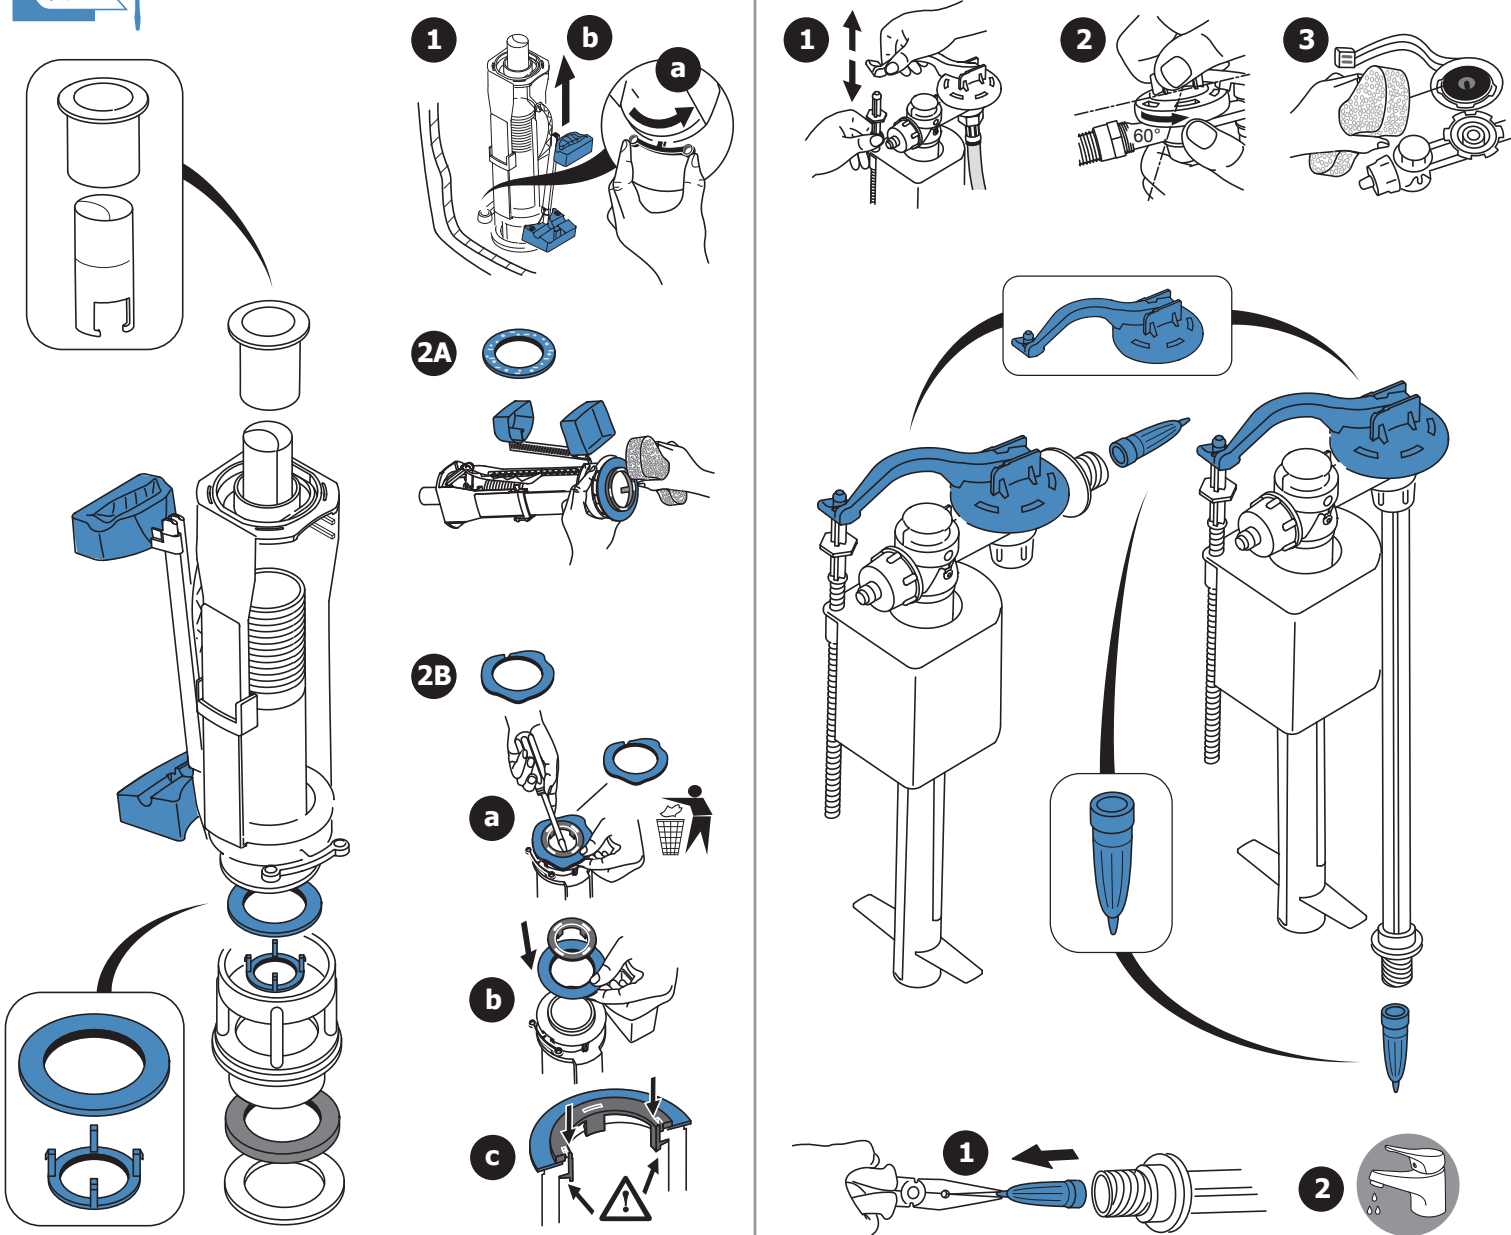

Ideal Standard International BVBA
Corporate Village – Gent Building
Da Vincilaan 2
1935 Zaventem
Belgium

GB	0870 129 6085	CZ	+420 417 592 179	PL	0048 71 7868 301/302
IT	800 - 652290	EE	+371 67357792	RO	+402 13223 201/202
FR	+33 1 49382800	GR	+30 210 67 90 810	RU	+7 495 669 23 11
DE	0049-228-521-0	HU	+36 1 37 10 724	RS	+381 11 713 80 58
ES	902 455999	LT	+371 67357792	SK	+420 417 592 179
DK	+45 75 84 10 10	LV	+371 67357792	TR	+903642549 206/209
BG	+359 675 30801	MD	+7 495 669 23 11	UA	+38 044 537 32 72
BE	+32 (02) 325 66 33	MK	+381 11 24 53 598	NL	+31 (077) 355 08 08

Ideal
STANDARD
INTERNATIONAL

WW965571
ver.07velc4eff/10.14