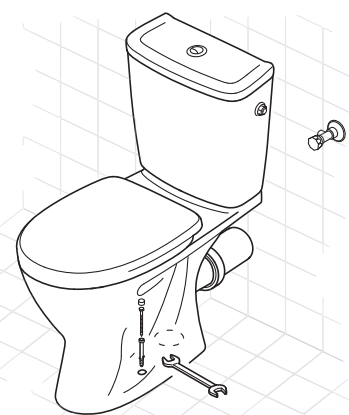

5 A

B

6

7

8

(EN) - REVERSING POSITION OF THE WATER SUPPLY (IT) - INVERSIONE POSIZIONE ATTACCO ACQUA (FR) - INVERSER LA POSITION DU ROBINET FLOTTEUR (DE) - WECHSELN DER POSITION DES ZULAUFES (ES) - INVERTIR LA POSICIÓN DEL SUMINISTRO DE AGUA (DK) - FLYT/VEND VANDTILGANG (BG) - ОБРЪЩАНЕ НА ВОДОПОДАВАНЕТО (CZ) - OBRÁCENÉ PŘÍTOKOVÉPOTRUBÍ (ET) - VEEÜHENDUSE VÕIMALUS PAREMALT JA VASAKULT (EL) - ΑΝΤΙΣΤΡΟΦΗ ΘΕΣΕΩΣ ΤΗΣ ΠΑΡΟΧΗΣ ΝΕΡΟΥ (HU) - MEGFORDÍTHATÓ VÍZBEKÖTÉS (LT) - VANDENS PAJUNGIMAS IŠ KAIRĖS ARBA DEŠINĖS PUSĖS (LV) - ŪDENS PIESLĒGŠANA NO KREISĀSVAI NO LABĀS PUSES (RO) - INVERSAREA POZITIEI DE ALIMENTARE CU APA (MK) - СПРОТИВНА ПОЛОЖБА СНАБДУВАЊЕТО СО ВОДА (PL) - SYMETRYCZNY KSZTAŁT ZBIORNIKAUMOŻLIWIĄJĄCY DOPROWADZENIE ZASILANIA WODĄ Z LEWEJ LUB PRAWIEJ STRONY (RU) - РЕВЕРСИВНОЕ ПОЛОЖЕНИЕ ПОДВОДКИ ВОДЫ (SR) - SUPROTAN POLOŽAJ SNABDEVANJA VODOM (SK) - OPAČNÁ POZÍCIA PRÍTOKU VODY (TR) - SU KAYNAĞI YERİNİN GERİ ÇEVİRİLMESİ (UK) - ЗМІНА ПОЛОЖЕННЯ ВОДОПОСТАЧАННЯ (NL) - OMWISSELBARE WATERTOEVER