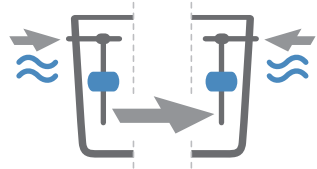

5 A

B

6

7

8

(EN) - REVERSING POSITION OF THE WATER SUPPLY (IT) - INVERSIONE POSIZIONE ATTACCO ACQUA (FR) - INVERSER LA POSITION DU ROBINET FLOTTEUR (DE) - WECHSELN DER POSITION DES ZULAUFES (ES) - INVERTIR LA POSICIÓN DEL SUMINISTRO DE AGUA (DK) - FLYT/VEND VANDTILGANG (BG) - ОБРЪЩАНЕ НА ВОДОПОДАВАНЕТО (CZ) - OBRÁCENÉ PŘÍTOKOVÉPOTRUBÍ (ET) - VEEÜHENDUSE VÕIMALUS PAREMALT JA VASAKULT (EL) - ΑΝΤΙΣΤΡΟΦΗ ΘΕΣΕΩΣ ΤΗΣ ΠΑΡΟΧΗΣ ΝΕΡΟΥ (HU) - MEGFORDÍTHATÓ VÍZBEKÖTÉS (LT) - VANDENS PAJUNGIMAS IŠ KAIRĖS ARBA DEŠINĖS PUSĖS (LV) - ŪDENS PIESLĒGŠANA NO KREISĀSVAI NO LABĀS PUSES (RO) - INVERSAREA POZITIEI DE ALIMENTARE CU APA (MK) - СПРОТИВНА ПОЛОЖБА СНАБДУВАЊЕТО СО ВОДА (PL) - SYMETRYCZNY KSZTAŁT ZBIORNIKAUMOŻLIWIĄJĄCY DOPROWADZENIE ZASILANIA WODĄ Z LEWEJ LUB PRAWIEJ STRONY (RU) - РЕВЕРСИВНОЕ ПОЛОЖЕНИЕ ПОДВОДКИ ВОДЫ (SR) - SUPROTAN POLOŽAJ SNABDEVANJA VODOM (SK) - OPAČNÁ POZÍCIA PRÍTOKU VODY (TR) - SU KAYNAĞI YERİNİN GERİ ÇEVİRİLMESİ (UK) - ЗМІНА ПОЛОЖЕННЯ ВОДОПОСТАЧАННЯ (NL) - OMWISSELBARE WATERTOEVER

(EN) - ROTATION OF THE BUTTON ON 180 DEGREE (IT) - ROTAZIONE DI 180° DEL BOTTONE (FR) - FAITES PIVOTER LE BOUTON POUSSOIR POUR GARDER LE LOGO LISIBLE (DE) - DREHEN DER BETÄTIGUNGSTASTE UM 180° (ES) - 180° GIRO DEL BOTÓN (DK) - 180° ROTATION AF TRYKKNAP (BG) - ЗАВЪРТАНЕ НА БУТОНА НА 180 ГРАДУСА (CZ) - OTOČENÍ KNOFLÍKU O 180 STUPŇŮ (ET) - 180 KRAADI PÖÖRATAVA NUPUGA (EL) - ΣΤΡΟΦΗ ΤΟΥ ΜΠΟΥΤΟΝ 180° (HU) - 180 FOKKALELFORDÍTHATÓ GOMB (LT) - VANDENS NUSPAUDIMO MYGTUKASSUKASI 180 LAIPSIŲ KAMPU (LV) - SKALOJAMĀS KASTES TAUSTIŅŠ IR PAGRIEŽAMS PAR 180 GRĀDIEM (RO) - ROTIREA BUTONULUI LA 180 GRADE (MK) - ЗАВРУТАЊЕ НА КОПЧЕТО ЗА 180 СТЕПЕНИ (PL) - MOŻLIWOŚĆ OBRÓTU PRZYCISKIEM W ZAKRESIE 180OCEM JĘGOPRAWIDŁOWEGO USTAWIENIA (RU) - ПОВОРОТ КНОПКИ НА 180 ГРАДУСОВ (SR) - OVRTANJEDUGMETA ZA 180 STEPENI (SK) - OTOČENIE TLAČÍTKA O 180 STUPŇOV (TR) - 180 DERECELİK AÇI ÜZERİNDE BUTONUN DÖNMESİ (UK) - ОБЕРТАННЯ КНОПКИ НА 180 ГРАДУСІВ (NL) - OMKEERBARE DUWKNOP 180°