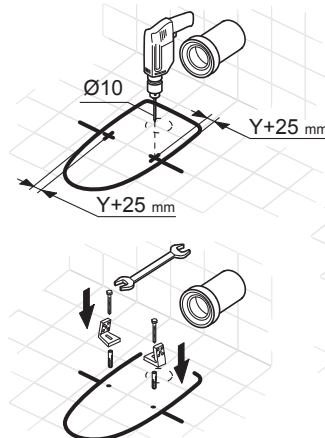

5 A

B

6

7

8

(EN) - REVERSING POSITION OF THE WATER SUPPLY (IT) - INVERSIONE POSIZIONE ATTACCO ACQUA (FR) - INVERSER LA POSITION DU ROBINET FLOTTEUR (DE) - WECHSELN DER POSITION DES ZULAUFES (ES) - INVERTIR LA POSICIÓN DEL SUMINISTRO DE AGUA (DK) - FLYT/VEND VANDTILGANG (BG) - ОБРЪЩАНЕ НА ВОДОПОДАВАНЕТО (CZ) - OBRÁCENÉ PŘÍTOKOVÉPOTRUBÍ (ET) - VEEÜHENDUSE VÕIMALUS PAREMALT JA VASAKULT (EL) - ΑΝΤΙΣΤΡΟΦΗ ΘΕΣΕΩΣ ΤΗΣ ΠΑΡΟΧΗΣ ΝΕΡΟΥ (HU) - MEGFORDÍTHATÓ VÍZBEKÖTÉS (LT) - VANDENS PAJUNGIMAS IŠ KAIRĖS ARBA DEŠINĖS PUSĖS (LV) - ŪDENS PIESLĒGŠANA NO KREISĀSVAI NO LABĀS PUSES (RO) - INVERSAREA POZITIEI DE ALIMENTARE CU APA (MK) - СПРОТИВНА ПОЛОЖБА СНАБДУВАЊЕТО СО ВОДА (PL) - SYMETRYCZNY KSZTAŁT ZBIORNIKAUMOŻLIWIĄJĄCY DOPROWADZENIE ZASILANIA WODĄ Z LEWEJ LUB PRAWIEJ STRONY (RU) - РЕВЕРСИВНОЕ ПОЛОЖЕНИЕ ПОДВОДКИ ВОДЫ (SR) - SUPROTAN POLOŽAJ SNABDEVANJA VODOM (SK) - OPAČNÁ POZÍCIA PRÍTOKU VODY (TR) - SU KAYNAĞI YERİNİN GERİ ÇEVİRİLMESİ (UK) - ЗМІНА ПОЛОЖЕННЯ ВОДОПОСТАЧАННЯ (NL) - OMWISSELBARE WATERTOEVER