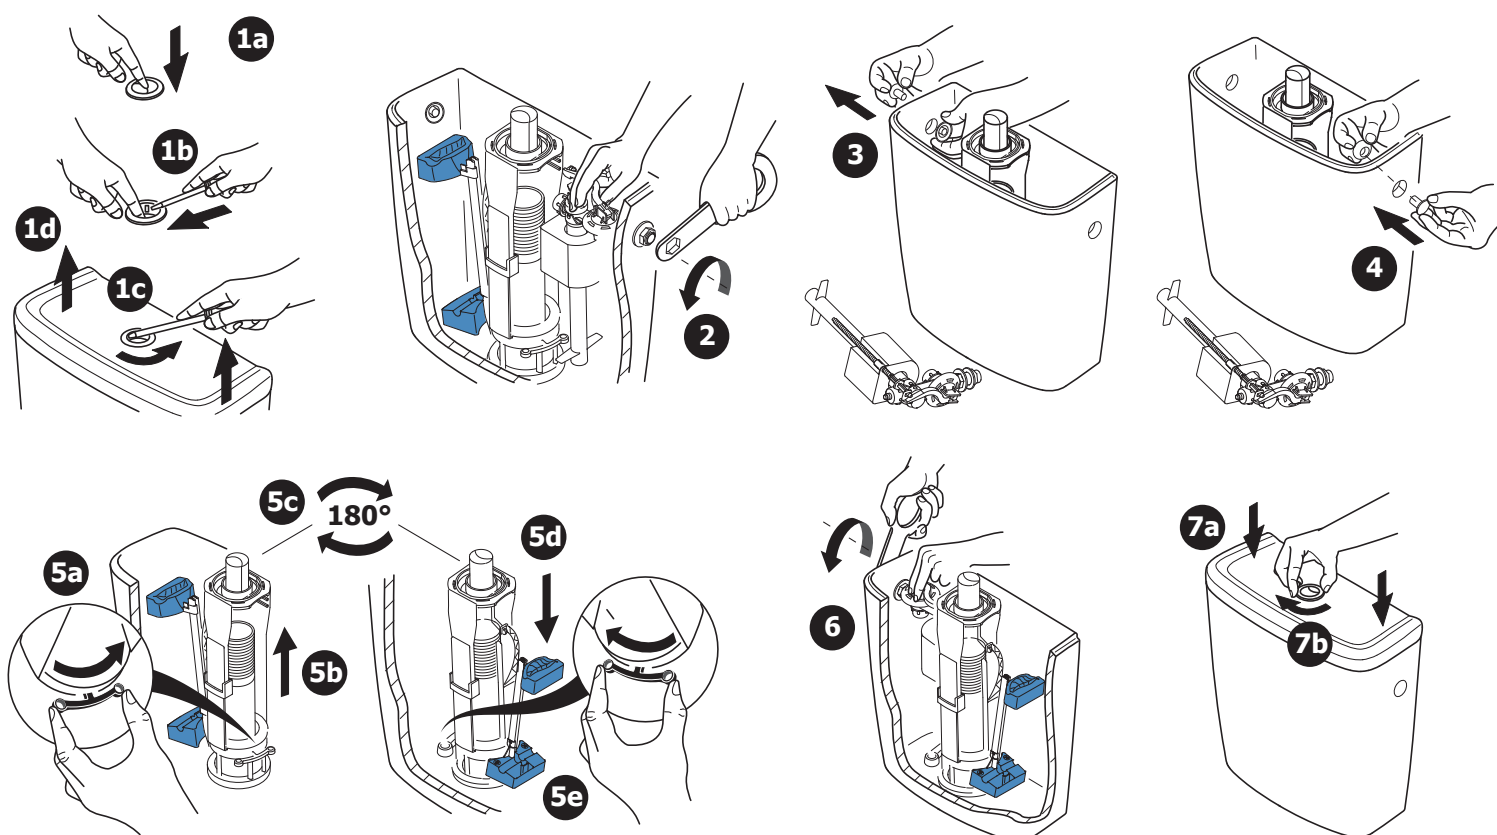

5 A

B

6

7

8

(EN) - REVERSING POSITION OF THE WATER SUPPLY (IT) - INVERSIONE POSIZIONE ATTACCO ACQUA (FR) - INVERSER LA POSITION DU ROBINET FLOTTEUR (DE) - WECHSELN DER POSITION DES ZULAUFES (ES) - INVERTIR LA POSICIÓN DEL SUMINISTRO DE AGUA (DK) - FLYT/VEND VANDTILGANG (BG) - ОБРЪЩАНЕ НА ВОДОПОДАВАНЕТО (CZ) - OBRÁCENÉ PŘÍTOKOVÉPOTRUBÍ (ET) - VEEÜHENDUSE VÕIMALUS PAREMALT JA VASAKULT (EL) - ΑΝΤΙΣΤΡΟΦΗ ΘΕΣΕΩΣ ΤΗΣ ΠΑΡΟΧΗΣ ΝΕΡΟΥ (HU) - MEGFORDÍTHATÓ VÍZBEKÖTÉS (LT) - VANDENS PAJUNGIMAS IŠ KAIRĖS ARBA DEŠINĖS PUSĖS (LV) - ŪDENS PIESLĒGŠANA NO KREISĀSVAI NO LABĀS PUSES (RO) - INVERSAREA POZITIEI DE ALIMENTARE CU APA (MK) - СПРОТИВНА ПОЛОЖБА СНАБДУВАЊЕТО СО ВОДА (PL) - SYMETRYCZNY KSZTAŁT ZBIORNIKAUMOŻLIWIĄJĄCY DOPROWADZENIE ZASILANIA WODĄ Z LEWEJ LUB PRAWIEJ STRONY (RU) - РЕВЕРСИВНОЕ ПОЛОЖЕНИЕ ПОДВОДКИ ВОДЫ (SR) - SUPROTAN POLOŽAJ SNABDEVANJA VODOM (SK) - OPAČNÁ POZÍCIA PRÍTOKU VODY (TR) - SU KAYNAĞI YERİNİN GERİ ÇEVİRİLMESİ (UK) - ЗМІНА ПОЛОЖЕННЯ ВОДОПОСТАЧАННЯ (NL) - OMWISSELBARE WATERTOEVER

(EN) - ROTATION OF THE BUTTON ON 180 DEGREE (IT) - ROTAZIONE DI 180° DEL BOTTONE (FR) - FAITES PIVOTER LE BOUTON POUSSOIR POUR GARDER LE LOGO LISIBLE (DE) - DREHEN DER BETÄTIGUNGSTASTE UM 180° (ES) - 180° GIRO DEL BOTÓN (DK) - 180° ROTATION AF TRYKKNAP (BG) - ЗАВЪРТАНЕ НА БУТОНА НА 180 ГРАДУСА (CZ) - OTOČENÍ KNOFLÍKU O 180 STUPŇŮ (ET) - 180 KRAADI PÖÖRATAVA NUPUGA (EL) - ΣΤΡΟΦΗ ΤΟΥ ΜΠΟΥΤΟΝ 180° (HU) - 180 FOKKALELFORDÍTHATÓ GOMB (LT) - VANDENS NUSPAUDIMO MYGTUKASSUKASI 180 LAIPSIŲ KAMPU (LV) - SKALOJAMĀS KASTES TAUSTIŅŠ IR PAGRIEŽAMS PAR 180 GRĀDIEM (RO) - ROTIREA BUTONULUI LA 180 GRADE (MK) - ЗАВРУТАЊЕ НА КОПЧЕТО ЗА 180 СТЕПЕНИ (PL) - MOŻLIWOŚĆ OBRÓTU PRZYCISKIEM W ZAKRESIE 180OCEM JĘGOPRAWIDŁOWEGO USTAWIENIA (RU) - ПОВОРОТ КНОПКИ НА 180 ГРАДУСОВ (SR) - OVRTANJEDUGMETA ZA 180 STEPENI (SK) - OTOČENIE TLAČÍTKA O 180 STUPŇOV (TR) - 180 DERECELİK AÇI ÜZERİNDE BUTONUN DÖNMESİ (UK) - ОБЕРТАННЯ КНОПКИ НА 180 ГРАДУСІВ (NL) - OMKEERBARE DUWKNOP 180°