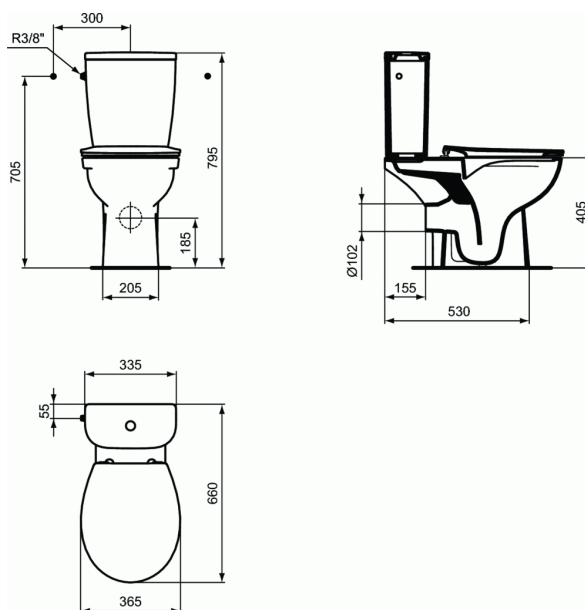

ULYSSE

Pack WC sans bride avec abattant frein de chute

Pack WC sans bride avec abattant frein de chute

Cuvette sortie horizontale sans bride avec abattant frein de chute.

En porcelaine vitrifiée. Alimentation latérale.

Abattant fin frein de chute thermodur (en urea). Fixation par le dessous. Charnières inox.

Fixations apparentes.

Réservoir 3/6L avec système de remplissage différé.

Dimensions : 36,5 x 66 x 79,5 cm

Poids net : 30,34 kg