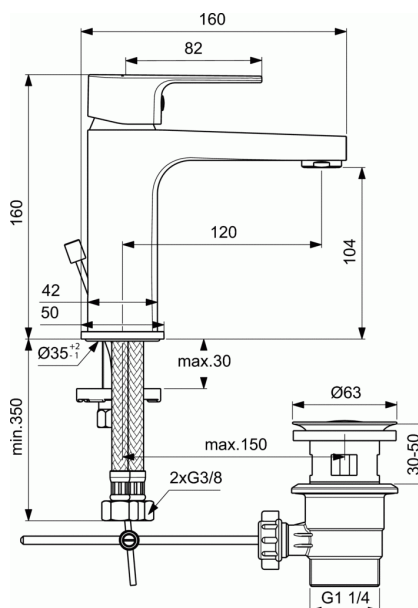

ESLA

Mitigeur lavabo

Mitigeur lavabo

- Poignée en métal
- Cartouche en céramique de 35mm avec limiteur de température pour limiter les risques de brûlures
- Bonde en polypropylène
- Flexibles G3/8

- Confort d'utilisation : Grande hauteur sous bec et grande longueur de bec.
- Economies d'eau : Aérateur 5l/mn.
- Installation facile et rapide : système Easyfix, gain de temps de 30%.
- Norme NF uniquement sur la version chrome.

- Garantie 5 ans.
- Fabrication européenne.

- Code EAN Esla chrome réf. BC224AA = 3800861063612
- Code EAN Esla noir réf. BC224U4 = 3800861092810

FINITIONS*

* AA = Chrome (AA), U4 = Noir (U4)

NORMES ET ENVIRONNEMENT