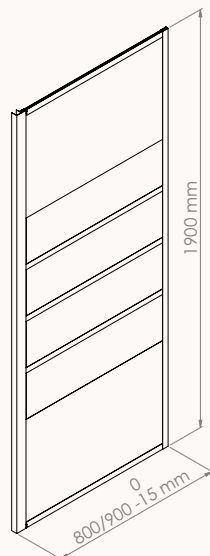

PAROI FIXE SHIVA

Anticalcaire

Installation réversible

1 paroi fixe en verre trempé 5mm sérigraphie givré
 Traitement anticalcaire 1 face
 Profils aluminium chromé ou blanc
 Extensible de 78,5 à 80 cm ou 88,5 à 90cm.

| Largeur | Coloris | Réf. | Gencod |
|---------|---------|---------------|---------------|
| 80 cm | Chromé | SACHQSHICPF80 | 3760000509657 |
| 80 cm | Blanc | SACHQSHIBPF80 | 3760000509596 |
| 90 cm | Chromé | SACHQSHICPF90 | 3663338100315 |