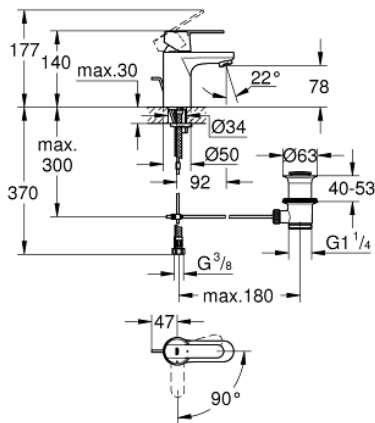

31 148 000 **GROHE GET MITIGEUR MONOCOMMANDE LAVABO**
TAILLE S

DESCRIPTION DU PRODUIT

- Monotrou sur plaque
- Levier de commande métallique
- **GROHE SilkMove ES**, Cartouche en céramique 35 mm avec économie d'énergie; ouverture eau froide au centre
- **GROHE StarLight** Chrome éclatant et durable
- Tirette et garniture de vidage 1-1/4"
- Flexibles de raccordement souples
- **GROHE QuickFix** installation rapide

31 148 000 **GROHE GET MITIGEUR MONOCOMMANDE LAVABO**
TAILLE S

PIÈCES DÉTACHÉES

- 1: Levier (N ° de commande 46828000)
- 2: Capuchon de recouvrement (N ° de commande 46492000)
- 3: bague filetée (N ° de commande 46460000)
- 4: Cartouche (N ° de commande 46863000)
- 5: Tirette de vidage (N ° de commande 46739000)
- 6: Mousseur (N ° de commande 48159000)
- 7: Fixation M26x1,5 (N ° de commande 46671000)
- 8: Garniture de vidage 1 1/4" (N ° de commande 28910000)
- 8.1: Vidage (N ° de commande 07182000)
- 8.2: Tige et rotule de vidage (N ° de commande 07052000)
- 9: Limiteur de température (N ° de commande 46375000)*
- 10: Clé (N ° de commande 19332000)*
- 11: Clé à tube SW 46 mm de 400 mm (N ° de commande 19017000)*
- 12: Tige et rotule de vidage (N ° de commande 07341000)*