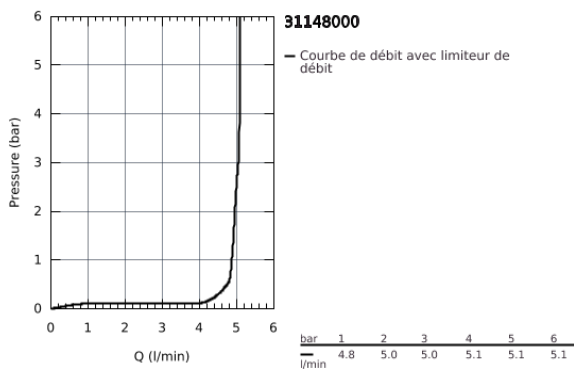

31 148 000 **GROHE GET MITIGEUR MONOCOMMANDE LAVABO**
TAILLE S

DESCRIPTION DU PRODUIT

- Monotrou sur plaque
- Levier de commande métallique
- **GROHE SilkMove ES**, Cartouche en céramique 35 mm avec économie d'énergie; ouverture eau froide au centre
- **GROHE StarLight** Chrome éclatant et durable
- Tirette et garniture de vidage 1-1/4"
- Flexibles de raccordement souples
- **GROHE QuickFix** installation rapide

31 148 000 **GROHE GET MITIGEUR MONOCOMMANDE LAVABO**
TAILLE S

PIÈCES DÉTACHÉES

- 1: Levier (N ° de commande 46828000)
- 2: Capuchon de recouvrement (N ° de commande 46492000)
- 3: bague filetée (N ° de commande 46460000)
- 4: Cartouche (N ° de commande 46863000)
- 5: Tirette de vidage (N ° de commande 46739000)
- 6: Mousseur (N ° de commande 48159000)
- 7: Fixation M26x1,5 (N ° de commande 46671000)
- 8: Garniture de vidage 1 1/4" (N ° de commande 28910000)
- 8.1: Vidage (N ° de commande 07182000)
- 8.2: Tige et rotule de vidage (N ° de commande 07052000)
- 9: Limiteur de température (N ° de commande 46375000)*
- 10: Clé (N ° de commande 19332000)*
- 11: Clé à tube SW 46 mm de 400 mm (N ° de commande 19017000)*
- 12: Tige et rotule de vidage (N ° de commande 07341000)*