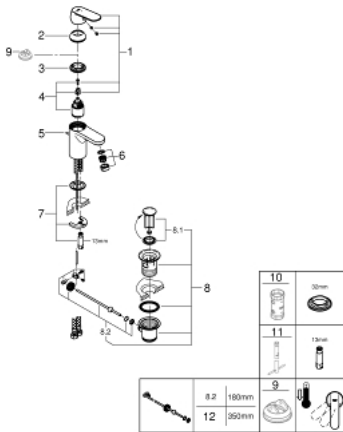

31 148 000 **GROHE GET MITIGEUR MONOCOMMANDE LAVABO**
TAILLE S

DESCRIPTION DU PRODUIT

- Monotrou sur plaque
- Levier de commande métallique
- **GROHE SilkMove ES**, Cartouche en céramique 35 mm avec économie d'énergie; ouverture eau froide au centre
- **GROHE StarLight** Chrome éclatant et durable
- Tirette et garniture de vidage 1-1/4"
- Flexibles de raccordement souples
- **GROHE QuickFix** installation rapide

31 148 000 **GROHE GET MITIGEUR MONOCOMMANDE LAVABO**
TAILLE S

PIÈCES DÉTACHÉES

- 1: Levier (N ° de commande 46828000)
- 2: Capuchon de recouvrement (N ° de commande 46492000)
- 3: bague filetée (N ° de commande 46460000)
- 4: Cartouche (N ° de commande 46863000)
- 5: Tirette de vidage (N ° de commande 46739000)
- 6: Mousseur (N ° de commande 48159000)
- 7: Fixation M26x1,5 (N ° de commande 46671000)
- 8: Garniture de vidage 1 1/4" (N ° de commande 28910000)
- 8.1: Vidage (N ° de commande 07182000)
- 8.2: Tige et rotule de vidage (N ° de commande 07052000)
- 9: Limiteur de température (N ° de commande 46375000)*
- 10: Clé (N ° de commande 19332000)*
- 11: Clé à tube SW 46 mm de 400 mm (N ° de commande 19017000)*
- 12: Tige et rotule de vidage (N ° de commande 07341000)*