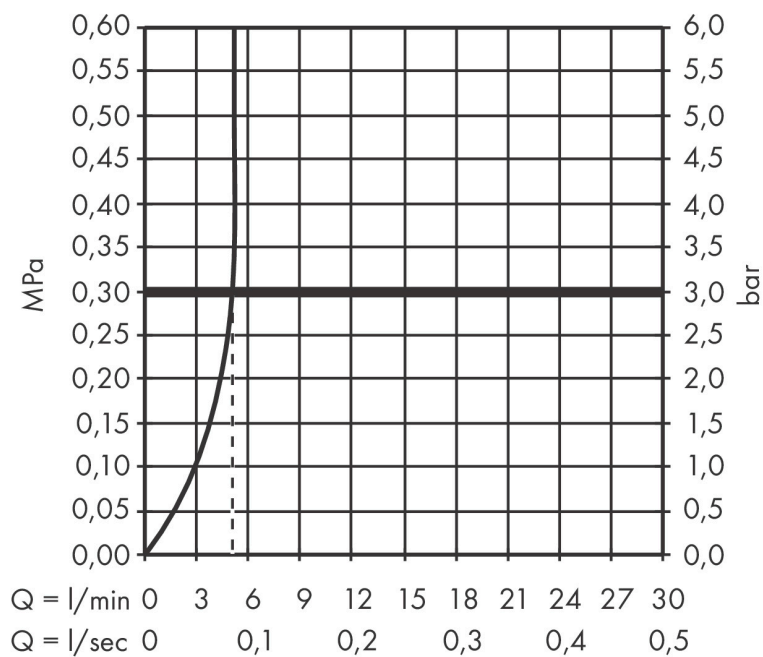

Marque hansgrohe
Nom de l'article **Rebris E** Mitigeur de lavabo 240 CoolStart pour vasque à poser avec tirette et vidage
Numéro de l'article 72581000
Finition chromé
Pos. 1

Schéma d'écoulement