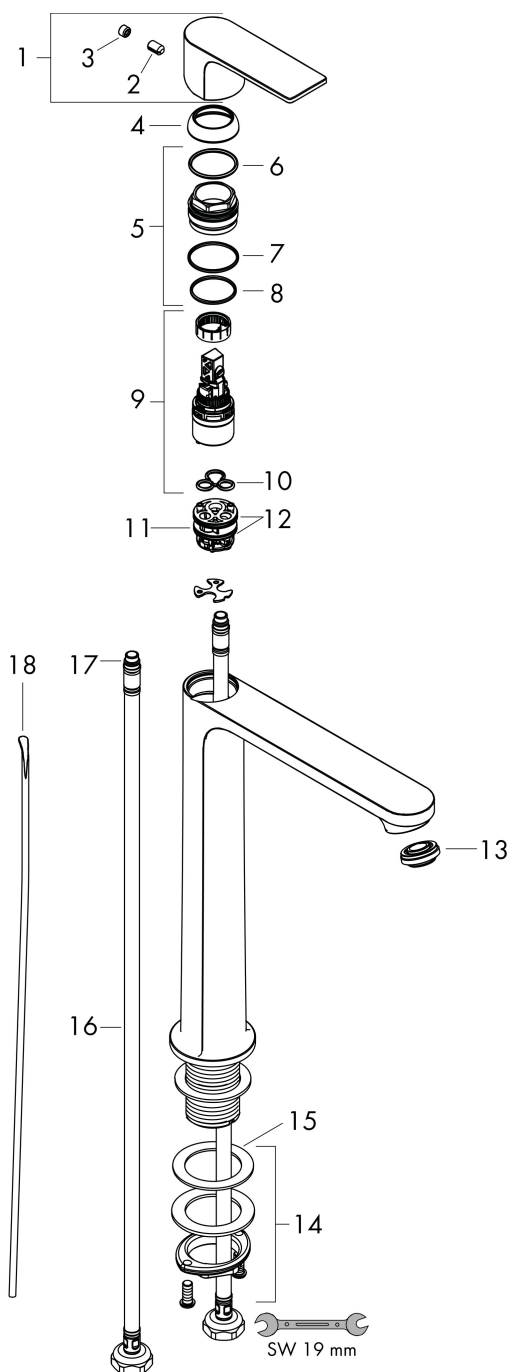

- comprenant : mitigeur de lavabo, garniture de vidage
- ComfortZone 240
- Longueur: 169 mm
- hauteur du bec: 242 mm
- type de jet: jet normal
- débit maximal sous 3 bars de pression: 5 l/min
- cartouche céramique bas débit
- limiteur de température réglable
- convient au chauffe-eau instantané
- garniture de vidage 1 1/4"
- matériau de la garniture de vidage: synthétique
- CoolStart : démarrage en eau froide en position de poignée centrée

Plan géométral

Technologie

Certificats

Codes / Standard

- PA-IX 38265/IO

Marque hansgrohe
 Nom de l'article **Rebris E** Mitigeur de lavabo 240 CoolStart pour vasque à poser avec tirette et vidage
 Numéro de l'article 72581000
 Finition chromé
 Pos. 1

Schéma d'écoulement

Marque	hansgrohe
Nom de l'article	Rebris E Mitigeur de lavabo 240 CoolStart pour vasque à poser avec tirette et vidage
Numéro de l'article	72581000
Finition	chromé
Pos.	1

Vue éclatée

Marque	hansgrohe
Nom de l'article	Rebris E Mitigeur de lavabo 240 CoolStart pour vasque à poser avec tirette et vidage
Numéro de l'article	72581000
Finition	chromé
Pos.	1

Liste des pièces de rechange

Pos.	Description	N° d'article
1	poignée	94643000
2	cache vis	95704000
3	vis M6x10 DIN 916	96029000
4	rosace	98863000
5	écrou à six pans	98864000
6	joint torique 24x2	98388000
7	joint torique 27x1,5	92527000
8	joint torique 25x1,5	98146000
9	cartouche cpl.	95973001
10	joint	98865000
11	adapteur pour cartouche	98866000
12	joint torique 23x2	98398000
13	mousseur M24x1 (5 l/min)	94364000
14	fixation cpl. (Ø 32)	13961000
15	anneau plastique	97548000
16	flexible de raccordement 600 mm M8x0,75 G3/8	96556000
17	joint torique 6,6x1,6	93019000
18	tirette	96657000
a	vidage lavabo	92168000
b	rallonge 35mm pour fixation	13898000
c	levier de commande cpl. 340 mm, sphere Ø 12 mm	96324000