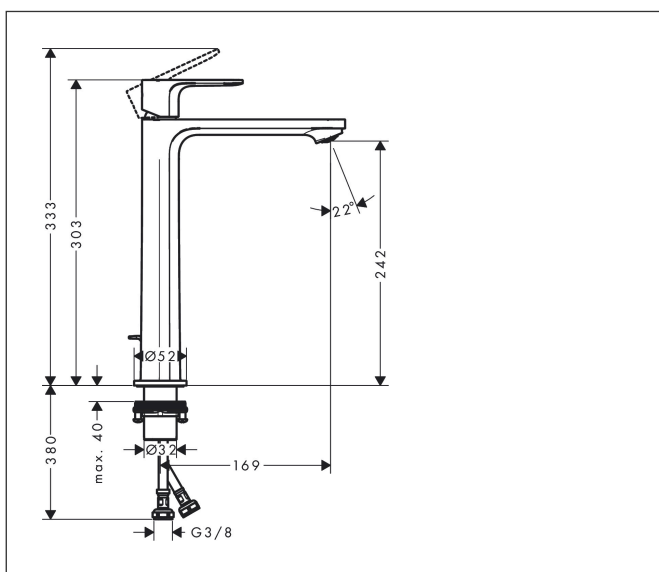

Marque	hansgrohe
Nom de l'article	Rebris E Mitigeur de lavabo 240 CoolStart pour vasque à poser avec tirette et vidage
Numéro de l'article	72581000
Finition	chromé
Pos.	1

Photographie du Produit

Caractéristiques

- comprenant : mitigeur de lavabo, garniture de vidage
- ComfortZone 240
- Longueur: 169 mm
- hauteur du bec: 242 mm
- type de jet: jet normal
- débit maximal sous 3 bars de pression: 5 l/min
- cartouche céramique bas débit
- limiteur de température réglable
- convient au chauffe-eau instantané
- garniture de vidage 1 1/4"
- matériau de la garniture de vidage: synthétique
- CoolStart : démarrage en eau froide en position de poignée centrée

Plan géométral

Technologie

Certificats

Codes / Standard

- PA-IX 38265/IO

Marque hansgrohe
 Nom de l'article **Rebris E** Mitigeur de lavabo 240 CoolStart pour vasque à poser avec tirette et vidage
 Numéro de l'article 72581000
 Finition chromé
 Pos. 1

Marque	hansgrohe
Nom de l'article	Rebris E Mitigeur de lavabo 240 CoolStart pour vasque à poser avec tirette et vidage
Numéro de l'article	72581000
Finition	chromé
Pos.	1

Liste des pièces de rechange

Pos.	Description	N° d'article
1	poignée	94643000
2	cache vis	95704000
3	vis M6x10 DIN 916	96029000
4	rosace	98863000
5	écrou à six pans	98864000
6	joint torique 24x2	98388000
7	joint torique 27x1,5	92527000
8	joint torique 25x1,5	98146000
9	cartouche cpl.	95973001
10	joint	98865000
11	adapteur pour cartouche	98866000
12	joint torique 23x2	98398000
13	mousseur M24x1 (5 l/min)	94364000
14	fixation cpl. (Ø 32)	13961000
15	anneau plastique	97548000
16	flexible de raccordement 600 mm M8x0,75 G3/8	96556000
17	joint torique 6,6x1,6	93019000
18	tirette	96657000
a	vidage lavabo	92168000
b	rallonge 35mm pour fixation	13898000
c	levier de commande cpl. 340 mm, sphere Ø 12 mm	96324000