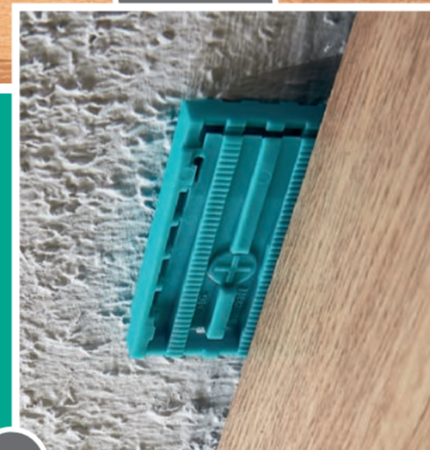

6975 000

GELING-SET
SUCCESS-KIT
KIT DE RÉUSSITE
ÉXITO SEGURO

GELING-SET
SUCCESS-KIT
KIT DE RÉUSSITE
ÉXITO SEGURO

GELING-SET
SUCCESS-KIT
KIT DE RÉUSSITE
ÉXITO SEGURO

30x

100%
FSC
Wood from well-managed forests
www.fsc.org
FSC® C008243