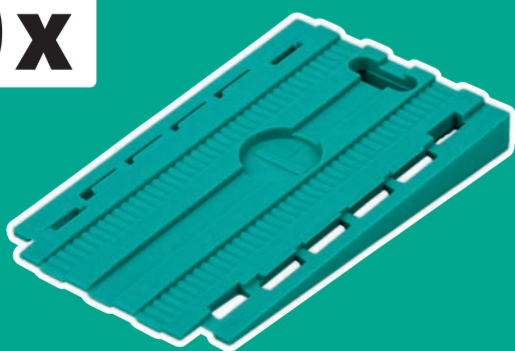

6975 000

GELING-SET
SUCCESS-KIT
KIT DE RÉUSSITE
ÉXITO SEGURO

GELING-SET
SUCCESS-KIT
KIT DE RÉUSSITE
ÉXITO SEGURO

GELING-SET
SUCCESS-KIT
KIT DE RÉUSSITE
ÉXITO SEGURO

30x

100%
FSC
Wood from well-managed forests
www.fsc.org
FSC® C008243