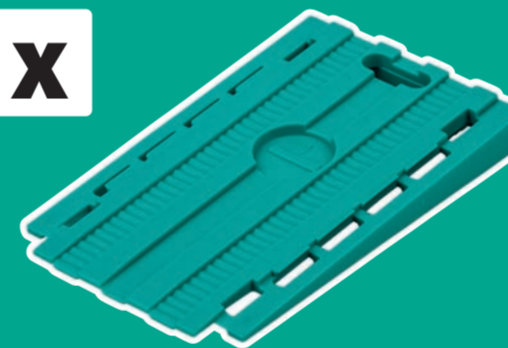

- Ⓝ Laminaat-/designvloer leggen
- Ⓞ Posa di pavimenti in laminato/con motivo
- Ⓟ Colocar piso laminado/design
- Ⓠ Lægning af laminat-/designgulv
- Ⓡ Lägga laminatgolv/designgolv
- Ⓢ Laminaatti-/design-lattian asennus
- Ⓣ Legge laminat-/designgulv
- Ⓤ Układanie paneli laminowanych / uksusowej podłogi winylowej

- Ⓝ Τοποθετήσεις πατωμάτων laminate/design
- Ⓞ Laminaat/tasarım zemin döşeme
- Ⓟ Položení laminátové / designové podlahy
- Ⓠ Laminált/dizájnpadló lerakása
- Ⓡ Montarea parchetului laminat / a parchetului cu design
- Ⓢ Поставяне на ламинат/дизайнерски под
- Ⓣ Set za postavljanje laminata i parketa
- Ⓤ Укладка ламината / дизайнерских напольных покрытий

- Ⓞ Laminaat-/ Designboden verlegen
- Ⓠ Laying laminate/ design flooring
- Ⓟ Pose de stratifié / sol décoratif
- Ⓡ Poser des sols stratifiés et design

6975 000

wolcraft®

6975 000

wolcraft®

6975 000

wolcraft®

6975 000

GELING-SET
SUCCESS-KIT
KIT DE RÉUSSITE
ÉXITO SEGURO

GELING-SET
SUCCESS-KIT
KIT DE RÉUSSITE
ÉXITO SEGURO

GELING-SET
SUCCESS-KIT
KIT DE RÉUSSITE
ÉXITO SEGURO

30x

100%
FSC
Wood from well-managed forests
www.fsc.org
FSC® C008243

30x

LOCK

4 006885 697508

wolcraft GmbH
Wolffstraße 1
56746 Kempenich
Germany
www.wolcraft.com