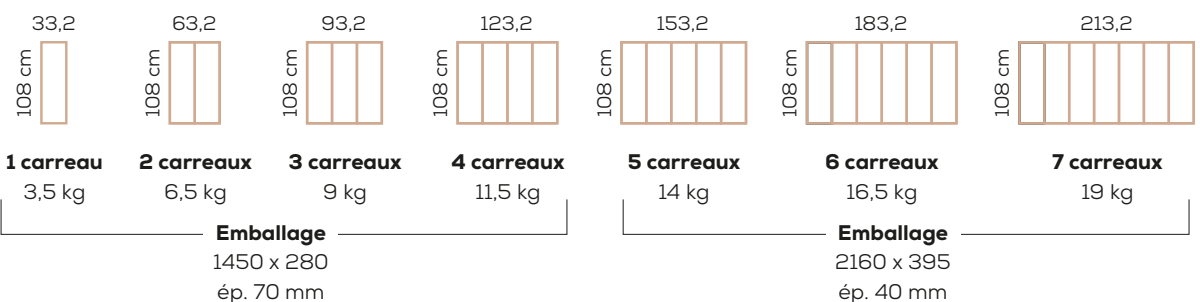

Verrière WOOD

CARACTÉRISTIQUES

Destination	Intérieur
Profils	Aluminium
Revêtement	Texture bois
Type de pose	Sur mur non porteur
À monter soi-même	Oui
Quincaillerie fournie	Oui hors fixation au mur
Garantie	3 ans

FINITION

Plaquage
texture chêne

VITRAGE

Vitrage fourni	Non, vendu séparément
Hauteur	1048 mm / 1268 mm
Largeur	284 mm
Épaisseur	4 mm
Type	Securit

Vitrage clair

GAMME Hauteur 1080 mm

GAMME Hauteur 1300 mm