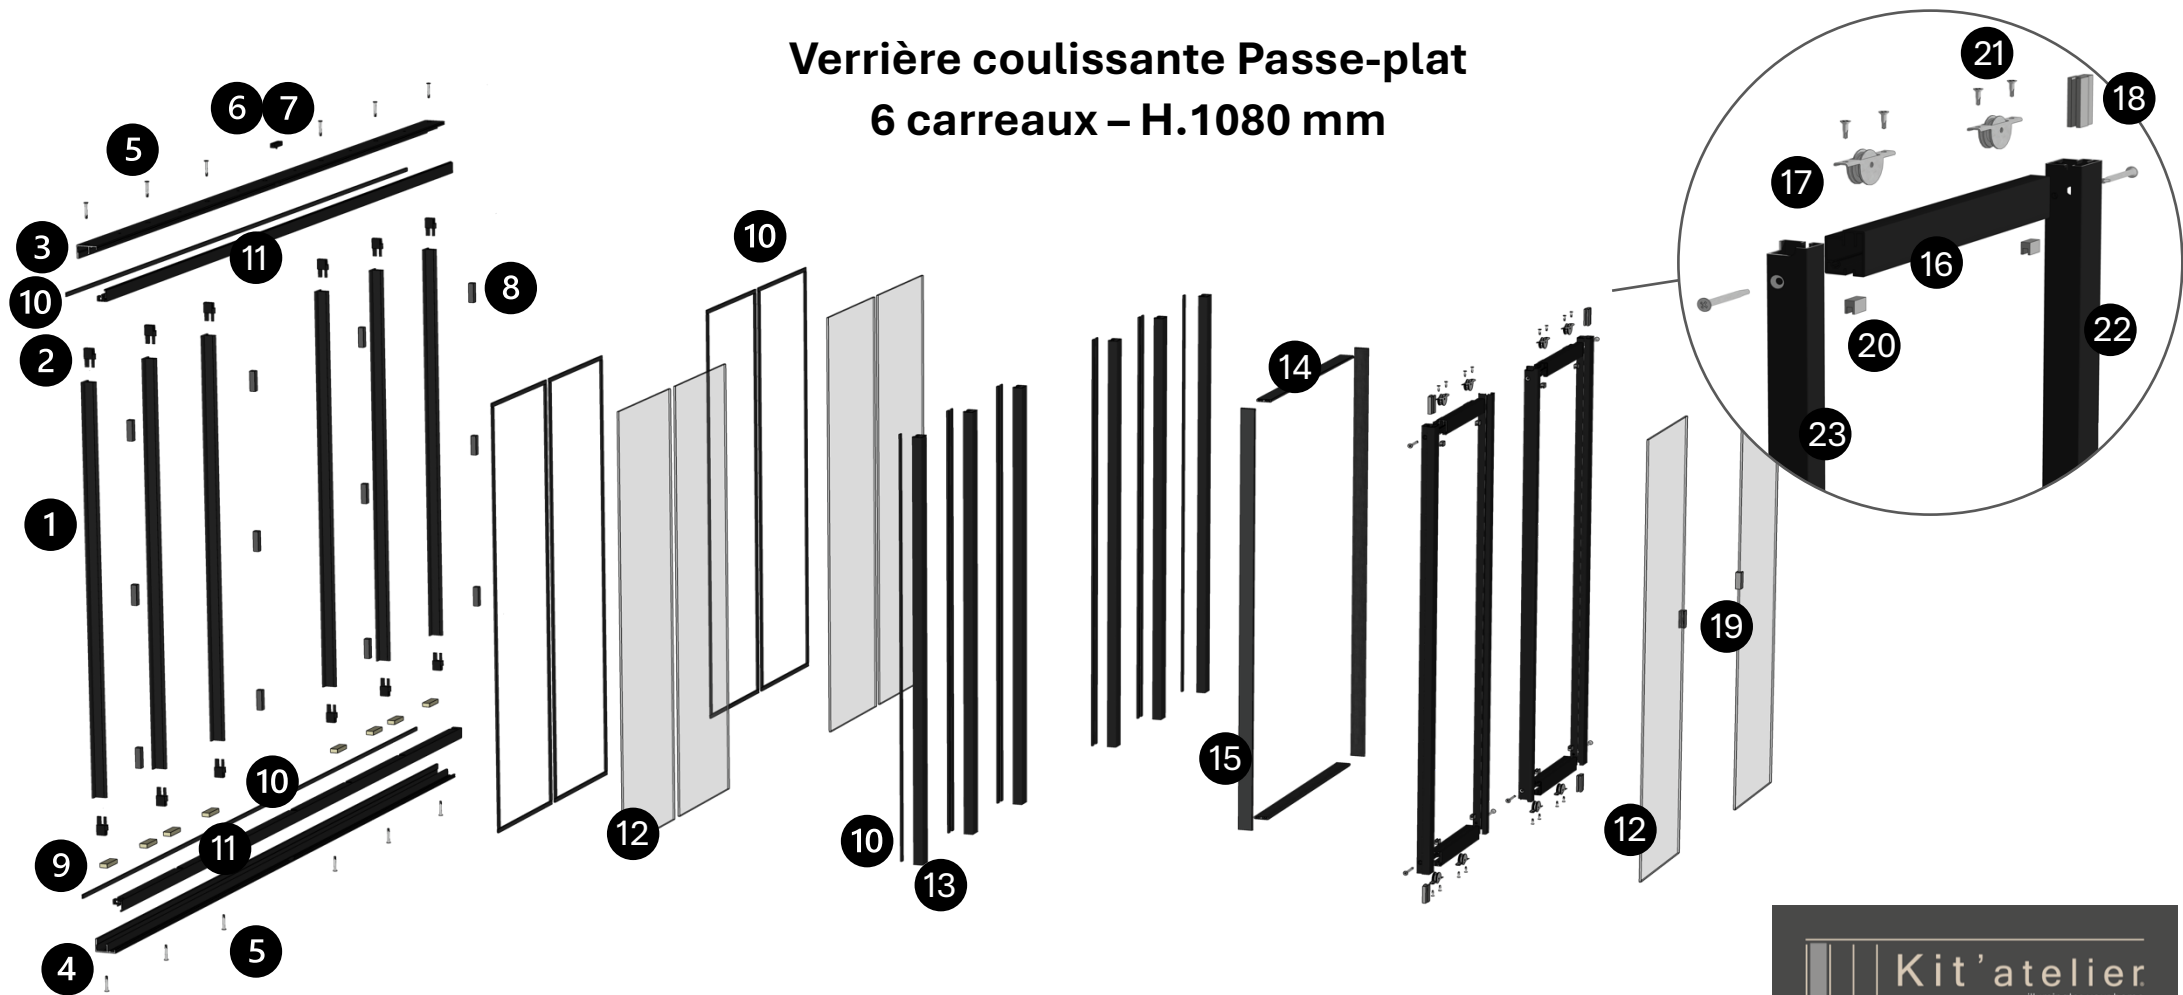

Verrière coulissante Passe-plat 6 carreaux – H.1080 mm

	VERRIERE PASSE-PLAT	3664821014447
1	Profil T	PRALU00642
2	Insert T	QUALU00023
3	Profil cadre encoche	PRALU00549
4	Profil cadre	PRALU00537
5	Sachet de vis	EMALU00362
6	Butée	QUALU00028
7	Vis de butée	QUALU00029
8	Cale en mousse	EMALU00041

	VERRIERE PASSE-PLAT	3664821014447
9	Cale en bois	EMALU00006
10	Joint	JOALU00003
11	Profil pareclose cadre	PRALU00053
12	Vitrage	Non fourni
13	Profil pareclose T	PRALU00054
14	Profil plat	PRALU00545
15	Profil plat	PRALU00546
16	Profil cadre roulette	PRALU00675

	VERRIERE PASSE-PLAT	3664821014447
17	Roulette	QUALU00043
18	Cale vitrage (U)	QUALU00051
19	Cale vitrage (T)	QUALU00052
20	Cale vitrage (Haut/bas)	QUALU00050
21	Sachet vis ouvrant	EMALU01329
22	Profil cadre ouvrant	PRALU00714
23	Profil cadre ouvrant	PRALU00722
/	/	/