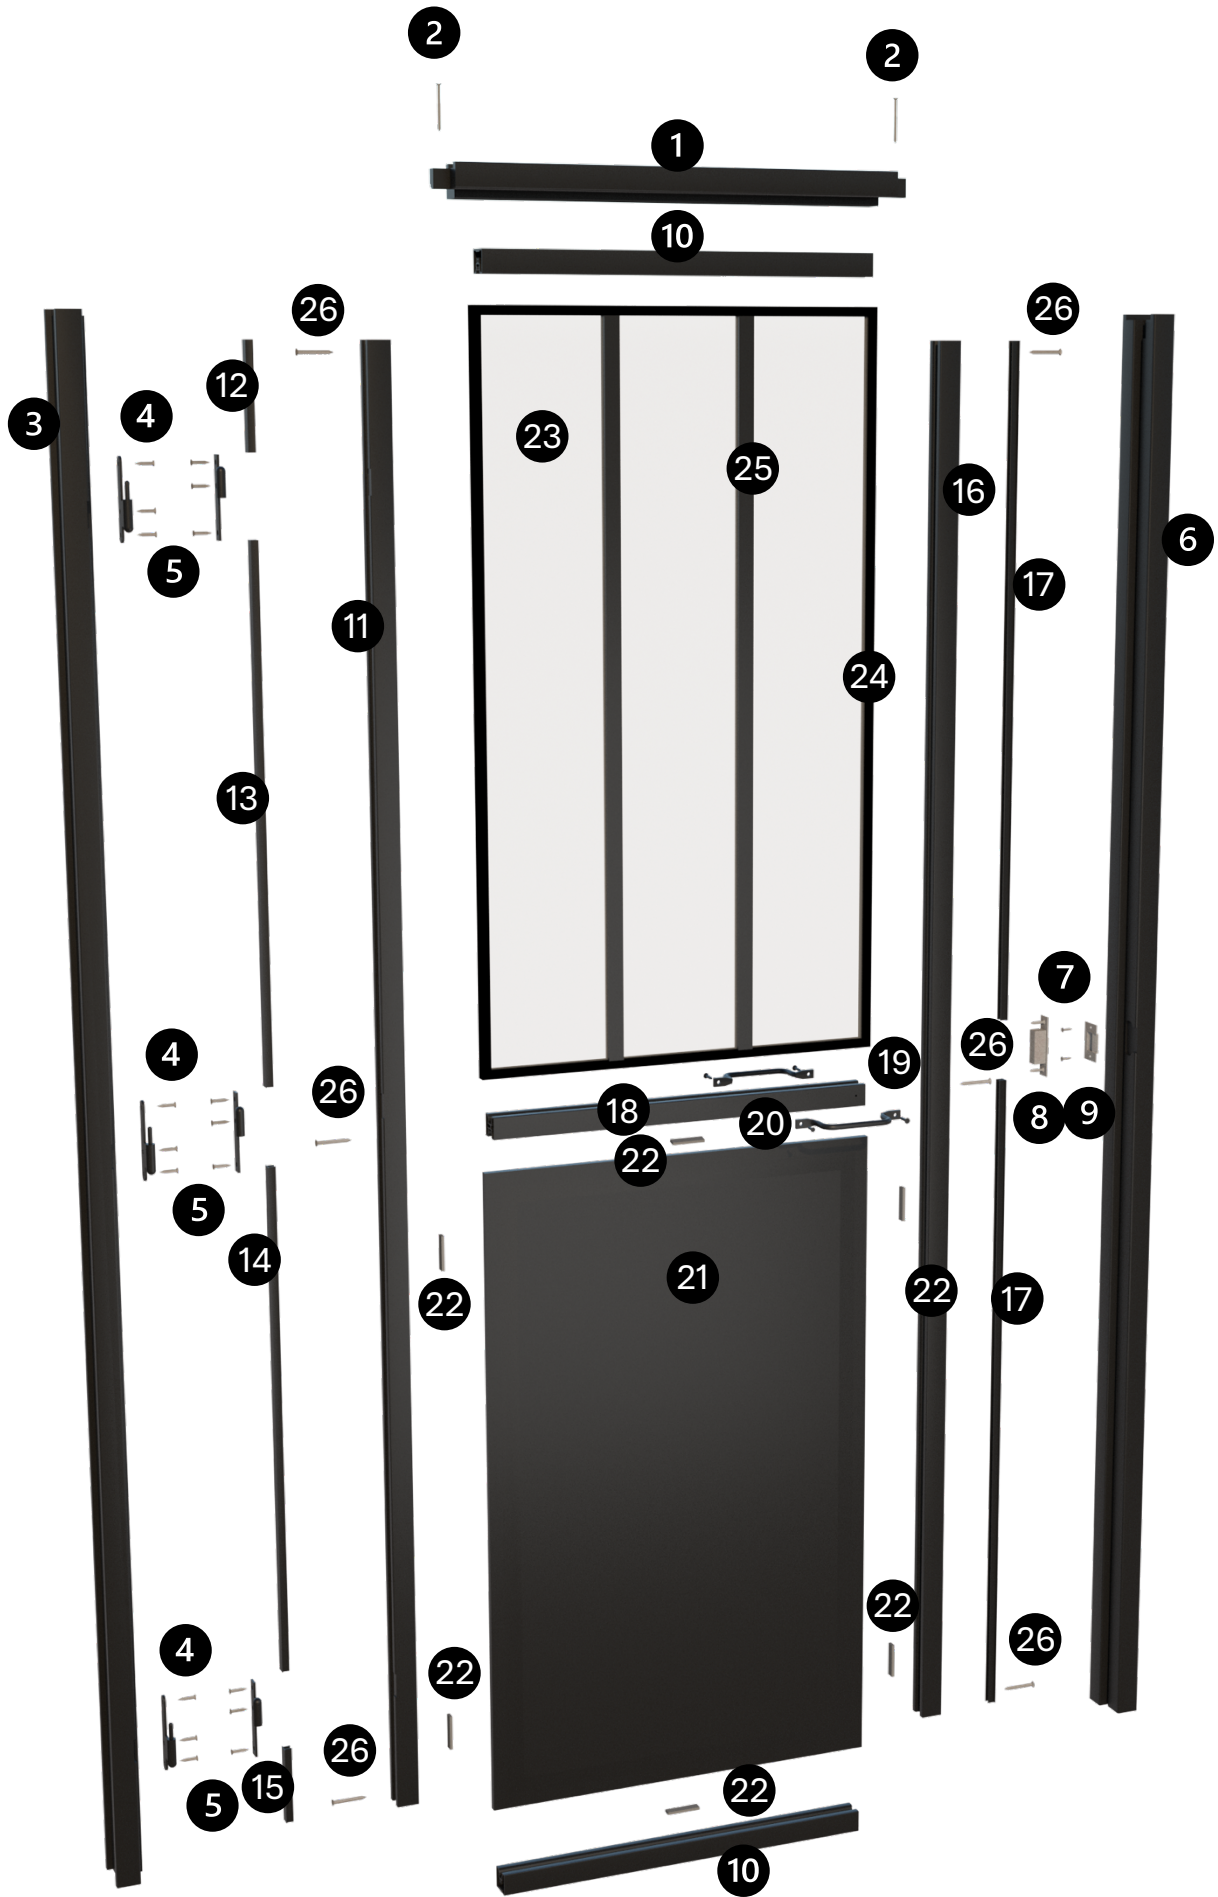

BLOC-PORTE ATELIER 630 Poussant droit noire

| | BLOC-PORTE ATELIER 630 POUSSANT DROIT NOIRE | 3664821014201 |
|-----------|--|----------------------|
| 1 | Bâti – traverse haute | PRBOI00014 |
| 2 | Bâti - Vis traverse | QUALU00017 |
| 3 | Bâti – montant paumelle | PRBOI00013 |
| 4 | Paumelle droite | QUALU00019 |
| 5 | Vis paumelle | QUALU00026 |
| 6 | Bâti – montant loqueteau | PRBOI00010 |
| 7 | Ensemble loqueteau (platine+ gâche) | QUALU00015 |
| 8 | Vis gâche loqueteau | QUALU00020 |
| 9 | Vis platine loqueteau | QUALU00032 |
| 10 | Porte- traverse haute / basse | PRALU00665 |
| 11 | Porte- montant paumelle | PRALU01274 |
| 12 | Porte – profil cache haut - côté paumelle | PRALU00740 |
| 13 | Porte – profil cache milieu 1 - côté paumelle | PRALU00742 |
| 14 | Porte – profil cache milieu 2 - côté paumelle | PRALU00741 |
| 15 | Porte – profil cache bas- côté paumelle | PRALU00739 |
| 16 | Porte – montant loqueteau | PRALU00456 |
| 17 | Porte – profil cache – côté loqueteau | PRALU00495 |
| 18 | Porte – traverse horizontale intermédiaire | PRALU00459 |
| 19 | Poignée persienne | QUALU00013 |
| 20 | Vis poignée | QUALU00031 |
| 21 | Soubassement | VIBOI00001 |
| 22 | Mousse soubassement | EMALU01104 |
| 23 | Vitrage | VIALU00014 |
| 24 | Joint | JOALU00008 |
| 25 | Latte bois | PRBOI00001 |
| 26 | Porte – vis assemblage ouvrant | QUALU00012 |