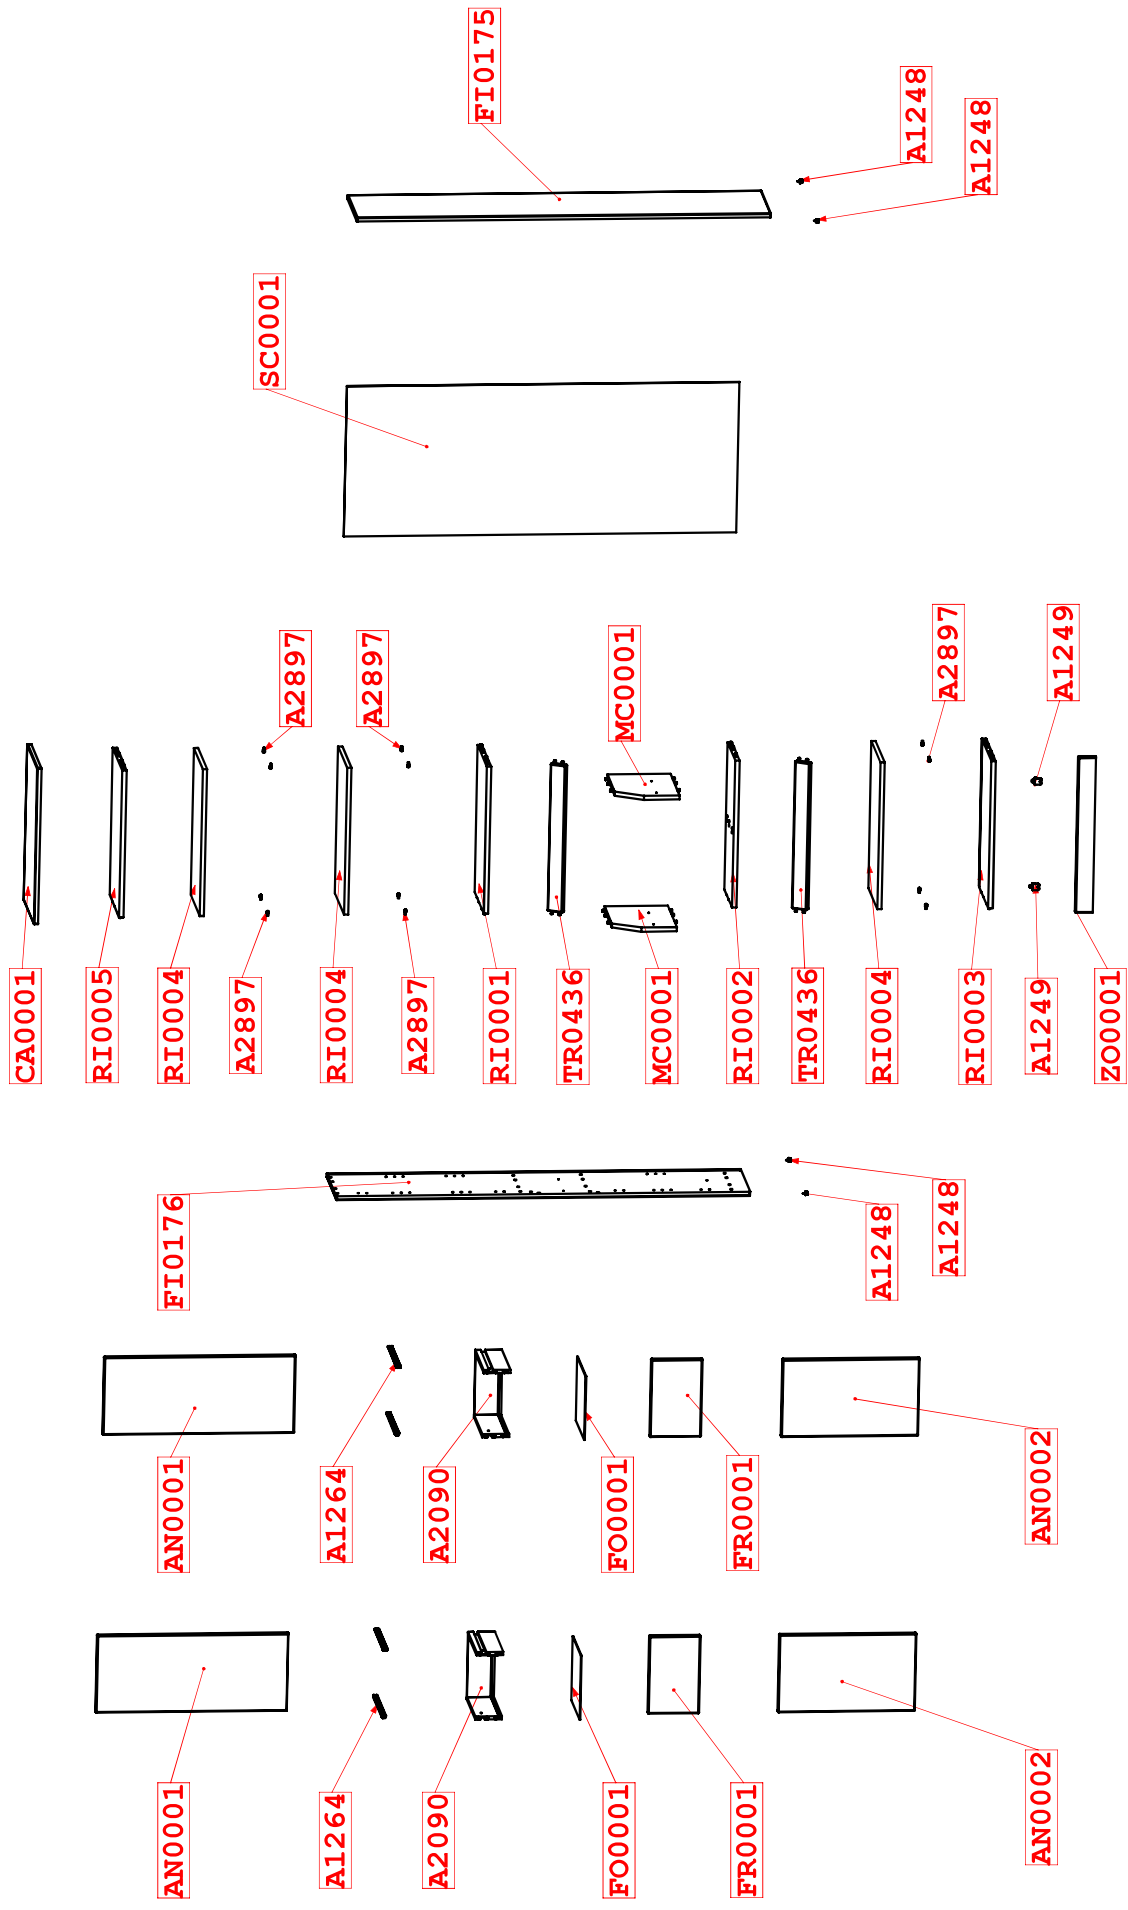

NEW MULTIUSO COLON DOPP-FIANC MDF 600x1567x335

 <p>BADEN HAUS S.p.A.</p>	via del Lavoro, 30 63076 Centobuchi (AP) Tel. +39 0735 702266 www.badenhaus.it info@badenhaus.it	Note di produzione ART. 44835 - ROVERE TABACCO / interno bianco opaco	Scala 1:15 	Disegnato da M. Merli Codice P-CL0064	Rev 0
	Scale 1:15 