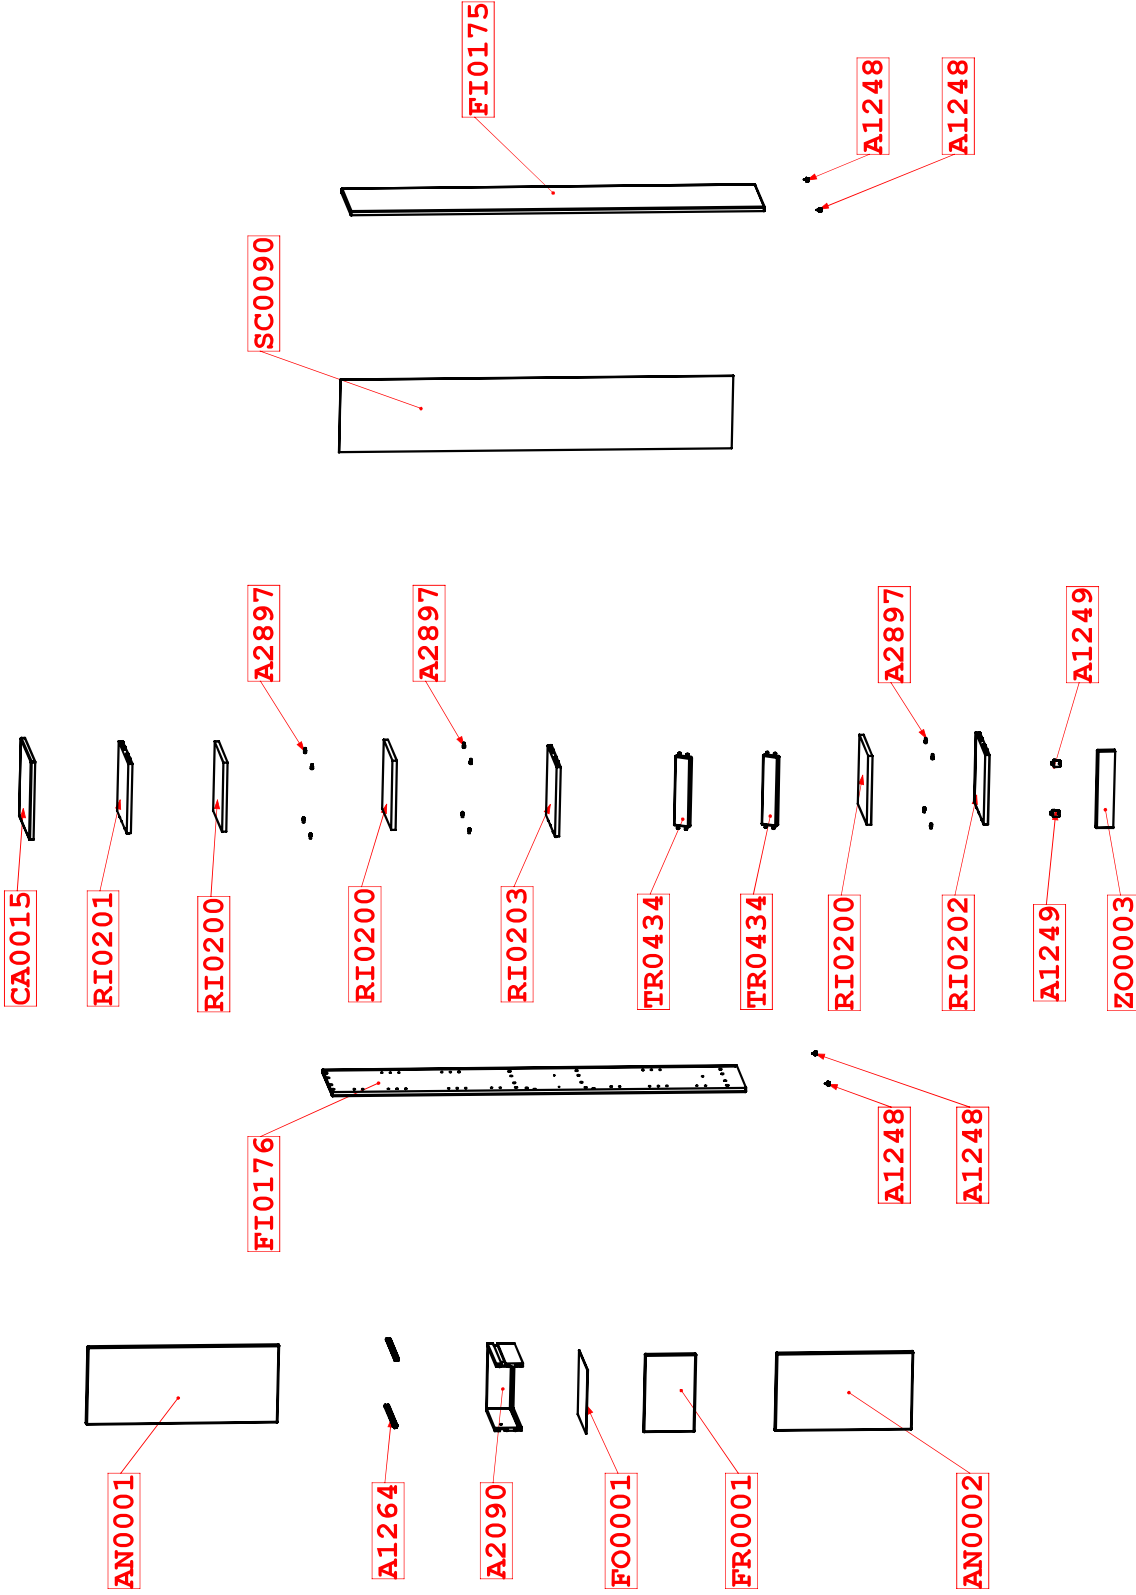

NEW MULTIUSO COLON SING - FIANCHI MDF 300x1567x335

 <p><b>BADEN HAUS S.p.A</b></p>	<p>via del Lavoro, 30 63076 Centobuchi (AP) Tel. +39 0735 702266 <a href="http://www.badenhaus.it">www.badenhaus.it</a> <a href="mailto:info@badenhaus.it">info@badenhaus.it</a></p>	<p>Note di produzione</p> <p><b>ART. 44824 - ROVERE TABACCO / interno bianco opaco</b></p>	<p>Scala 1:15</p> 	<p>Disegnato da M. Merli</p> <p>Codice <b>P-CL0061</b></p> <p>Rev <b>0</b></p>
--	--	--	---	--