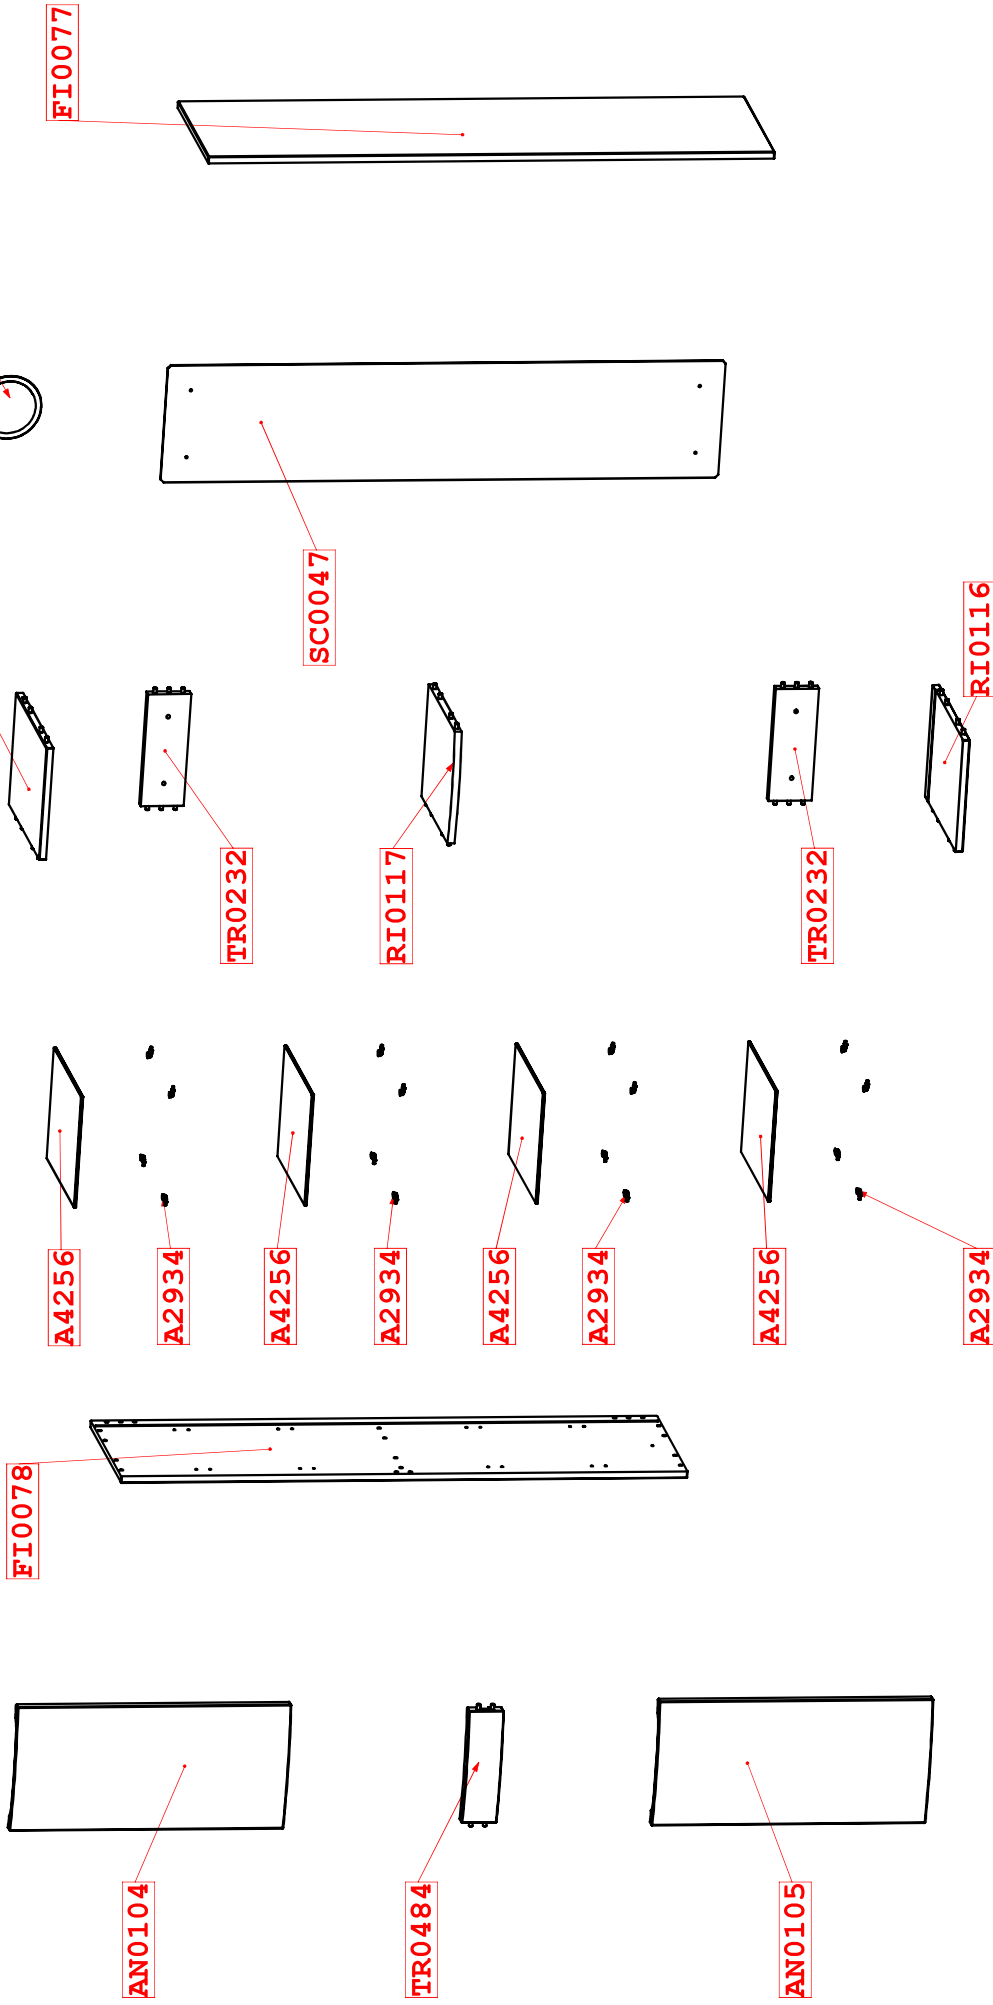

OXFORD/VAGUE COLONNA 300x1300x391

 BADEN HAUS S.p.A	via del Lavoro, 30 63076 Centobuchi (AP) Tel. +39 0735 702266 www.badenhaus.it info@badenhaus.it	Note di produzione ART. 44322 BIANCO LUCIDO / interno tessuto	
	Scala 1:10 	Disegnato da M. Merli Codice P-CL0030	Rev 0