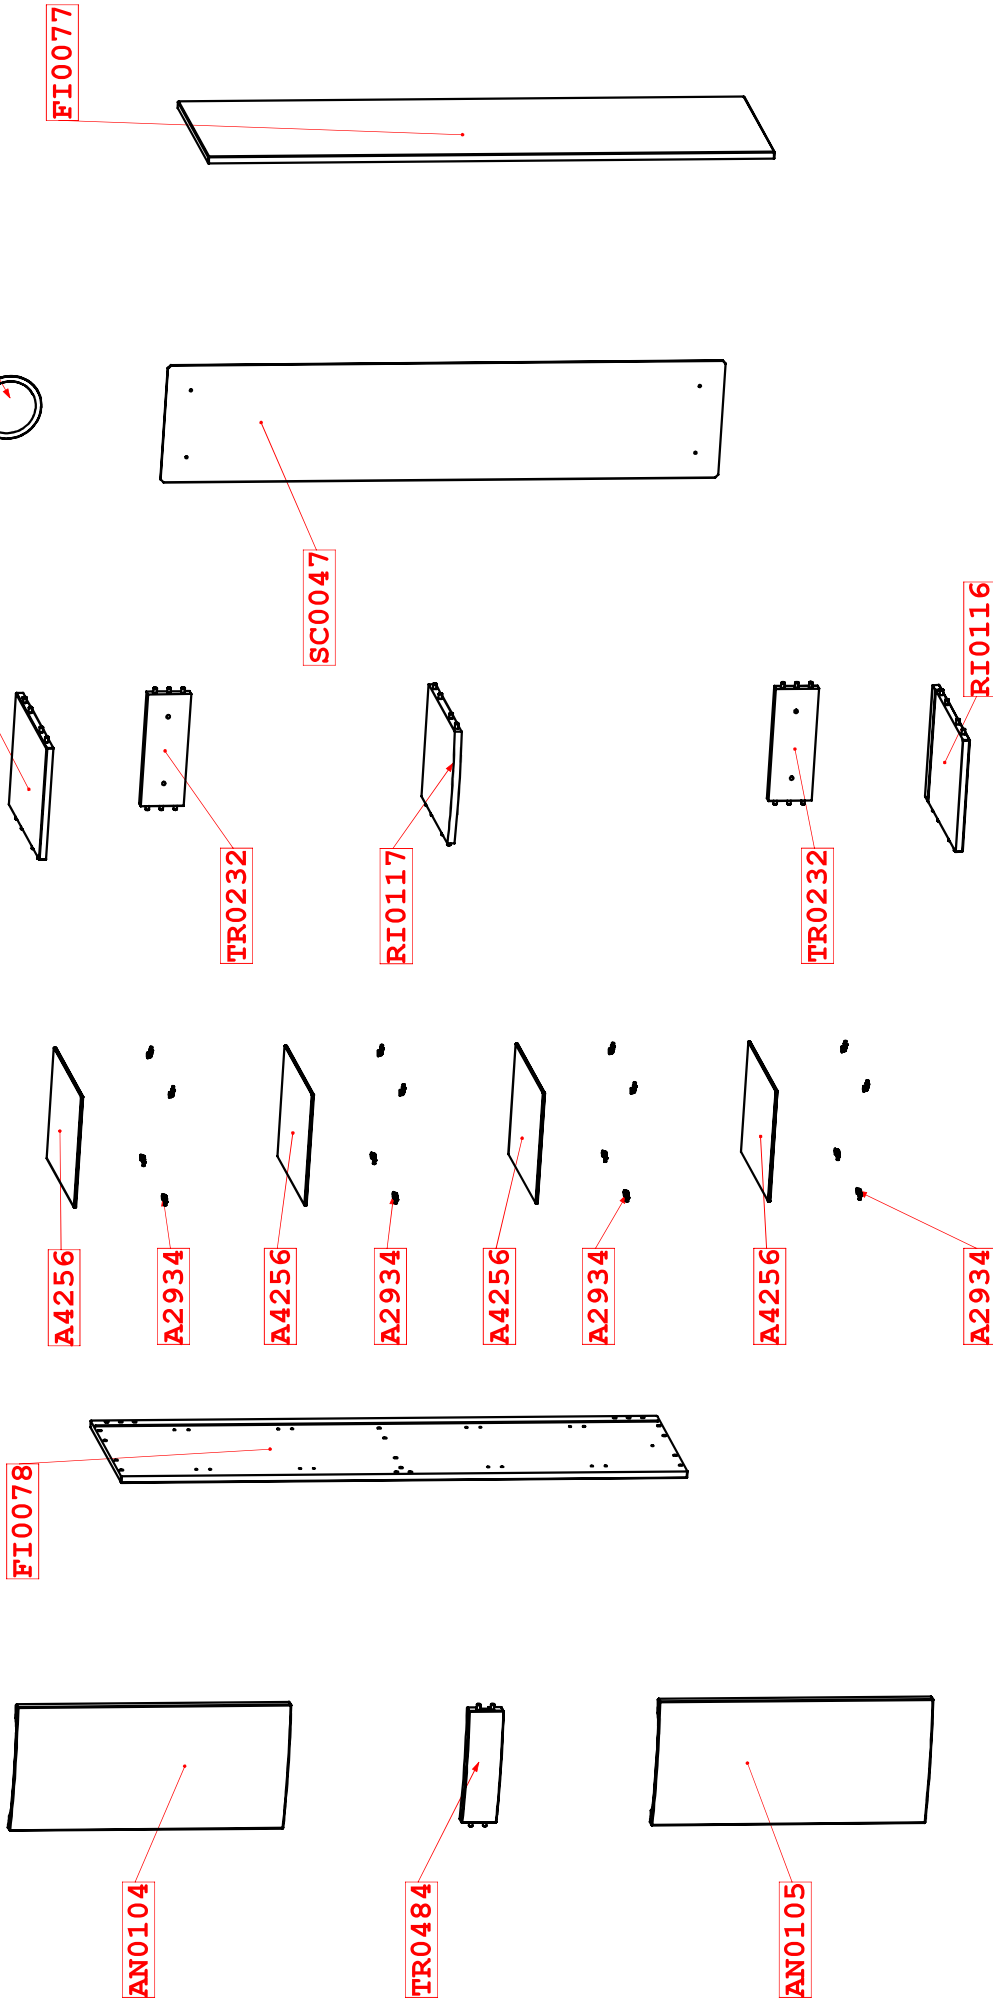

OXFORD/VAGUE COLONNA 300x1300x391

 <p>BADEN HAUS S.p.A</p>	via del Lavoro, 30 63076 Centobuchi (AP) Tel. +39 0735 702266 www.badenhaus.it info@badenhaus.it	Note di produzione ART. 44323 ANTRACITE / interno tessuto	
	Scala 1:10 	Disegnato da M. Merli Codice P-CL0030	Rev 0