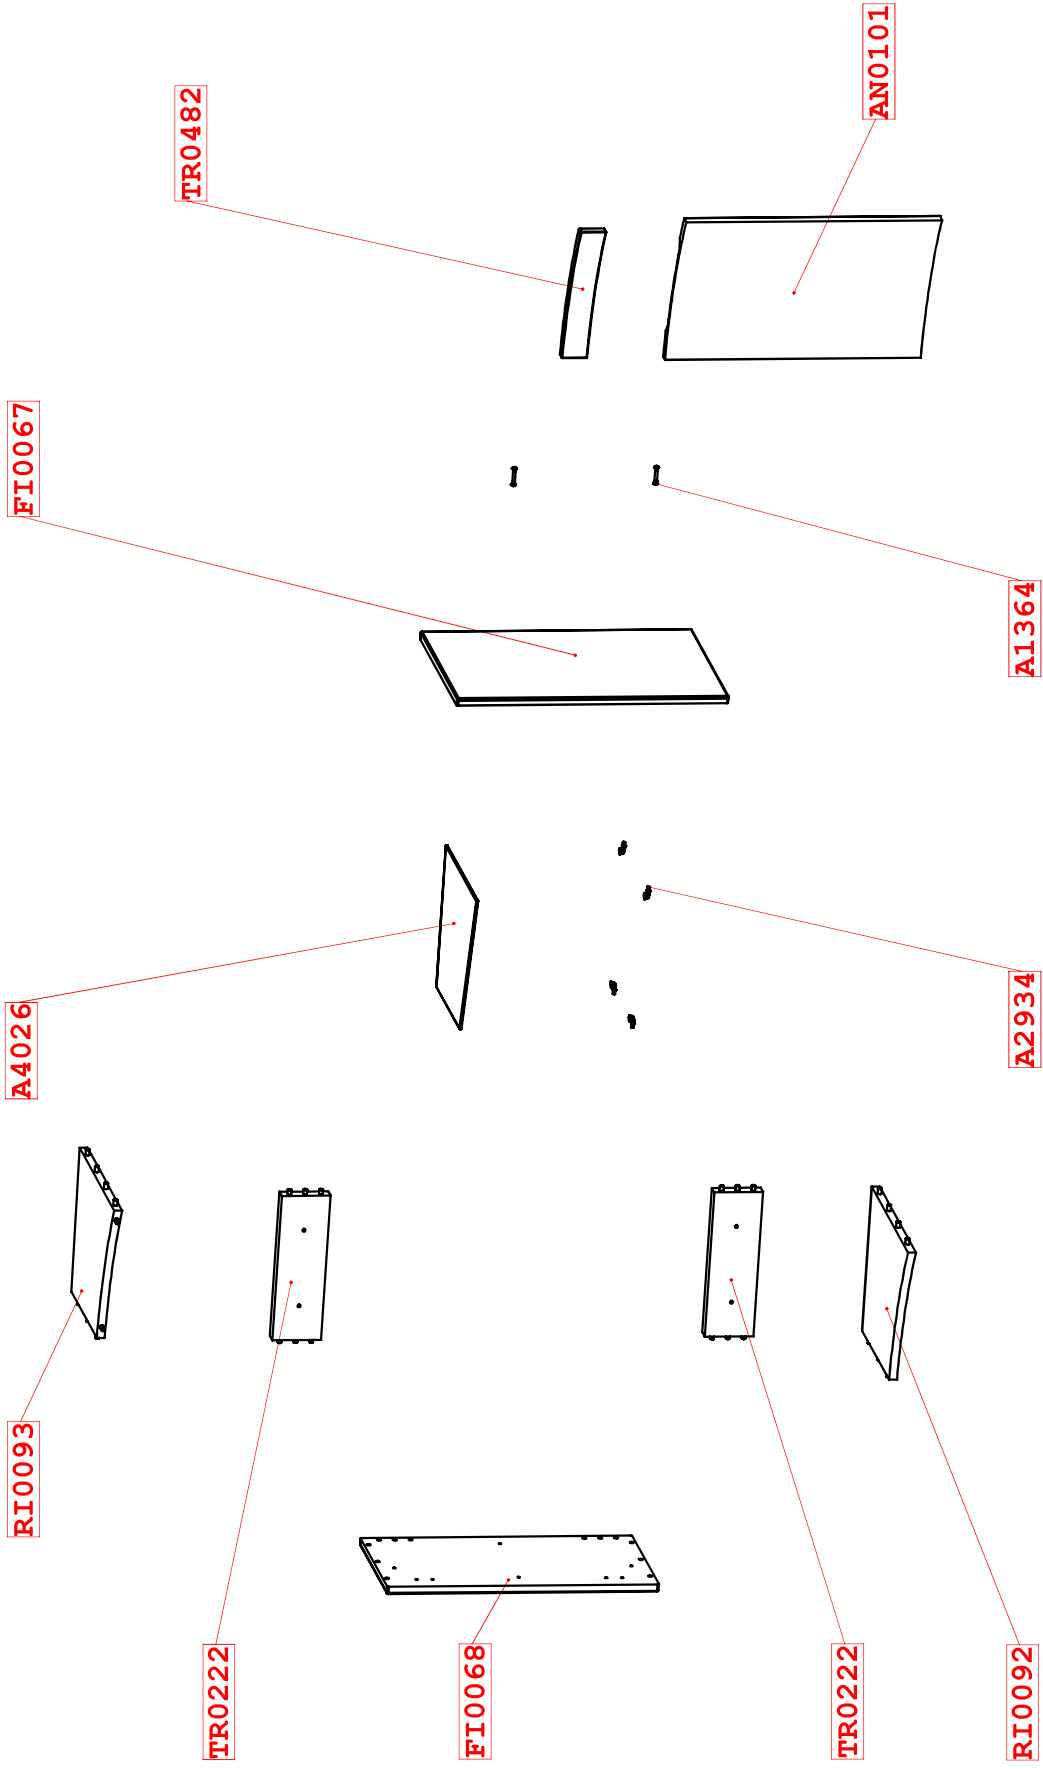

VAGUE BASE SINGOLA SX 337x550x411

 BADEN HAUS S.p.A	via del Lavoro, 30 63076 Centobuchi (AP) Tel. +39 0735 702266 www.badenhaus.it info@badenhaus.it	Note di produzione ART. 54836 ROVERE TABACCO / interno tessuto	Scala 1:10 	Disegnato da M. Merli Codice P-BS0010	Rev 0
--	---	---	--	---	-----------------