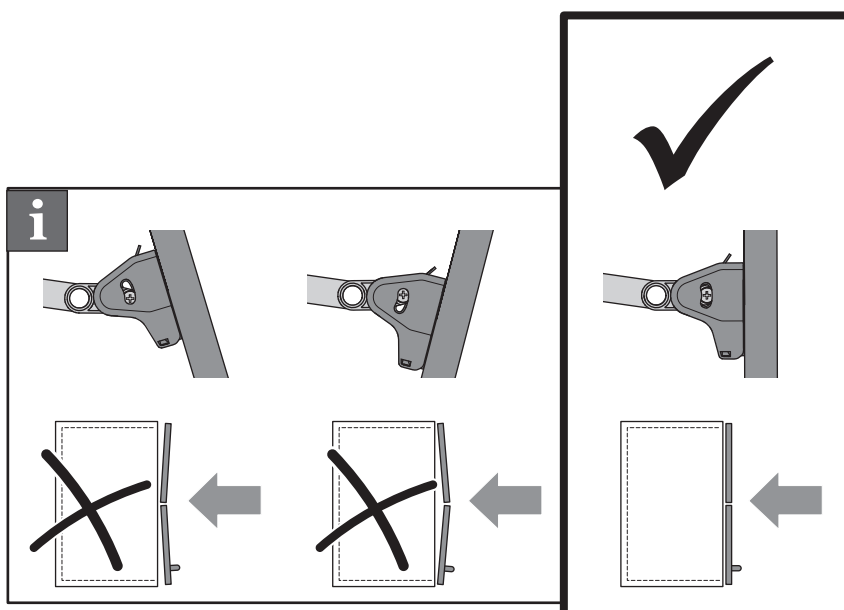

11

4044040000

KESSEBÖHMER 115474 HDE 23-09-2022