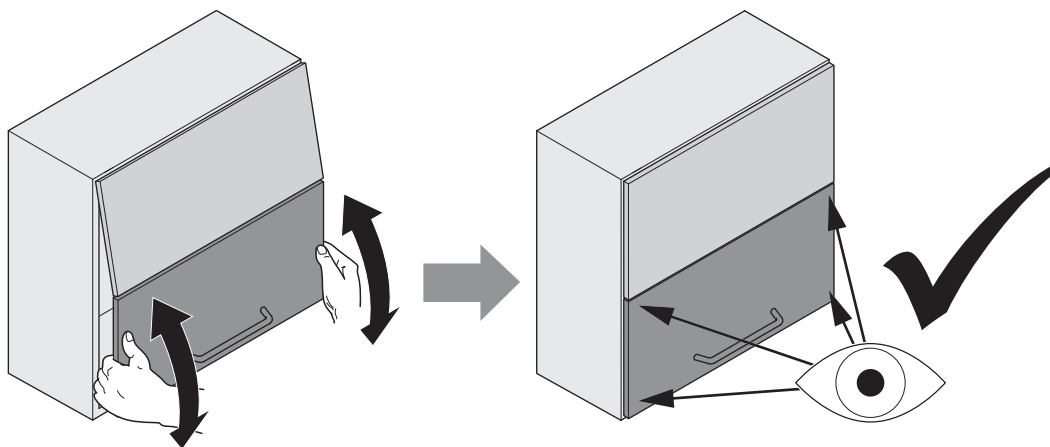

11

4044040000

KESSEBÖHMER 115474 HDE 23-09-2022