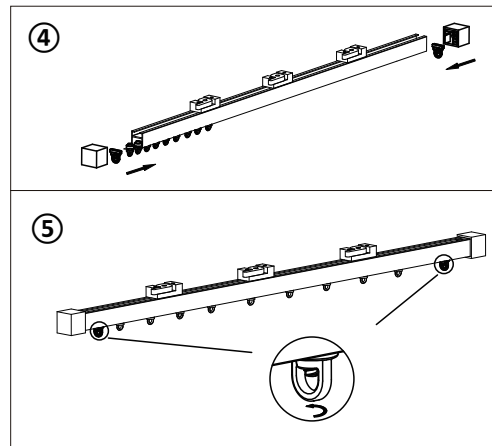

- BR** Manual de Instruções
- EN** Instructions Manual
- NL** Gebruiksaanwijzing

200 cm	1	3	2	30	2	6	Ø4×45mm	Ø6×40mm
250 cm	1	3	2	36	2	6	6	6

ADEO Services - 135 Rue Sadi Carnot - CS 00001-59790 RONCHIN - France
www.product-regulatory.adeoservices.com