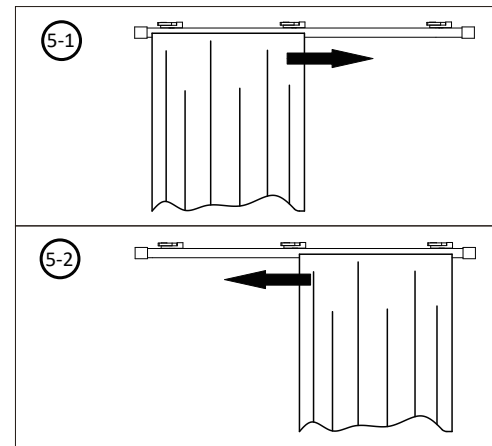

- BR** Manual de Instruções
- EN** Instructions Manual
- NL** Gebruiksaanwijzing

200 cm	1	3	2	30	2	6	Ø4×45mm	Ø6×40mm
250 cm	1	3	2	36	2	6	6	6

ADEO Services - 135 Rue Sadi Carnot - CS 00001-59790 RONCHIN - France
www.product-regulatory.adeoservices.com