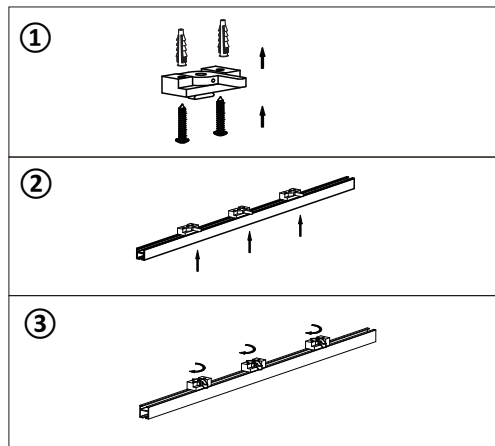

- BR** Manual de Instruções
- EN** Instructions Manual
- NL** Gebruiksaanwijzing

200 cm	1	3	2	30	2	6	Ø4×45mm	Ø6×40mm
250 cm	1	3	2	36	2	6	6	6

ADEO Services - 135 Rue Sadi Carnot - CS 00001-59790 RONCHIN - France
www.product-regulatory.adeoservices.com