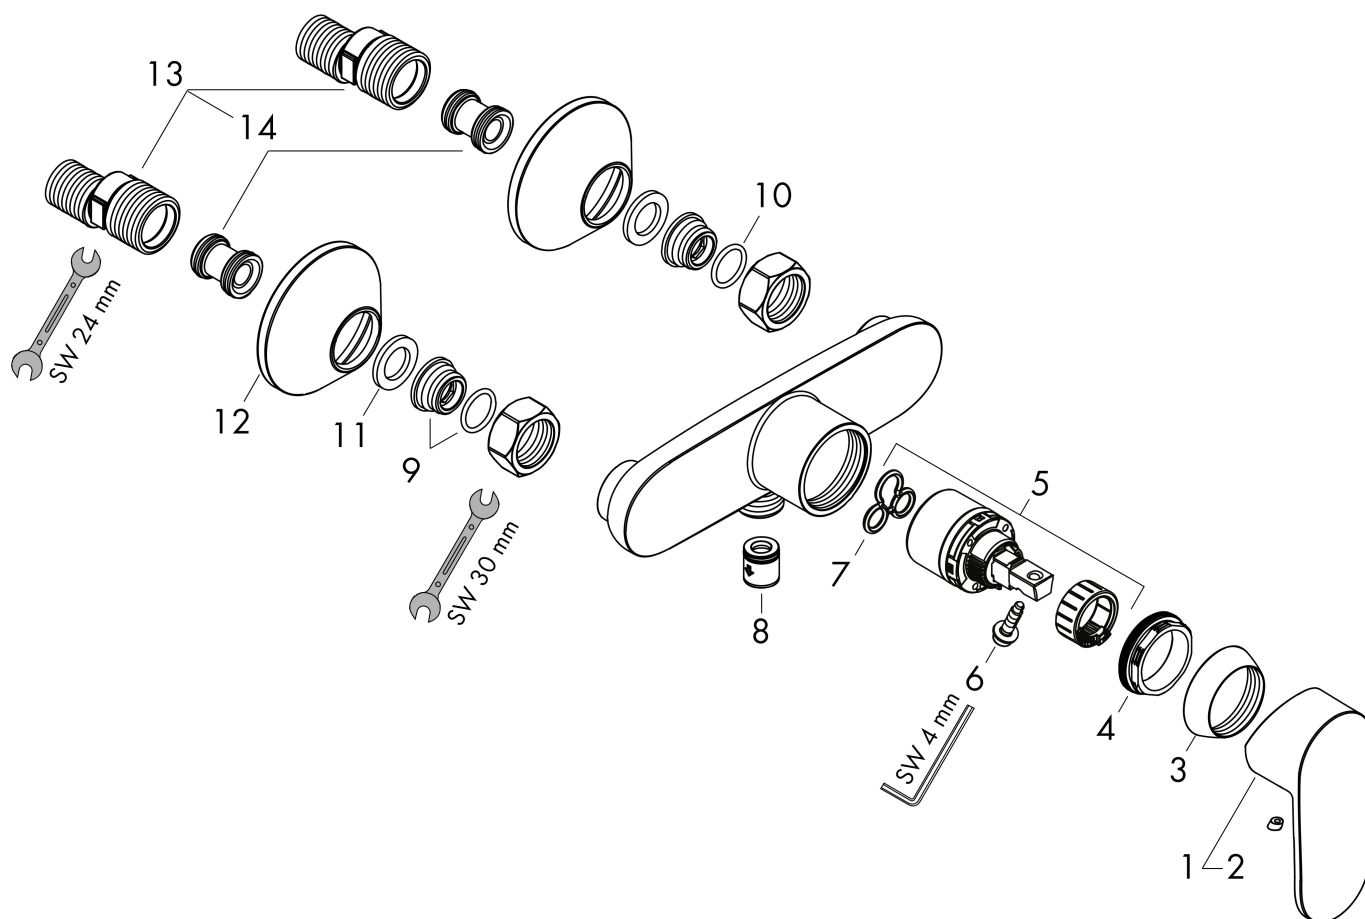

Marka	hansgrohe
Nazwa artykułu	Vernis Blend Jednouchwytywa bateria prysznicowa, natynkowa
Numer artykułu	71640000
Powierzchnia	Chrom
Pozycja	1

Rysunki części zamiennych na rok produkcji: >01/21

Marka	hansgrohe
Nazwa artykułu	Vernis Blend Jednouchwytywa bateria prysznicowa, natynkowa
Numer artykułu	71640000
Powierzchnia	Chrom
Pozycja	1

Lista części zamiennych na rok produkcji: >01/21

Pozycja	Opis	Numer produktu
1	Uchwyt	93715000
2	Zatyczka śruby mocującej	96338000
3	Nakładka	93716000
4	Nakrętka	93717000
5	Kartusz kompletny	92730000
6	Śruba zabezpieczająca do uchwytu	95140000
7	Uszczelka	95008000
8	Zestaw zaworów zwrotnych DW 15	94074000
9	Nypel G1/2	93767000
10	O-Ring 16x2	98133000
11	Uszczelka z filtrem	96922000
12	Rozeta Ø 70 mm	93718000
13	Zestaw krzywek (±12 mm)	94140000
14	Tłumik szumów	96429000