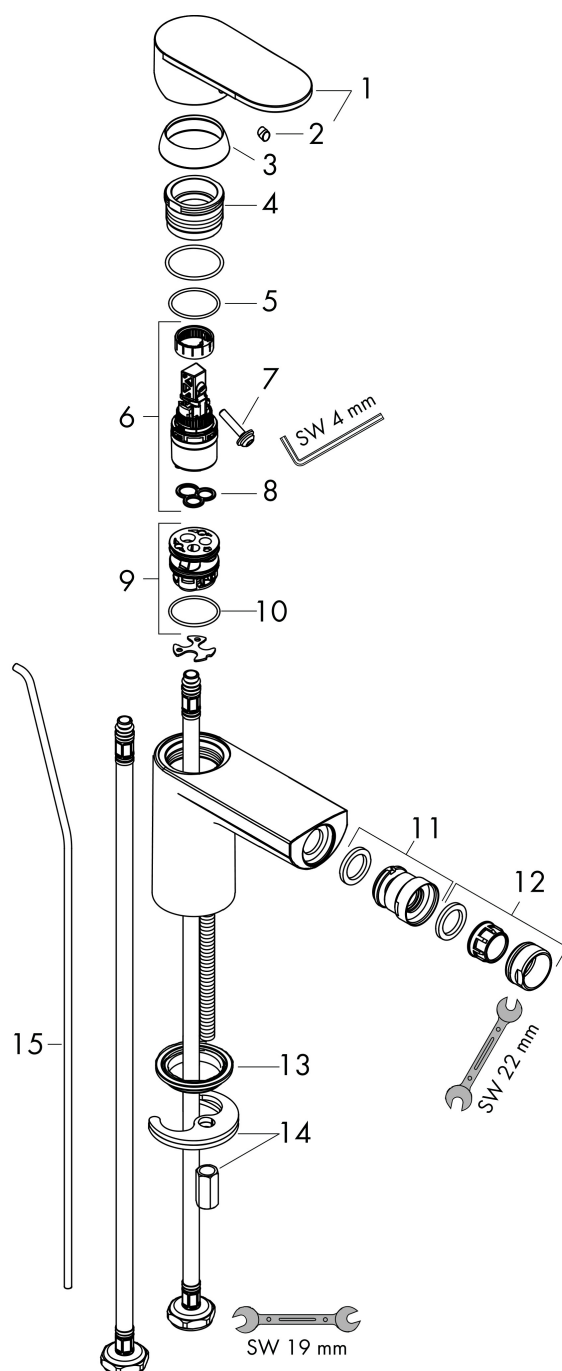

Marka	hansgrohe
Nazwa artykułu	<b>Vernis Blend</b> Jednouchwytywa bateria bidetowa z kompletem odpływowym z ciągłem
Numer artykułu	71210670
Powierzchnia	Czarny Matowy
Pozycja	1

## Rysunki części zamiennych na rok produkcji: >04/21

Marka	hansgrohe
Nazwa artykułu	<b>Vernis Blend</b> Jednouchwytywa bateria bidetowa z kompletem odpływowym z ciągiem
Numer artykułu	71210670
Powierzchnia	Czarny Matowy
Pozycja	1

## Lista części zamiennych na rok produkcji: >04/21

Pozycja	Opis	Numer produktu
1	Uchwyt	93678670
2	Zatyczka śruby mocującej	96338000
3	Nakładka	93680670
4	Nakrętka	93681000
5	O-Ring 24x1,5	98434000
6	Kartusz kompletny	97685000
7	Śruba zabezpieczająca do uchwytu	95140000
8	Uszczelka	98865000
9	Adapter kartusza	98866000
10	O-Ring 23x2	98398000
11	Złącze kulowe	96050670
12	Perlator M24x1 (5 l/min)	13185670
13	Uszczelka Ø 42	98722000
14	Zestaw mocujący	96016000
15	Cięgło korka automatycznego	93683670
a	Komplet odpływowy z korkiem automatycznym	94139670
b	Dźwignia korka automatycznego 340mm(Kulka-Ø12mm)	96324000