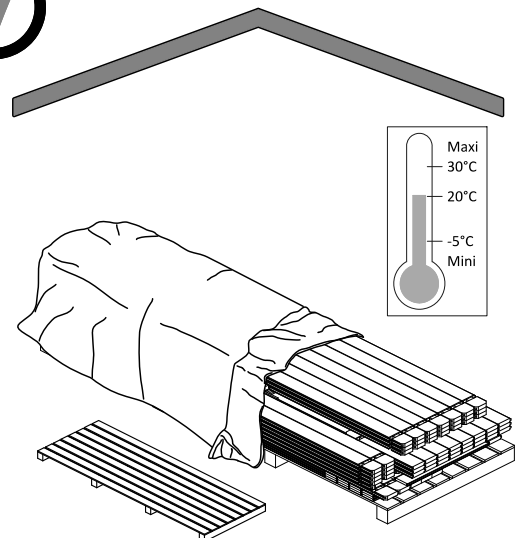

UA Інструкція з експлуатації

RO Manual de Instrucțiuni

EN Instructions Manual

max. 50kg/m²

max. 100km/h

Silicone Mastic

FR Colle pour le feutre bitumeux.

IT Colla per tela buttumata.