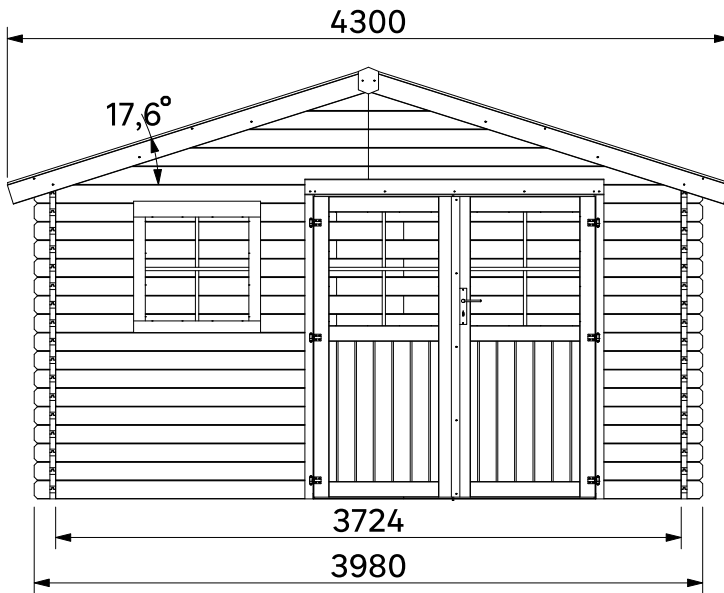

Eiger

FR Sol nivelé requis. Pose sur dalle béton parfaitement plate et de niveau (non incluse).	ES Es necesario un suelo nivelado. Colocar sobre losa de hormigón perfectamente plana y nivelada (non incluida).	PT É necessário um solo nivelado. Montagem sobre laje de betão perfectamente plana e nivelada (não incluído).
IT È richiesto un fondo livellato. Posare su pavimenti in cemento perfettamente in piano e livellato (non incluso).	EL Απαιτείται επίπεδο έδαφος. Πρέπει να τοποθετείται πάνω σε απόλυτα επίπεδη και οριζόντια πλάκα σκυροδέματος (δεν περιλαμβάνεται).	PL Wymagane wyrównanie i wypoziomowanie podłoża. Montaż na idealnie płaskiej i wypoziomowanej płycie betonowej (brak w zestawie).
UA Necesar teren plat. Montare pe dală de beton perfect plată și la nivel (nu este inclusă).	RO Необхідно забезпечити рівну ділянку землі. Укладання на ідеально рівну і вирівняну бетонну плиту (не входить у комплект).	EN Level ground required. Laying on a perfectly flat and level concrete slab (not included).