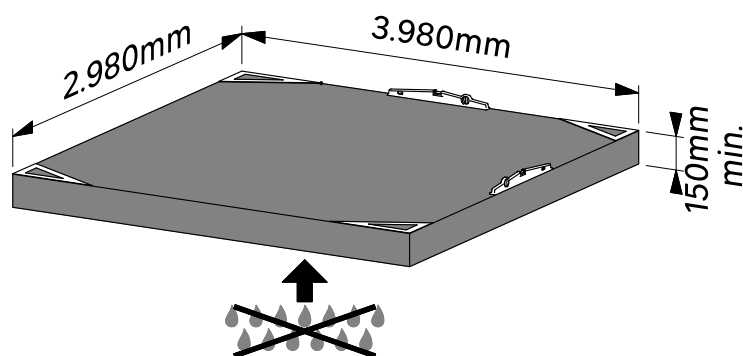

PT Proteção para madeira exterior: 2 demãos antes da montagem.

PL Ochrona drewna na zewnątrz: 2 warstwy przed montażem.

EN Wood preserver for the outside : 2 layers before assembly.

Eiger

FR Sol nivelé requis. Pose sur dalle béton parfaitement plate et de niveau (non incluse).	ES Es necesario un suelo nivelado. Colocar sobre losa de hormigón perfectamente plana y nivelada (non incluida).	PT É necessário um solo nivelado. Montagem sobre laje de betão perfectamente plana e nivelada (não incluído).
IT È richiesto un fondo livellato. Posare su pavimenti in cemento perfettamente in piano e livellato (non incluso).	EL Απαιτείται επίπεδο έδαφος. Πρέπει να τοποθετείται πάνω σε απόλυτα επίπεδη και οριζόντια πλάκα σκυροδέματος (δεν περιλαμβάνεται).	PL Wymagane wyrównanie i wypoziomowanie podłoża. Montaż na idealnie płaskiej i wypoziomowanej płycie betonowej (brak w zestawie).
UA Necesar teren plat. Montare pe dală de beton perfect plată și la nivel (nu este inclusă).	RO Необхідно забезпечити рівну ділянку землі. Укладання на ідеально рівну і вирівняну бетонну плиту (не входить у комплект).	EN Level ground required. Laying on a perfectly flat and level concrete slab (not included).

490024 : x1
120x160/15mm

500668 : x6
12x50/2250mm

503376 : x4
15x120/2255mm/72,4°

420347 : x4
1990x660/34mm

503387 : x1
58x94/755mm

502954 : x2
58x69/695mm

502952 : x1
58x69/755mm

502953 : x1
34x30/716mm