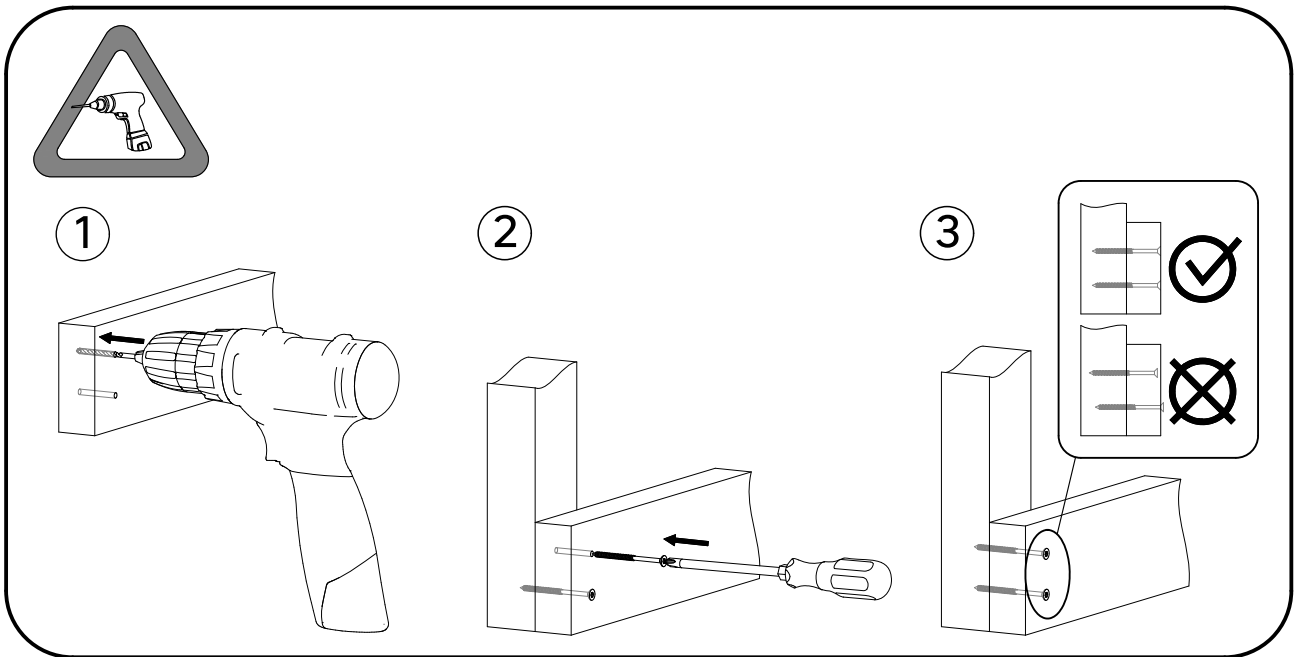

Silicone Mastic

FR Colle pour le feutre bitumeux.

IT Colla per tela buttumata.

UA Адезив pentru membrană bituminoasă.

ES Pegamento para tela asfáltica.

EL Κόλλα για ασφαλτόπανο.

RO Клей для бітумінізованого войлоку.

PT Cola para tecido asfáltico.

PL Klej do papy bitumicznej.

EN Glue for the roof.

FR Protection pour le bois en extérieur : 2 couches avant montage.

IT Protezione per il legno in esterno : due mani prima del montaggio.

UA Προστασία για ξύλινες επιφάνειες εξωτερικού χώρου: 2 στρώσεις πριν από τη συναρμολόγηση.

ES Protección para la madera de exteriores: 2 manos antes del montaje.

EL Προστασία για ξύλινες επιφάνειες εξωτερικού χώρου: 2 στρώσεις πριν από τη συναρμολόγηση.

RO Protecție pentru lemn la exterior: 2 straturi înainte de montaj.

PT Proteção para madeira exterior: 2 demãos antes da montagem.

PL Ochrona drewna na zewnątrz: 2 warstwy przed montażem.

EN Wood preserver for the outside : 2 layers before assembly.