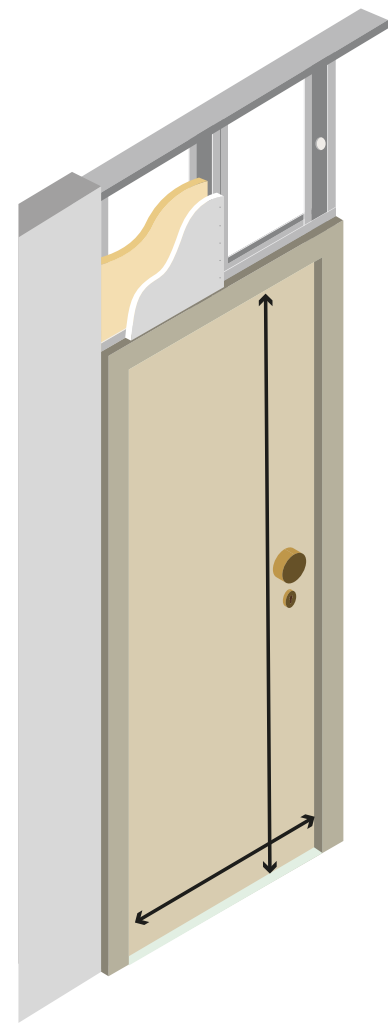

# Bloc porte Milan

## La dimension

Passage 73cm

Dimensions de la porte  
H204 x L73 cm

Dimensions hors tout  
H207.9 x L79.2 cm

✦ Huisserie de 72mm  
Prévoir des finitions  
avec champlats