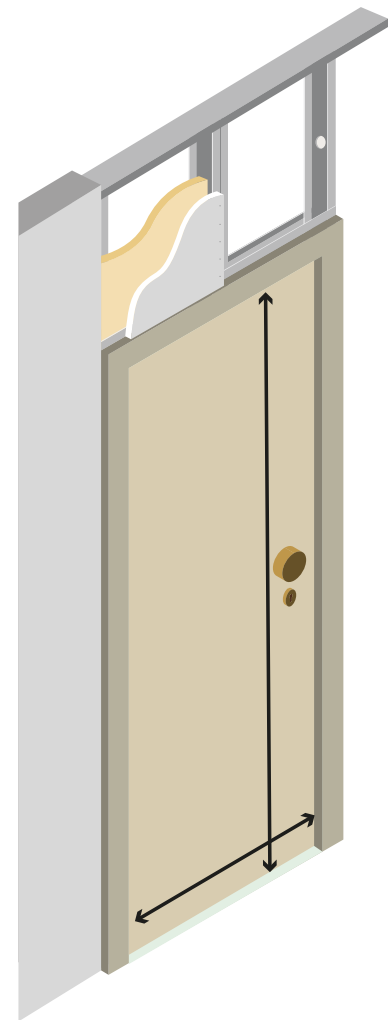

Bloc porte Postformé

La dimension

Passage 83cm

Idéal pour le passage d'appareil électroménager & fauteuil roulant

Dimensions de la porte
H204 x L83 cm

Dimensions hors tout
H206.9 x L87.5 cm

+ Huisserie de 72mm

Prévoir des finitions avec champlats