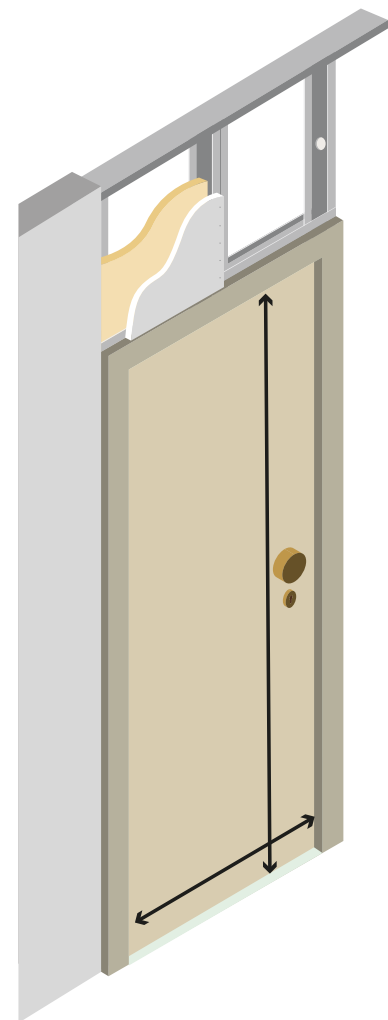

Bloc porte Swing

La dimension

Passage 73cm

Dimensions de la porte
H204 x L73 cm

Dimensions hors tout
H207.9 x L79.2cm

✚ Huisserie de 72mm
Prévoir des finitions
avec champlats