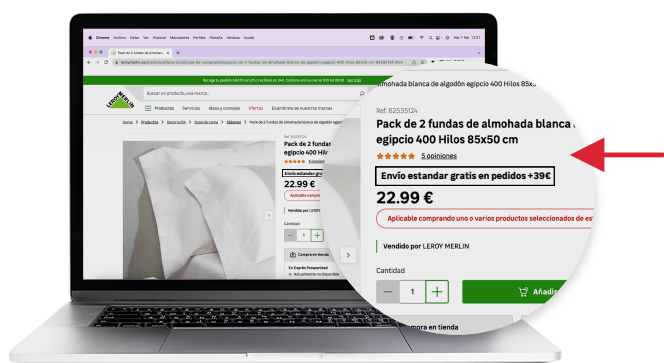

Del 28 de octubre al 2 de diciembre

Envío estándar gratis

a partir de 39€ en productos seleccionados*

¿Cómo saber qué productos están en la promoción?

Busca la etiqueta “Envío estándar GRATIS en pedidos a partir de 39€” sobre el precio de los productos.

¿Cómo funciona el envío estándar gratis?

Añade uno o varios productos de la promoción a tu carrito, elige envío estándar y si el importe de tu compra es superior a 39€ los gastos de envío de esos productos serán gratuitos. Durante el proceso de compra verás el concepto “Envío gratuito” donde se aplica la promoción.