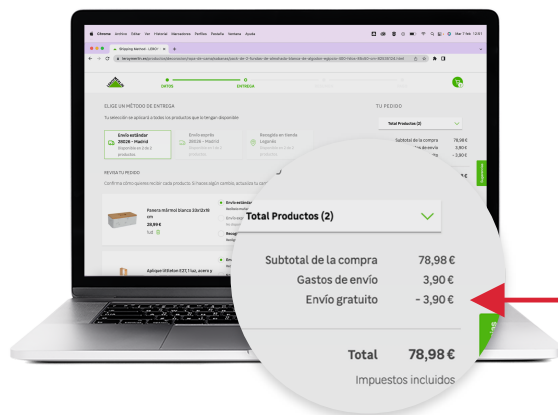

Del 28 de octubre al 2 de diciembre

Envío estándar gratis

a partir de 39€ en productos seleccionados*

¿Cómo saber qué productos están en la promoción?

Busca la etiqueta “Envío estándar GRATIS en pedidos a partir de 39€” sobre el precio de los productos.

¿Cómo funciona el envío estándar gratis?

Añade uno o varios productos de la promoción a tu carrito, elige envío estándar y si el importe de tu compra es superior a 39€ los gastos de envío de esos productos serán gratuitos. Durante el proceso de compra verás el concepto “Envío gratuito” donde se aplica la promoción.

Miles de productos

Descubre la selección de productos de esta promoción.

[Ver todos los productos](#)

Envío gratis en pedidos con transporte estándar por compras superiores a 39 euros en una selección de productos hasta el 02/12/2024. Promoción aplicable a una selección de productos vendidos por Leroy Merlin indicados en cada ficha de producto con la etiqueta “Envío estándar GRATIS en pedidos a partir de 39€”. Exclusivo para envíos desde almacén. No aplicable a envío a domicilio desde tienda, desde proveedor u otros vendedores del marketplace. No aplicable a productos de más de 20kg ni grandes dimensiones.