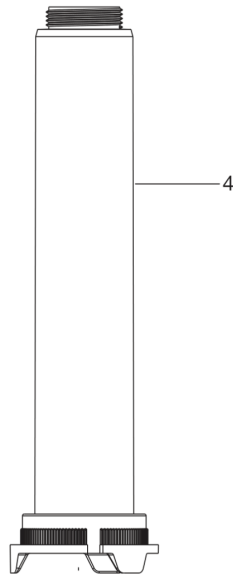

**SPARE PARTS CATALOGUE**  
**: POP-UP SPRINKLER MD80**

Spare Parts List

---

# **SPARE PARTS LIST**

**GARDENA** Versenkgreger SD30  
 Versenkgreger SD80  
 Versenkgreger MD40  
 Versenkgreger MD80  
 Versenkgreger MD180

Art.-Nr. 8241  
 Art.-Nr. 8243  
 Art.-Nr. 8231  
 Art.-Nr. 8232  
 Art.-Nr. 8233

Art.-Nr. 8243

Art.-Nr. 8231

Art.-Nr. 8232

Art.-Nr. 8233

---

REF.	PART NO.	DESCRIPTION	REMARK	QTY.	KIT
1	536811501	NOZZLE	08232-00.610.00	1	
2	546187501	BODY	08241-00.600.01	1	
3	546311201	CAP	08241-00.600.06	1	
4	546311301	PISTON	08241-00.600.11	1	
5	546311501	SEAL	08241-00.600.16	1	
6	546311601	RING	08241-00.600.21	1	
7	546312801	FILTER	08241-00.600.26	1	
8	546311701	SPRING	08241-00.600.31	1	