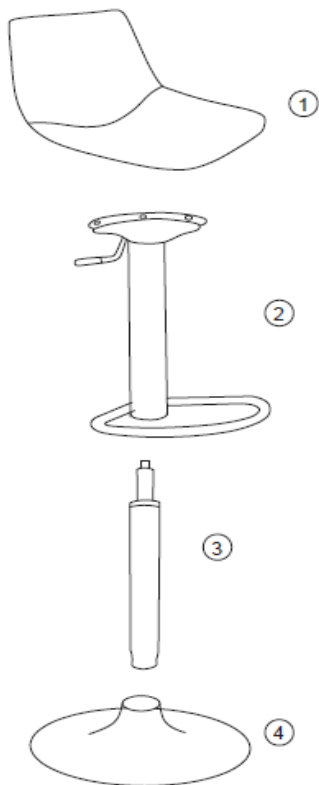

Lot de 2 tabourets TOMY coloris noir

VUE ECLATEE  
Page 1/1

Ref. LEROY MERLIN

92465816

ean

3397700141278

Ref. CBA MEUBLES

14127

DETAILS

N° PIECE	QTE	designation	REF POUR COMMANDE
1	1	ASSISE	14127REP1
2	1	PIED	14127REP2
3	1	VERIN	14127REP3
4	4	BASE	14127REP4
A	4	VIS	14127REPA
B	4	RONDELLE	14127REPB
C	1	CLE	14127REPC