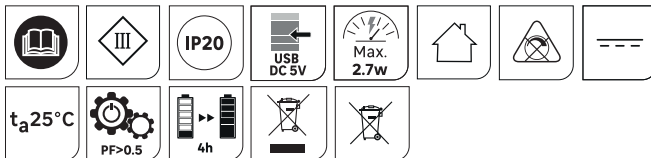

FR : assemblage / **ES** : ensamblaje / **PT** : montagem / **IT** : assemblaggio /
EL : συναρμολόγηση / **PL** : montaż / **UA** : збірка / **RO** : asamblare /
BR : montagem / **NL** : samenstelling / **DE** : Montage / **EN** : assembly

FR : Utilisation / **ES** : Uso / **PT** : Utilização / **IT** : Utilizzo
EL : Χρήση / **PL** : Użycie / **UA** : Використання / **RO** : Utilizare /
BR : Utilização / **NL** : Gebruik / **DE** : Verwendung / **EN** : Use

FR : CARACTÉRISTIQUES TECHNIQUES / **ES** : CARACTERÍSTICAS TÉCNICAS /
PT : CARACTERÍSTICAS TÉCNICAS / **IT** : CARATTERISTICHE TECNICHE / **EL** : ΤΕΧΝΙΚΑ
ΧΑΡΑΚΤΗΡΙΣΤΙΚΑ / **PL** : CECHY TECHNICZNE / **UA** : ТЕХНІЧНІ ХАРАКТЕРИСТИКИ /
RO : CARACTERISTICI TEHNICE / **BR** : CARACTERÍSTICAS TÉCNICAS / **NL** : TECHNISCHE KENMERKEN
/ **DE** : TECHNISCHE MERKMALE / **EN** : TECHNICAL SPECIFICATIONS

FR - Ce produit contient une source lumineuse de classe d'efficacité énergétique **D** (EU) 2019/2015
ES - Este producto contiene una fuente de luz de clase de eficiencia energética **D** (EU) 2019/2015
PT - Este produto contém uma fonte luminosa de classe de eficiência energética **D** (EU) 2019/2015
IT - Questo prodotto contiene una sorgente luminosa di classe di efficienza energetica **D** (EU) 2019/2015
EL - Αυτό το προϊόν περιέχει μια πηγή φωτός τάξης ενεργειακής απόδοσης **D** (EU) 2019/2015
PL - Ten produkt zawiera źródło światła o klasie efektywności energetycznej **D** (EU) 2019/2015
UA - Цей продукт містить джерело світла класу енергоефективності **D** (EU) 2019/2015
RO - Acest produs conține o sursă de lumină de clasă de eficiență energetică **D** (EU) 2019/2015
BR - Este produto contém uma fonte luminosa de classe de eficiência energética **D** (EU) 2019/2015
NL - Dit product bevat een lichtbron met energie-efficiëntieklasse **D** (EU) 2019/2015
DE - Dieses Produkt enthält eine Lichtquelle der Energieeffizienzklasse **D** (EU) 2019/2015
EN - This product contains a light source of energy efficiency class **D** (EU) 2019/2015