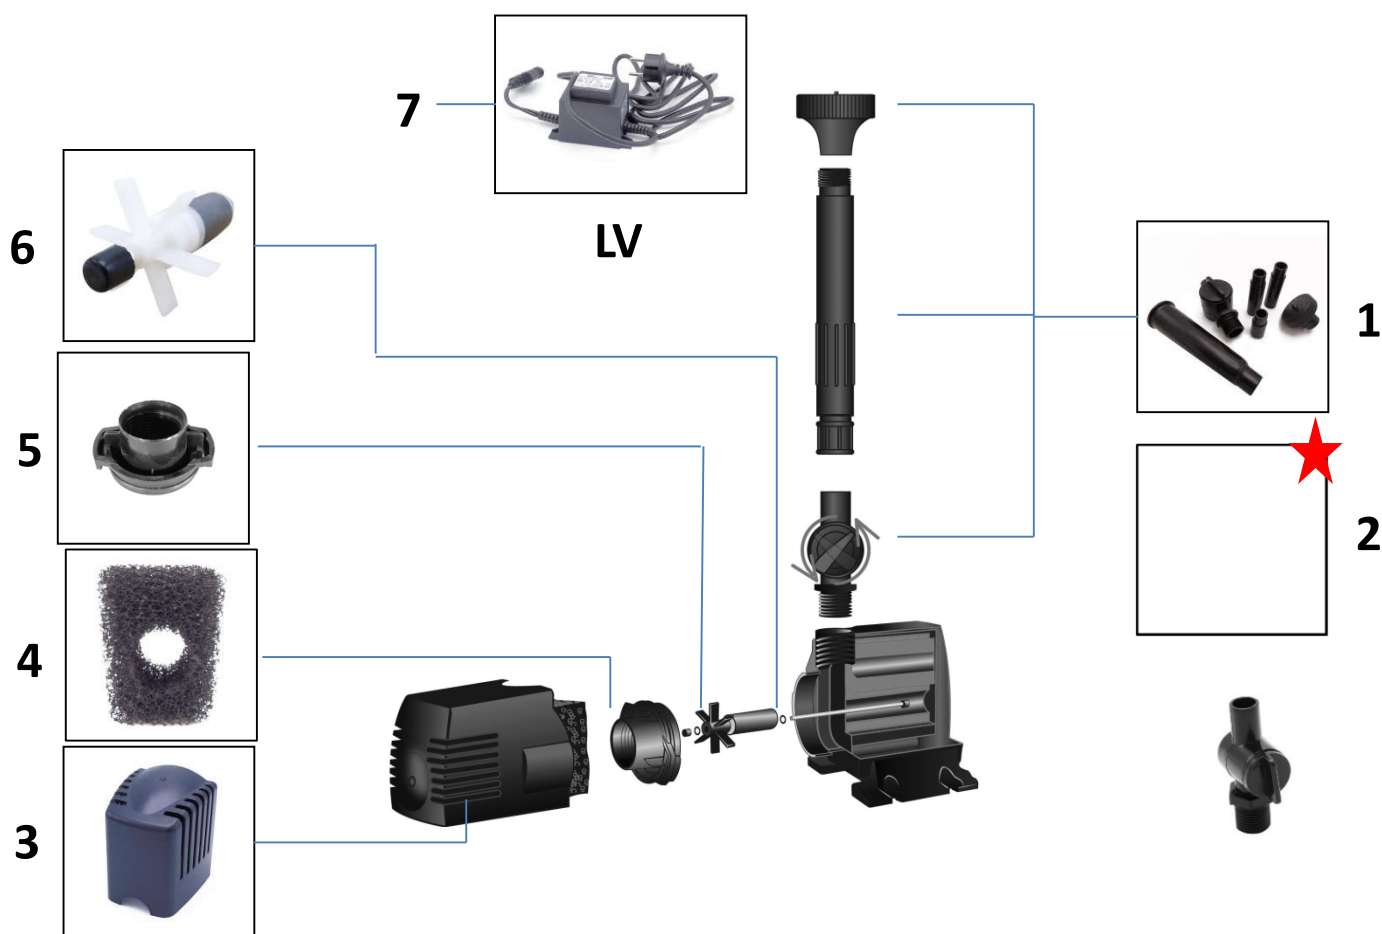

# POMPES XTRA

| ARTICLE                           | POS | REF     | EAN           | CDT | DESIGNATION            |
|-----------------------------------|-----|---------|---------------|-----|------------------------|
| <b>Xtra 350 LV</b><br>REF 1351957 | 1   | 1409049 | 8711465090490 | 1   | Kit jets               |
|                                   | 2   |         |               | 1   | Kit embouts à olive    |
|                                   | 3   | 1358689 | 8711465586894 | 1   | Crépine préfiltre      |
|                                   | 4   | 1358386 | 8711465583862 | 1   | Mousse préfiltre       |
|                                   | 5   | 1358361 | 8711465583619 | 1   | Cache rotor            |
|                                   | 6   | 1358374 | 8711465583749 | 1   | Rotor + axe + manchons |
|                                   | 7   | 1409851 | 8711465098519 | 1   | Transfo                |
| <b>Xtra 400</b><br>REF 1351947    | 1   | 1409049 | 8711465090490 | 1   | Kit jets               |
|                                   | 2   |         |               | 1   | Kit embouts à olive    |
|                                   | 3   | 1358689 | 8711465586894 | 1   | Crépine préfiltre      |
|                                   | 4   | 1358386 | 8711465583862 | 1   | Mousse préfiltre       |
|                                   | 5   | 1358361 | 8711465583619 | 1   | Cache rotor            |
|                                   | 6   | 1358374 | 8711465583749 | 1   | Rotor + axe + manchons |
| <b>Xtra 600</b><br>REF 1351949    | 1   | 1409049 | 8711465090490 | 1   | Kit jets               |
|                                   | 2   |         |               | 1   | Kit embouts à olive    |
|                                   | 3   | 1358690 | 8711465586900 | 1   | Crépine préfiltre      |
|                                   | 4   | 1358381 | 8711465583817 | 1   | Mousse préfiltre       |
|                                   | 5   | 1358375 | 8711465583756 | 1   | Cache rotor            |
|                                   | 6   | 1358369 | 8711465583695 | 1   | Rotor + axe + manchons |