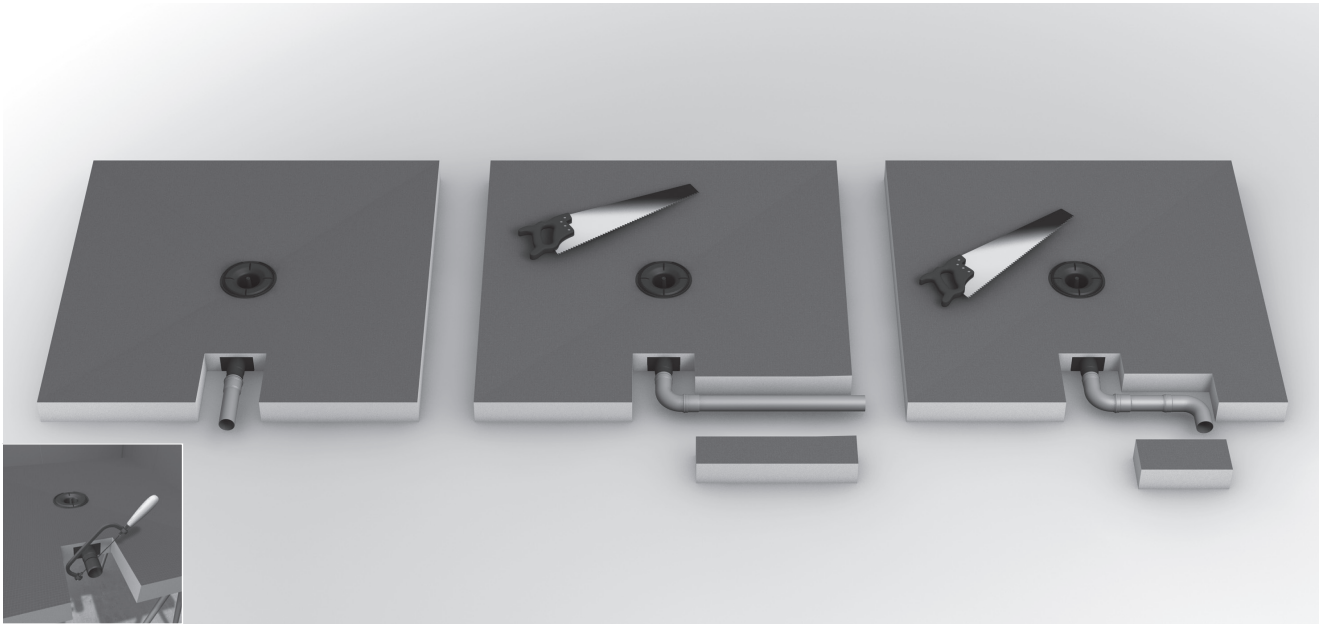

...wedi®

Fundo Plano

... wedi®

wedi GmbH
 Hollefeldstraße 51
 48282 Emsdetten
 Deutschland

Telefon +49 2572 156-0
 Telefax +49 2572 156-133

info@wedi.de
 www.wedi.eu