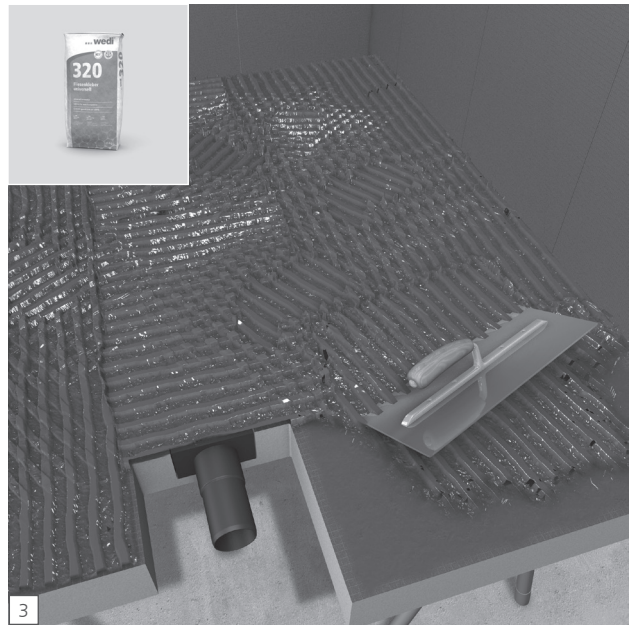

...wedi®

Fundo Plano

... wedi®

wedi GmbH
 Hollefeldstraße 51
 48282 Emsdetten
 Deutschland

Telefon +49 2572 156-0
 Telefax +49 2572 156-133

info@wedi.de
 www.wedi.eu