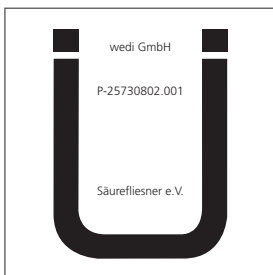

...wedi®

Fundo Plano

... wedi®

wedi GmbH
 Hollefeldstraße 51
 48282 Emsdetten
 Deutschland

Telefon +49 2572 156-0
 Telefax +49 2572 156-133

info@wedi.de
 www.wedi.eu