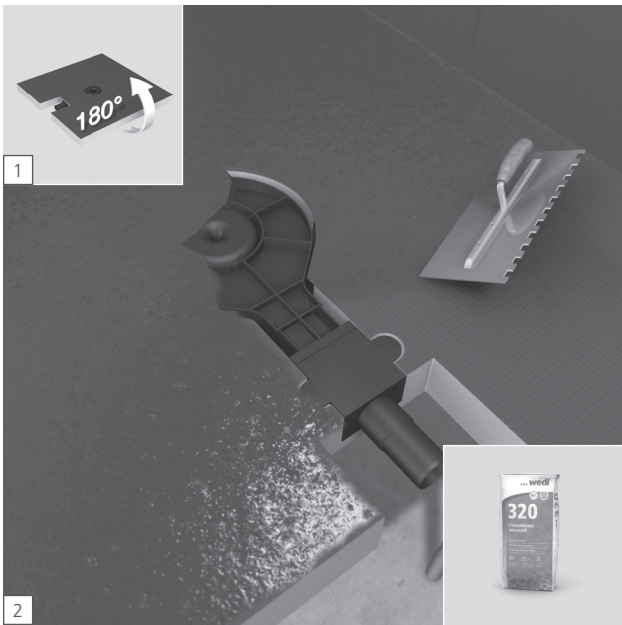

...wedi®

Fundo Plano

... wedi®

wedi GmbH
 Hollefeldstraße 51
 48282 Emsdetten
 Deutschland

Telefon +49 2572 156-0
 Telefax +49 2572 156-133

info@wedi.de
 www.wedi.eu