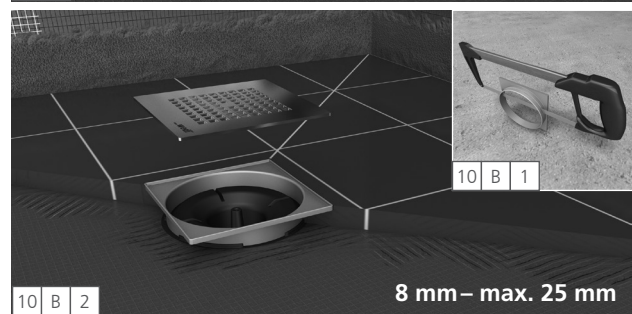

...wedi®

Fundo Plano

... wedi®

wedi GmbH
 Hollefeldstraße 51
 48282 Emsdetten
 Deutschland

Telefon +49 2572 156-0
 Telefax +49 2572 156-133

info@wedi.de
 www.wedi.eu