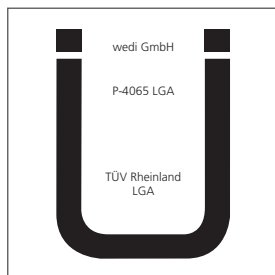

...wedi®

Fundo Plano

... wedi®

wedi GmbH
 Hollefeldstraße 51
 48282 Emsdetten
 Deutschland

Telefon +49 2572 156-0
 Telefax +49 2572 156-133

info@wedi.de
 www.wedi.eu