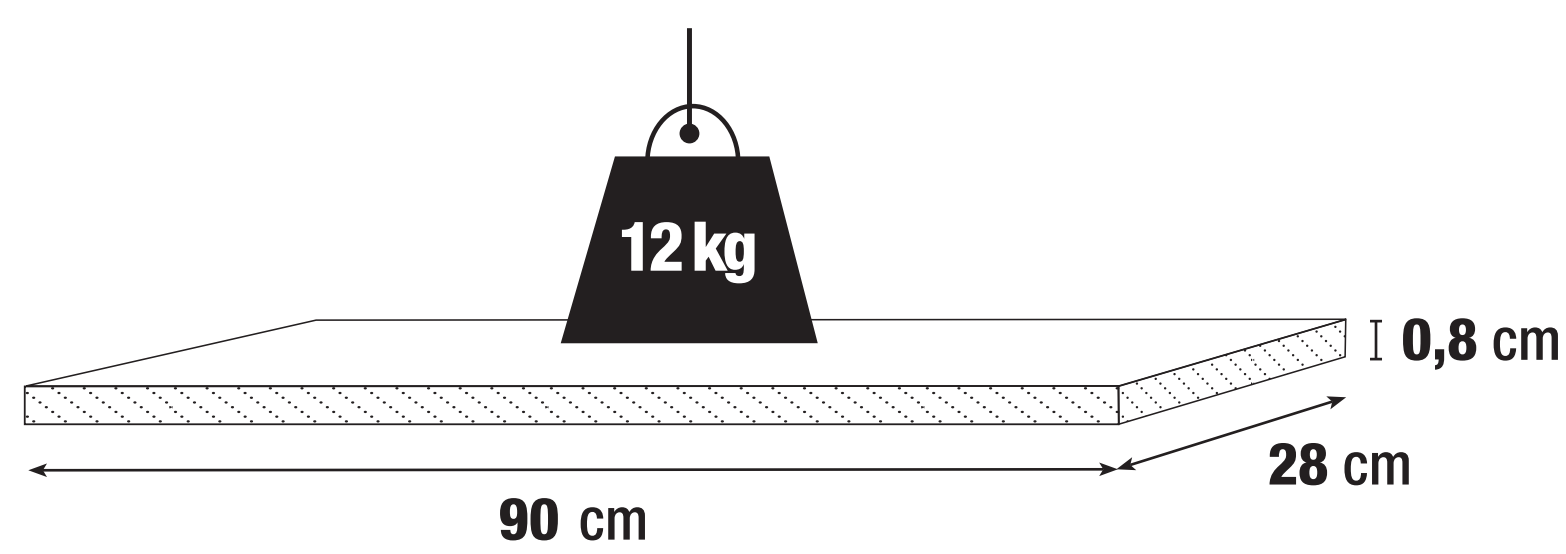

TRIALE

Importato e distribuito da **Triale s.r.l.**
Via Saragat, 1 - 20835 Muggio (MB)
www.triale.it

Made in PRC

TRIALE

MENSOLA IN VETRO TEMPERATO TRASPARENTE

- EN** Transparent tempered glass shelf
- FR** Étagère en verre trempé transparent
- ES** Estante de vidrio templado transparente
- PT** Estante em vidro temperado transparente
- DE** Durchsichtiges Hartglasregal
- RU** Прозрачная полка из закаленного стекла

Art. **MV90/8TR**
90 x 28 x 0,8 cm

SCATOLA
Carta PAP 22
verifica le disposizioni
del tuo comune
PAP