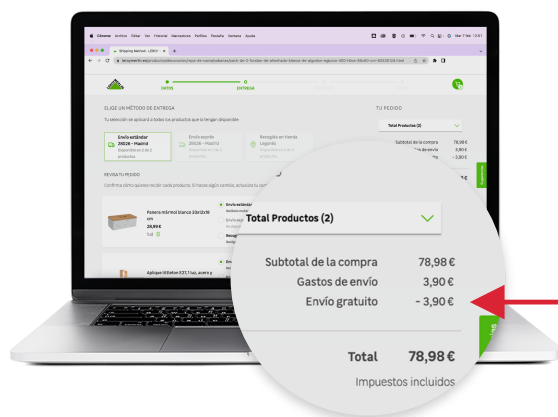

Del 28 de octubre al 2 de diciembre

Envío estándar gratis

a partir de 39€ en productos seleccionados*

¿Cómo saber qué productos están en la promoción?

Busca la etiqueta “Envío estándar GRATIS en pedidos a partir de 39€” sobre el precio de los productos.

¿Cómo funciona el envío estándar gratis?

Añade uno o varios productos de la promoción a tu carrito, elige envío estándar y si el importe de tu compra es superior a 39€ los gastos de envío de esos productos serán gratuitos. Durante el proceso de compra verás el concepto “Envío gratuito” donde se aplica la promoción.

Miles de productos

Descubre la selección de productos de esta promoción.

[Ver todos los productos](#)

Envío gratis en pedidos con transporte estándar por compras superiores a 39 euros en una selección de productos hasta el 02/12/2024. Promoción aplicable a una selección de productos vendidos por Leroy Merlin indicados en cada ficha de producto con la etiqueta “Envío estándar GRATIS en pedidos a partir de 39€”. Exclusivo para envíos desde almacén. No aplicable a envío a domicilio desde tienda, desde proveedor u otros vendedores del marketplace. No aplicable en pedidos superiores a 25 kg ni de grandes dimensiones.