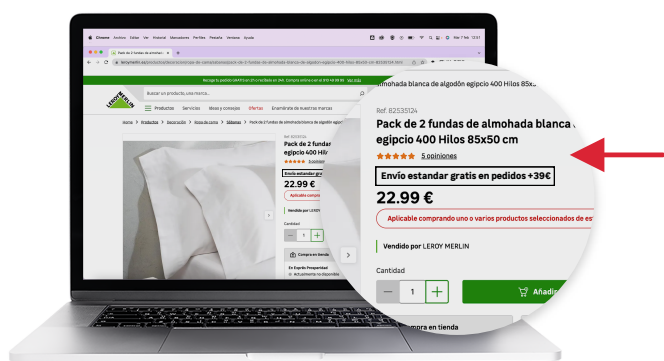

Del 28 de octubre al 2 de diciembre

Envío estándar gratis

a partir de 39€ en productos seleccionados*

¿Cómo saber qué productos están en la promoción?

Busca la etiqueta “Envío estándar GRATIS en pedidos a partir de 39€” sobre el precio de los productos.

¿Cómo funciona el envío estándar gratis?

Añade uno o varios productos de la promoción a tu carrito, elige envío estándar y si el importe de tu compra es superior a 39€ los gastos de envío de esos productos serán gratuitos. Durante el proceso de compra verás el concepto “Envío gratuito” donde se aplica la promoción.