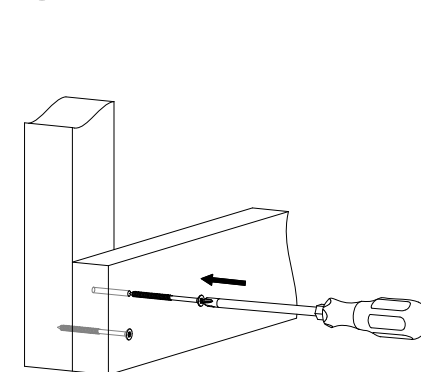

max. 50kg/m²

max. 100km/h

1

2

3