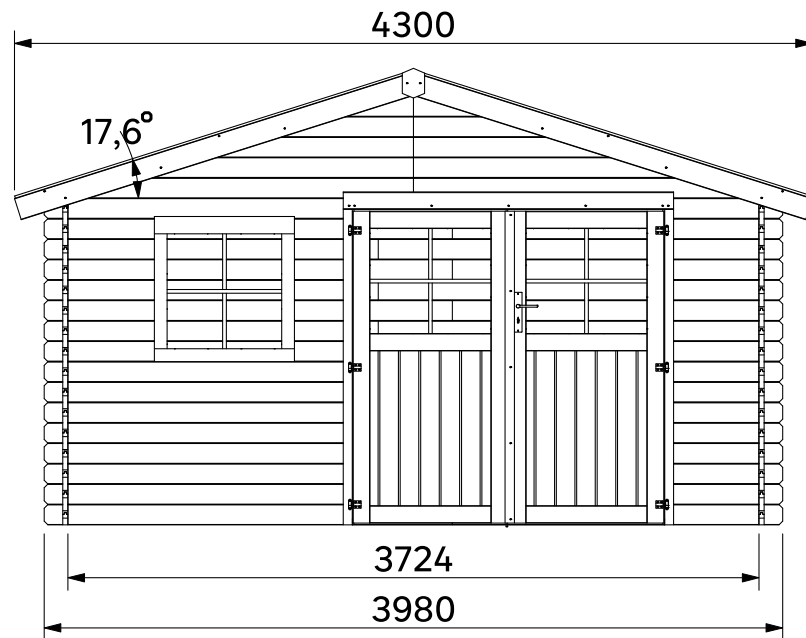

FR Colle pour le feutre bitumeux.
IT Colla per tela buttumata.
UA Адезив pentru membrană bituminoasă.

ES Pegamento para tela asfáltica.
EL Κόλλα για ασφαλτόπανο.
RO Клей для бітумінізованого войлоку.

PT Cola para tecido asfáltico.
PL Klej do papy bitumicznej.
EN Glue for the roof.

Silicone Mastic

FR Protection pour le bois en extérieur : 2 couches avant montage.

ES Protección para la madera de exteriores: 2 manos antes del montaje.

PT Proteção para madeira exterior: 2 demãos antes da montagem.

IT Protezione per il legno in esterno : due mani prima del montaggio.

EL Προστασία για ξύλινες επιφάνειες εξωτερικού χώρου: 2 στρώσεις πριν από τη συναρμολόγηση.

PL Ochrona drewna na zewnątrz: 2 warstwy przed montażem.

UA Προστασία για ξύλινες επιφάνειες εξωτερικού χώρου: 2 στρώσεις πριν από τη συναρμολόγηση.

RO Protecție pentru lemn la exterior: 2 straturi înainte de montaj.

EN Wood preserver for the outside: 2 layers before assembly.

Tahtali

FR Sol nivelé requis.
Pose sur dalle béton parfaitement plate et de niveau (non incluse).

ES Es necesario un suelo nivelado.
Colocar sobre losa de hormigón perfectamente plana y nivelada (non incluida).

PT É necessário um solo nivelado.
Montagem sobre laje de betão perfeitamente plana e nivelada (não incluído).

IT È richiesto un fondo livellato.
Posare su pavimenti in cemento perfettamente in piano e livellato (non incluso).

EL Απαιτείται επίπεδο έδαφος.
Πρέπει να τοποθετείται πάνω σε απόλυτα επίπεδη και οριζόντια πλάκα σκυροδέματος (δεν περιλαμβάνεται).

PL Wymagane wyrównanie i wypoziomowanie podłoża.
Montaż na idealnie płaskiej i wypoziomowanej płycie betonowej (brak w zestawie).

UA Necesar teren plat.
Montare pe dală de beton perfect plată și la nivel (nu este inclusă).

RO Necesită un teren perfect plat.
Ukladdning på idealiskt jämnt och vattentätt underlag (ej inkluderat).

EN Level ground required.
Laying on a perfectly flat and level concrete slab (not included).