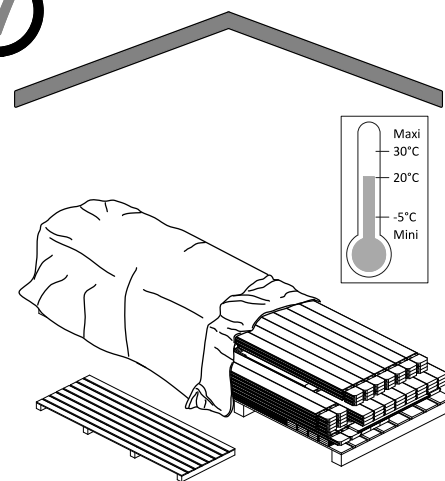

max. 50kg/m²

max. 100km/h