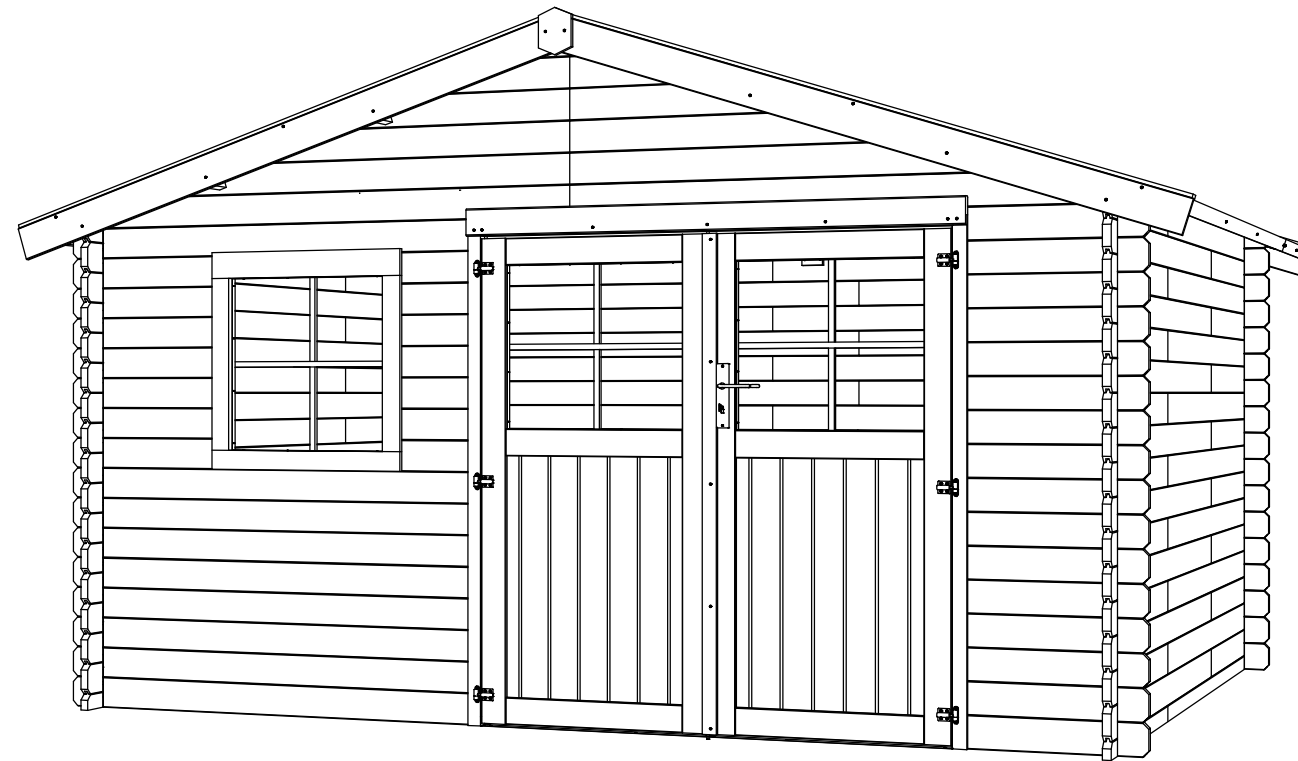

Naterial

Tahtali
3,98x2,98 / 28mm

3
YEAR
Warranty*

1
YEAR
Warranty**

EAN : 3276007889666

MATRIX ID : 2025R09P11-0006