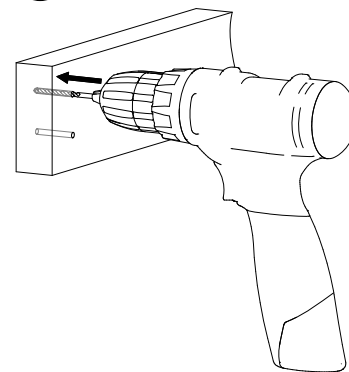

max. 50kg/m²

max. 100km/h

1

2

3