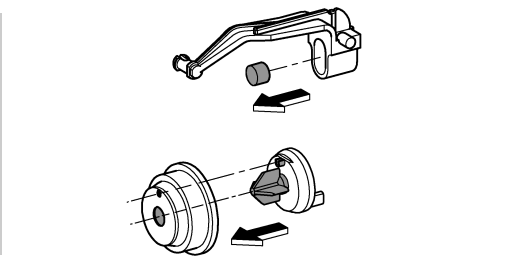

6

7

SERVICE

SERVICE

		X	Y	
6 l	3 l	81 mm	75 mm	
9 l	4,5 l	74 mm	75 mm	
5,5 l	3 l	119 mm	108 mm	

BS 1212-2

A	B	X	Y	Z
4,5 l	2,8 l	82 mm	54 mm	12 mm
6,0 l	3,0 l	82 mm	64 mm	
3,8 l	1,8 l	82 mm	30 mm	
3,5 l	5,0 l	59 mm	63 mm	9 mm

6 l: X = 61 mm
9 l: X = 35 mm

Pure Freude
an Wasser

GROHE

D

☎ +49 571 39 89 333
service.de@grohe.com

A

☎ +43 1 6 80 60
info-at@grohe.com

AUS