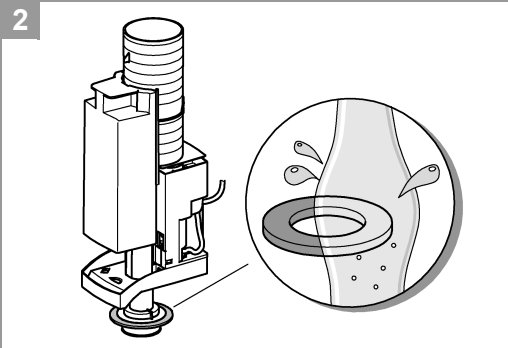

6

7

SERVICE

SERVICE

		X	Y	
6 l	3 l	81 mm	75 mm	
9 l	4,5 l	74 mm	75 mm	
5,5 l	3 l	119 mm	108 mm	

BS 1212-2

A	B	X	Y	Z
4,5 l	2,8 l	82 mm	54 mm	12 mm
6,0 l	3,0 l	82 mm	64 mm	
3,8 l	1,8 l	82 mm	30 mm	
3,5 l	5,0 l	59 mm	63 mm	9 mm

6 l: X = 61 mm
9 l: X = 35 mm

Pure Freude
an Wasser

GROHE

D

☎ +49 571 39 89 333
service.de@grohe.com

A

☎ +43 1 6 80 60
info-at@grohe.com

AUS