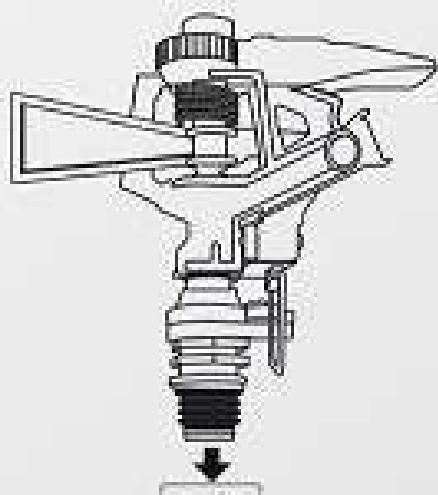

30° ▶ 330° / 360°

FRANCE ONLY

DPA32 - 6793050X