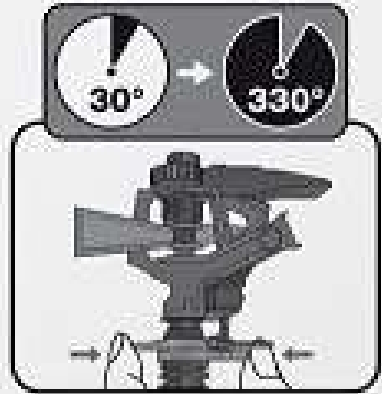

30° ▶ 330° / 360°

FRANCE ONLY

DPA32 - 6793050X