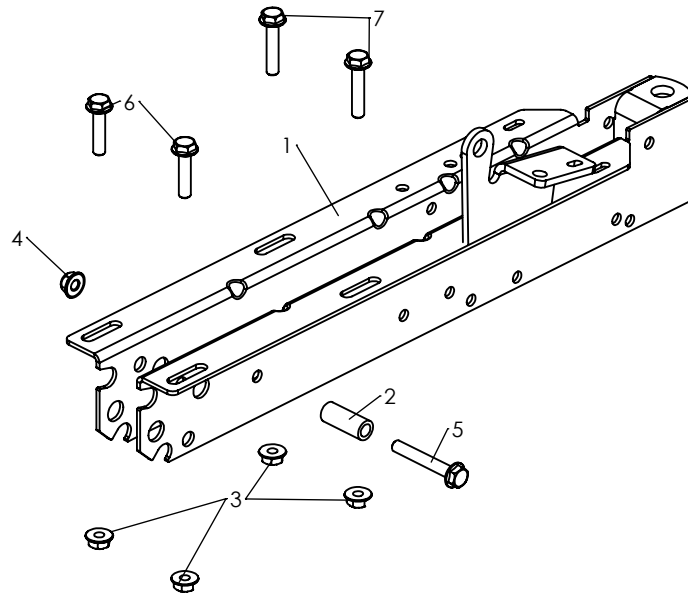

# Pièces de rechange Spare parts list

## 3000\*\*17\*\*

*MOTOBINEUSE  
TILLER*

Rep N°	Ref.	Désignation	Description	Qté
1	3002174401	CHASSIS COMPACT EVO VERT RAL6009	FRAME OF COMPACT EVO GREEN RAL6009	1
1	3002171301	CHASSIS COMPACT EVO ROUGE RAL3002	FRAME OF COMPACT EVO RED RAL3002	1
1	3002170601	CHASSIS COMPACT EVO GRIS (627)	FRAME OF COMPACT EVO GREY (627)	1
1	3002170501	CHASSIS COMPACT EVO GRIS (8120)	FRAME OF COMPACT EVO GREY (8120)	1
1	3002170301	CHASSIS COMPACT EVO NOIR RAL9005	FRAME OF COMPACT EVO BLACK RAL9005	1
2	0304000221	EQUERRE SUPPORT LEVIER EMBR COMPACT	SUPPORT FOR CLUTCH LEVER COMPACT	1
3	0302020015	ENTR. 14x9x35 xZNCR3x ENTRETOISE CHASSIS	SPACER 14x9x35 xZ	1
4	0300260801	ECROU HM 8 ZEMB CR DIN 6923-8	NUT H M8 Z NOTCHED SHOULDER	6
5	0300210805	ECROU BDR HM8 EMB LISSE DIN6927	NUT BDR HM8 SMOOTH BASE DIN6927	1
6	0300010837	VIS H EMB CR M8x55 CLE13 CL8.8 A2K	SCREW H 8x55 Z NOTCHED SHOULDER CL 8.8	1
7	0300010834	VIS H 8x35 Z EMB CR DIN 6921	SCREW H 8x35 Z DIN 6921 NOTCHED SHOULDER CL 6.8	2
8	0300010817	VIS H 8x40 Z EMB CR DIN 6921	SCREW H M8 X 40	2
9	0300010815	VIS H 8x16 Z EMB CR DIN 6921 CL 6.8	SCREW H M8X16 Z NOTCHED SHOULDER CL 6.8	2