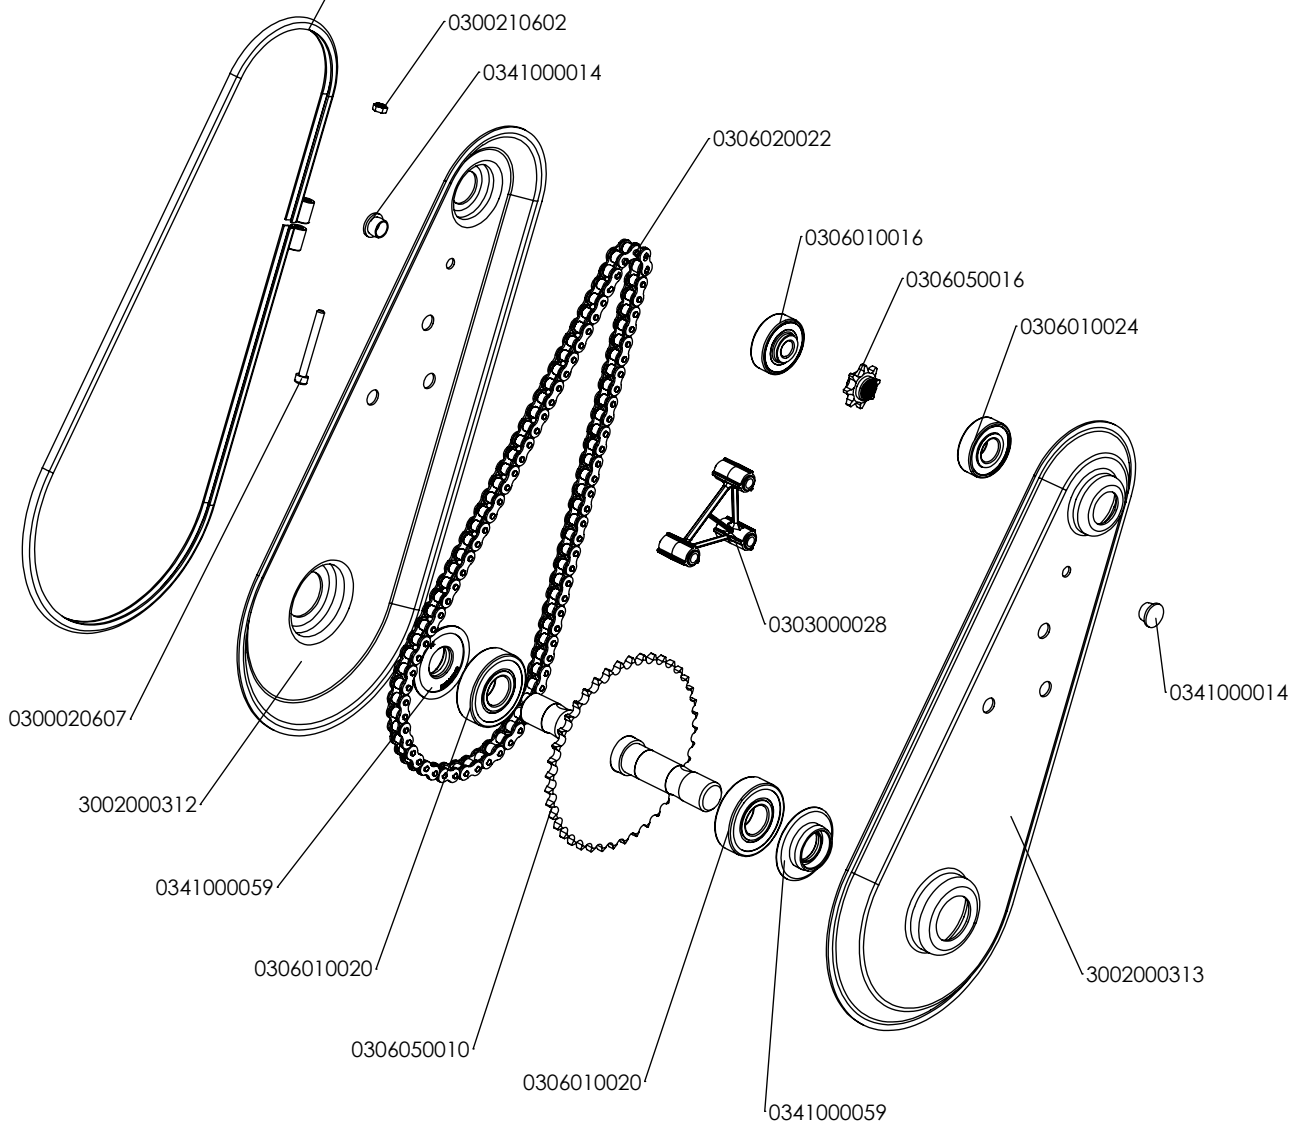

- 3002000306 NOIR / BLACK RAL9005
- 3002000506 GRIS / GREY (8120)
- 3002001306 ROUGE / RED RAL3001
- 3002001501 ROUGE / RED R280
- 3002001701 JAUNE / YELLOW RAL1028
- 3002002301 BLEU / BLUE RAL 5010
- 3002002401 ORANGE / RAL2004
- 3002003401 JAUNE / YELLOW RAL1033
- 3002003506 GRIS / GREY RAL7000
- 3002003606 VERT / GREEN P381C
- 3002005206 BLEU / BLEU RAL5002
- 3002005906 GRIS / GREY RAL7016