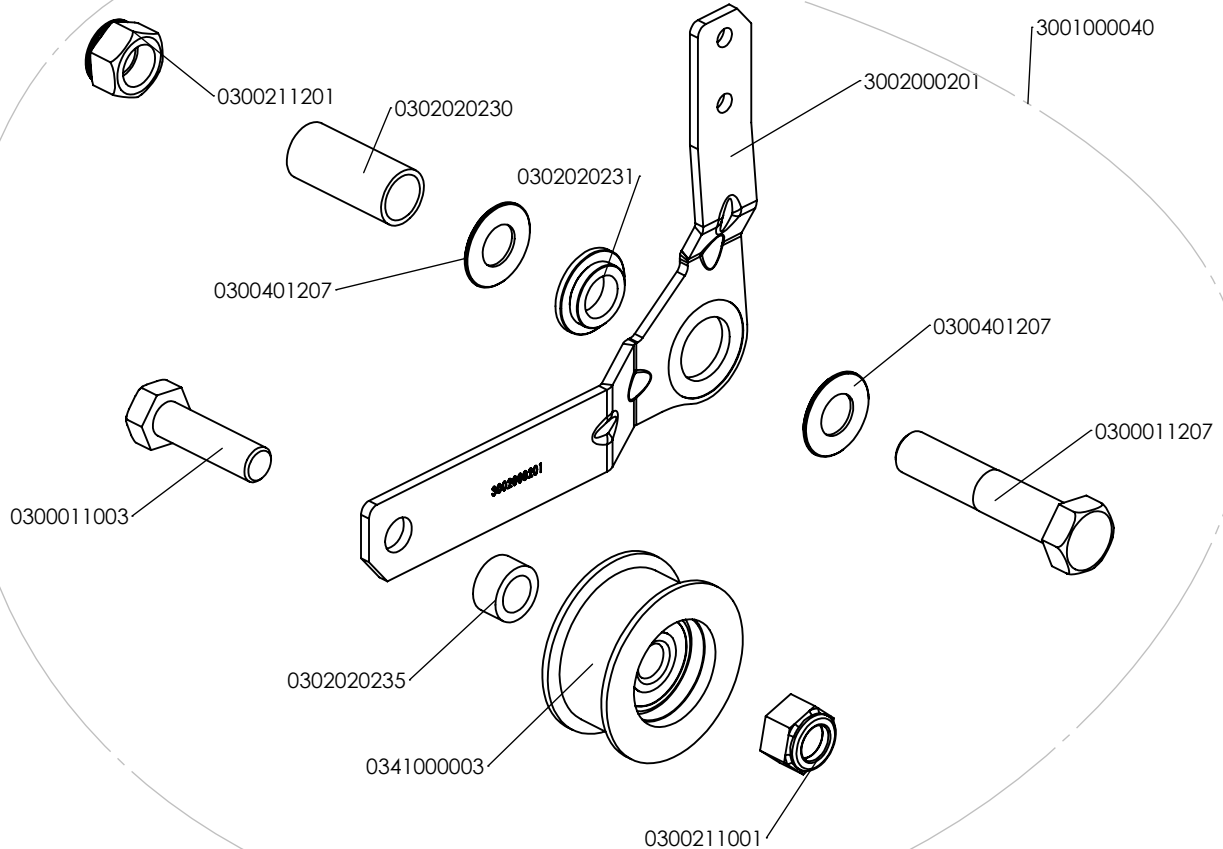

Seulement pour Marche Avant / Only for Forward running