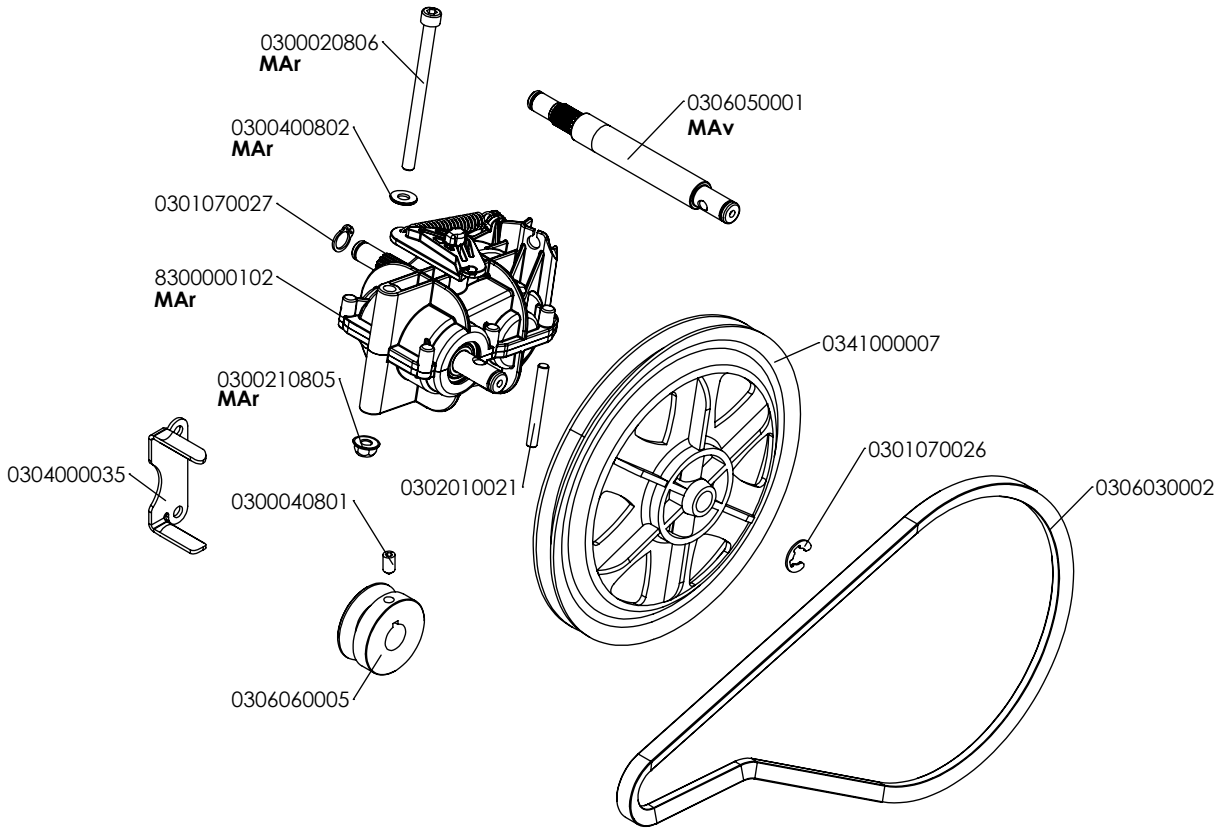

MAv=Marche Avant / Forward running
MAr=Marche Arrière / Reverse running

30 Transmission Inverseur + Arbre MAv MAr + MAv entraxe 273