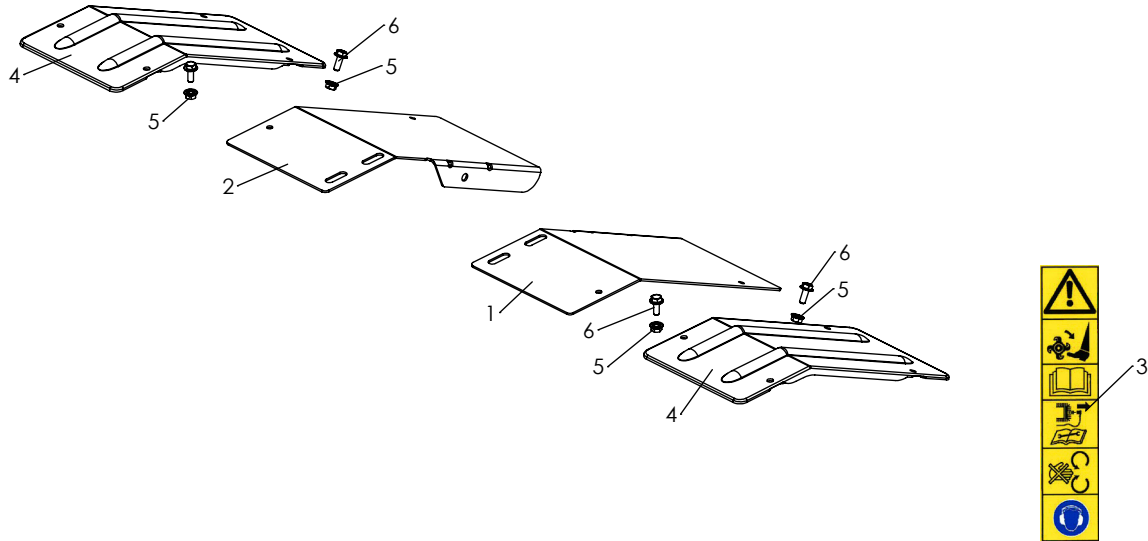

Rep N°	Ref.	Désignation	Description	Qté
1	3002170304	TOLE PROTECTION GAUCHE NOIR RAL9005	LEFT TINE GUARD COMPACT EVO BLACK RAL9005	1
1	3002175904	TOLE PROTECTION GAUCHE GRIS RAL7016	LEFT TINE GUARD COMPACT EVO GREY RAL7016	1
1	3002171804	TOLE PROTECTION GAUCHE VERT RAL6005	LEFT TINE GUARD COMPACT EVO GREEN RAL6005	1
1	3002174404	TOLE PROTECTION GAUCHE VERT RAL6009	LEFT TINE GUARD COMPACT EVO GREEN RAL6009	1
1	3002173604	TOLE PROTECTION GAUCHE VERT P381C	LEFT TINE GUARD COMPACT EVO GREEN P381C	1
1	3002173504	TOLE PROTECTION GAUCHE GRIS RAL7000	LEFT TINE GUARD COMPACT EVO Grey RAL7000	1
1	3002171304	TOLE PROTECTION GAUCHE ROUGE RAL3002	LEFT TINE GUARD COMPACT EVO RED RAL3002	1
1	3002170604	TOLE PROTECTION GAUCHE Gris (627)	LEFT TINE GUARD COMPACT EVO Grey (627)	1
1	3002170504	TOLE PROTECTION GAUCHE Gris (8120)	LEFT TINE GUARD COMPACT EVO Grey (8120)	1
2	3002175903	TOLE PROTECTION DROITE GRIS RAL 7016	RIGHT TINE GUARD COMPACT EVO GREY RAL7016	1
2	3002171803	TOLE PROTECTION DROITE VERT RAL6005	RIGHT TINE GUARD COMPACT EVO GREEN RAL6005	1
2	3002174403	TOLE PROTECTION DROITE VERT RAL6009	RIGHT TINE GUARD COMPACT EVO GREEN RAL6009	1
2	3002173603	TOLE PROTECTION DROITE VERT P381C	RIGHT TINE GUARD COMPACT EVO GREEN P381C	1
2	3002173503	TOLE PROTECTION DROITE GRIS RAL7000	RIGHT TINE GUARD COMPACT EVO Grey RAL7000	1
2	3002171303	TOLE PROTECTION DROITE ROUGE RAL3002	RIGHT TINE GUARD COMPACT EVO RED RAL3002	1
2	3002170603	TOLE PROTECTION DROITE Gris (627)	RIGHT TINE GUARD COMPACT EVO Grey (627)	1
2	3002170503	TOLE PROTECTION DROITE Gris (8120)	RIGHT TINE GUARD COMPACT EVO Grey (8120)	1
2	3002170303	TOLE PROTECTION DROITE NOIR RAL9005	RIGHT TINE GUARD COMPACT EVO BLACK RAL9005	1
3	0503000094	ETIQ. "SECURITE 6 LOGOS" CE	STICKER SECURITY	1
4	0340010092	EXT TOLE PROT COMPACT EVO NOIR RAL9005	ADD. TINE GUARD xBLACK RAL9005	2
4	0340010221	EXT TOLE PROT COMPACT EVO GRIS RAL 7016	ADD. TINE GUARD COMPACT EVO GREY RAL7016	2
4	0340010214	EXT TOLE PROT COMPACT EVO BLEU RAL5002	ADD. TINE GUARD COMPACT EVO BLUE RAL5002	2
4	0340010205	EXT TOLE PROT COMPACT EVO VERT RAL6005 PP	ADD. TINE GUARD COMPACT EVO GREEN RAL6005	2
4	0340010190	EXT TOLE PROT COMPACT EVO VERT P381C	ADD. TINE GUARD COMPACT EVO GREEN P381C	2
4	0340010102	EXT TOLE PROT COMPACT EVO VERT RAL6029	ADD. TINE GUARD COMPACT EVO GREEN RAL6029	2
4	0340010101	EXTENTION TOLE PROT COMPACT EV BLEU RAL5010	ADD. TINE GUARD COMPACT EVO BLUE RAL5010	2
4	0340010099	EXTENTION TOLE PROT COMPACT EV GRIS RAL7000	ADD. TINE GUARD COMPACT EVO GREY RAL7000	2
4	0340010096	EXTENTION TOLE PROT COMPACT EV ORANGE RAL2009	ADD. TINE GUARD COMPACT EVO ORANGE RAL2009	2
4	0340010095	EXT TOLE PROT COMPACT EVO ORANGE P1375C	ADD. TINE GUARD ORANGE P1375C	2
4	0340010094	EXTENTION TOLE PROT COMPACT EV ROUGE RAL3001	ADD. TINE GUARD COMPACT EVO RED RAL3001	2
5	0300260601	ECROU HM 6 ZEMB CR DIN 6923	NUT H M6 Z NOTCHED SHOULDER	4
6	0300010609	VIS H 6x16 Z EMB CR DIN 6921	SCREW HM 6X16 Z NOTCHED SHOULD	4