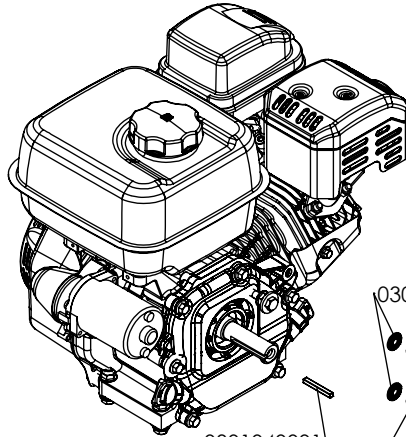

0300430801

0301040001

0300010807 : 750SERIES / BS65 / Lc170 / R180 / R210
0300060502 : GX120 / GX160 / GX200 / GC / GP160 / GP200 / 950SERIES / EP / GT400 / GT600 / SH265
0300010838 : CR950
0300010846 : BS 6.0