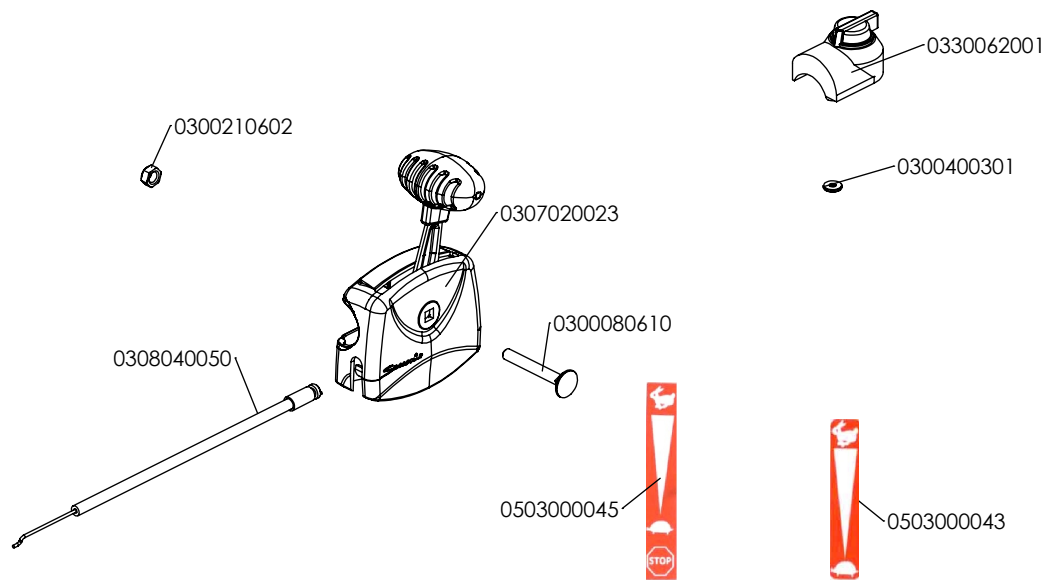

MAv=Marche Avant / Forward running  
 MAr=Marche Arrière / Reverse running

Rep N°	Ref.	Désignation	Description	Qté
1	3002116009	GUIDON DROIT COMPACT x500mm GRIS RAL7038	RIGHT HANDLEBAR x500mm GREY RAL7038	1
1	3002114009	GUIDON DROIT COMPACT x500mm GRIS RAL9006	RIGHT HANDLEBAR x 500mm GREY RAL9006	1
1	3002112709	GUIDON DROIT COMPACT x500mm GRIS RAL7040 - GRIS (8201)	RIGHT HANDLEBAR x500mm GREY RAL7040 - GREY (8201)	1
1	3002110609	GUIDON DROIT COMPACT x500mm GRIS (627)	RIGHT HANDLEBAR x500mm GREY (627)	1
1	3002110509	GUIDON DROIT COMPACT x500mm GRIS (8120)	RIGHT HANDLEBAR x500mm GREY (8120)	1
1	3002110309	GUIDON DROIT COMPACT x500mm NOIR RAL9005	RIGHT HANDLEBAR x500mm BLACK RAL9005	1
2	3002116008	GUIDON GAUCHE COMPACT x 500mm GRIS RAL7038	LEFT HANDLEBAR x500mm GREYRAL7038	1
2	3002114008	GUIDON GAUCHE COMPACT x500mm GRIS RAL9006	LEFT HANDLEBAR x500mm GREY RAL9006	1
2	3002112708	GUIDON GAUCHE COMPACT x500mm GRIS RAL7040 - GRIS (8201)	LEFT HANDLEBAR x500mm GREY RAL7040 - GRIS (8201)	1
2	3002110608	GUIDON GAUCHE COMPACT x500mm GRIS (627)	LEFT HANDLEBAR x500mm GREY (627)	1
2	3002110508	GUIDON GAUCHE COMPACT x500mm GRIS (8120)	LEFT HANDLEBAR x500mm GREY (8120)	1
2	3002110308	GUIDON GAUCHE COMPACT x500mm NOIR RAL9005	LEFT HANDLEBAR x500mm BLACK RAL9005	1
3	0308020052	CABLE EMB Lg 1050 CF 133 LAKS EMB CLIP	CLUTCH CABLE LG1050 CF133 LAKS LEVER x CLIP TIP	1
4	0308010019	CABLE INVERSEUR EVO MANETTE LASC C25	Gear cable	1
5	0307010078	MANETTE FREIN LASI C25 VIS M6 TAMPO MARCHE ARRIERE	REVERSE SPEED LEVER	1
6	0307010030	LEVIER EMB LAKS C27 ECROU M6 TEMPO EMBRAYAGE	HANDLEVER LAKS C27 NUT M6 CLUTCHING SYMBOL	1
7	0302010097	BARRE GUIDON COMPACT FILETEE ENTRAXE 500MM	HANDLEBAR TIE GAP 500MM	1
8	0300800004	POIGNEE SERR HELICO 68M8F10 NOIR M8 PA6.6	Black handlebar tightening lever	2
9	0300430801	RONDELLE CONTACT M8 NF E 25511	CONTACT WASHER 8	4
10	0300210803	ECROU FREIN BORGNE M 8 Z DIN 986	Cap blocking nut M8z	2
11	0300080802	VIS TRCC 8 X 80/20 Z DIN603	Screw TRCC M8x80 z DIN 603 cl 4.6	2
12	0300020609	VIS CHC 6 X 60 Z CL8.8 DIN912	SCREW CHC M6X60 DIN912	1
13	0341000036	POIGNEE PLASTI DIAM 25	Hand side grip Ø25	2
14	0301060003	COLLIER ATT CABLE 3,6X140 NOIR	COLLAR	4
15	3003110008	GUIDON GAUCHE COMPACT ENTRAXE 500MM	LEFT HANDLEBAR COMPACT WITH GAP 500MM ROUGH FINISH	1