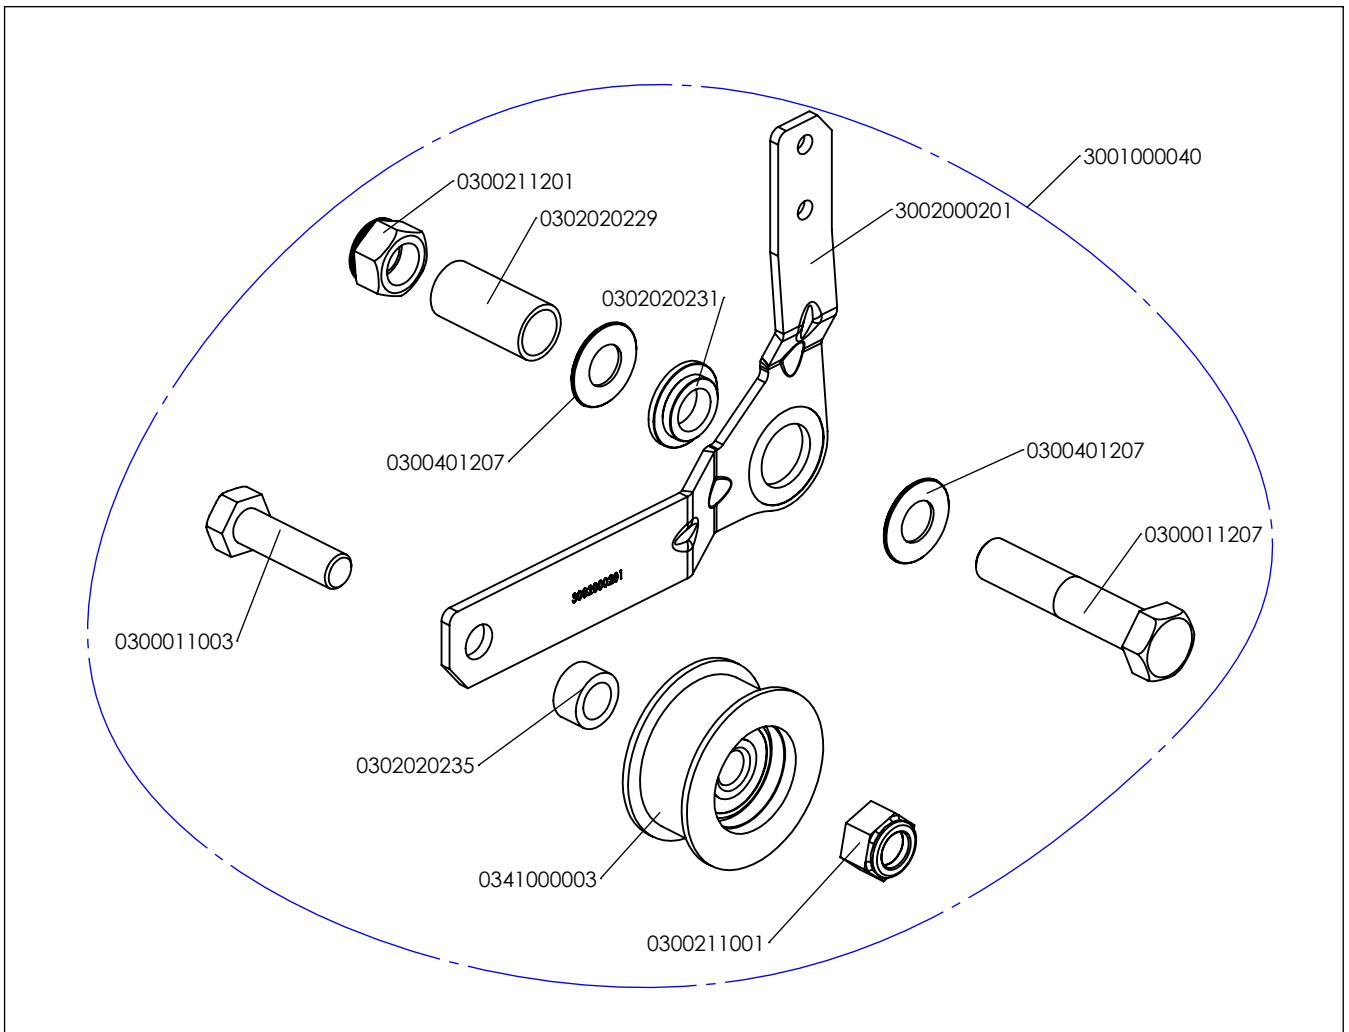

MAv=Marche Avant / Forward running  
 MAr=Marche Arrière / Reverse running

Rep N°	Ref.	Désignation	Description	Qté
1	3002116009	GUIDON DROIT COMPACT x500mm GRIS RAL7038	RIGHT HANDLEBAR x500mm GREY RAL7038	1
1	3002114009	GUIDON DROIT COMPACT x500mm GRIS RAL9006	RIGHT HANDLEBAR x 500mm GREY RAL9006	1
1	3002112709	GUIDON DROIT COMPACT x500mm GRIS RAL7040 - GRIS (8201)	RIGHT HANDLEBAR x500mm GREY RAL7040 - GREY (8201)	1
1	3002110609	GUIDON DROIT COMPACT x500mm GRIS (627)	RIGHT HANDLEBAR x500mm GREY (627)	1
1	3002110509	GUIDON DROIT COMPACT x500mm GRIS (8120)	RIGHT HANDLEBAR x500mm GREY (8120)	1
1	3002110309	GUIDON DROIT COMPACT x500mm NOIR RAL9005	RIGHT HANDLEBAR x500mm BLACK RAL9005	1
2	3002116008	GUIDON GAUCHE COMPACT x 500mm GRIS RAL7038	LEFT HANDLEBAR x500mm GREYRAL7038	1
2	3002114008	GUIDON GAUCHE COMPACT x500mm GRIS RAL9006	LEFT HANDLEBAR x500mm GREY RAL9006	1
2	3002112708	GUIDON GAUCHE COMPACT x500mm GRIS RAL7040 - GRIS (8201)	LEFT HANDLEBAR x500mm GREY RAL7040 - GRIS (8201)	1
2	3002110608	GUIDON GAUCHE COMPACT x500mm GRIS (627)	LEFT HANDLEBAR x500mm GREY (627)	1
2	3002110508	GUIDON GAUCHE COMPACT x500mm GRIS (8120)	LEFT HANDLEBAR x500mm GREY (8120)	1
2	3002110308	GUIDON GAUCHE COMPACT x500mm NOIR RAL9005	LEFT HANDLEBAR x500mm BLACK RAL9005	1
3	0308020052	CABLE EMB Lg 1050 CF 133 LAKS EMB CLIP	CLUTCH CABLE LG1050 CF133 LAKS LEVER x CLIP TIP	1
4	0308010019	CABLE INVERSEUR EVO MANETTE LASC C25	Gear cable	1
5	0307010078	MANETTE FREIN LASI C25 VIS M6 TAMPO MARCHE ARRIERE	REVERSE SPEED LEVER	1
6	0307010030	LEVIER EMB LAKS C27 ECROU M6 TEMPO EMBRAYAGE	HANDLEVER LAKS C27 NUT M6 CLUTCHING SYMBOL	1
7	0302010097	BARRE GUIDON COMPACT FILETEE ENTRAXE 500MM	HANDLEBAR TIE GAP 500MM	1
8	0300800004	POIGNEE SERR HELICO 68M8F10 NOIR M8 PA6.6	Black handlebar tightening lever	2
9	0300430801	RONDELLE CONTACT M8 NF E 25511	CONTACT WASHER 8	4
10	0300210803	ECROU FREIN BORGNE M 8 Z DIN 986	Cap blocking nut M8z	2
11	0300080802	VIS TRCC 8 X 80/20 Z DIN603	Screw TRCC M8x80 z DIN 603 cl 4.6	2
12	0300020609	VIS CHC 6 X 60 Z CL8.8 DIN912	SCREW CHC M6X60 DIN912	1
13	0341000036	POIGNEE PLASTI DIAM 25	Hand side grip Ø25	2
14	0301060003	COLLIER ATT CABLE 3,6X140 NOIR	COLLAR	4
15	3003110008	GUIDON GAUCHE COMPACT ENTRAXE 500MM	LEFT HANDLEBAR COMPACT WITH GAP 500MM ROUGH FINISH	1