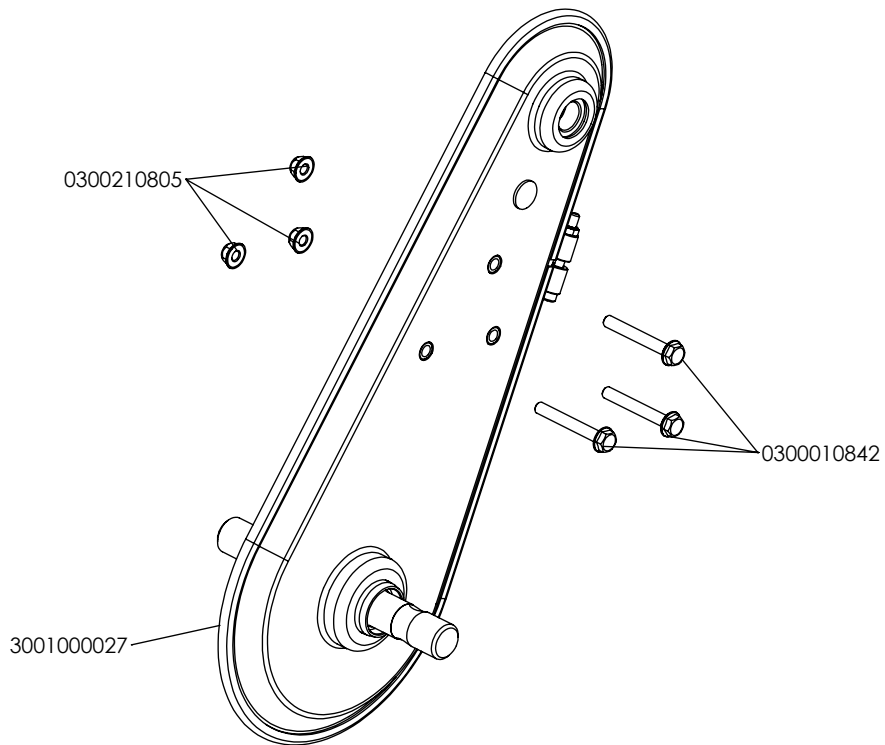

MAv=Marche Avant / Forward running
MAr=Marche Arrière / Reverse running

30 Transmission Inverseur + Arbre MAv MAr + MAv entraxe 273