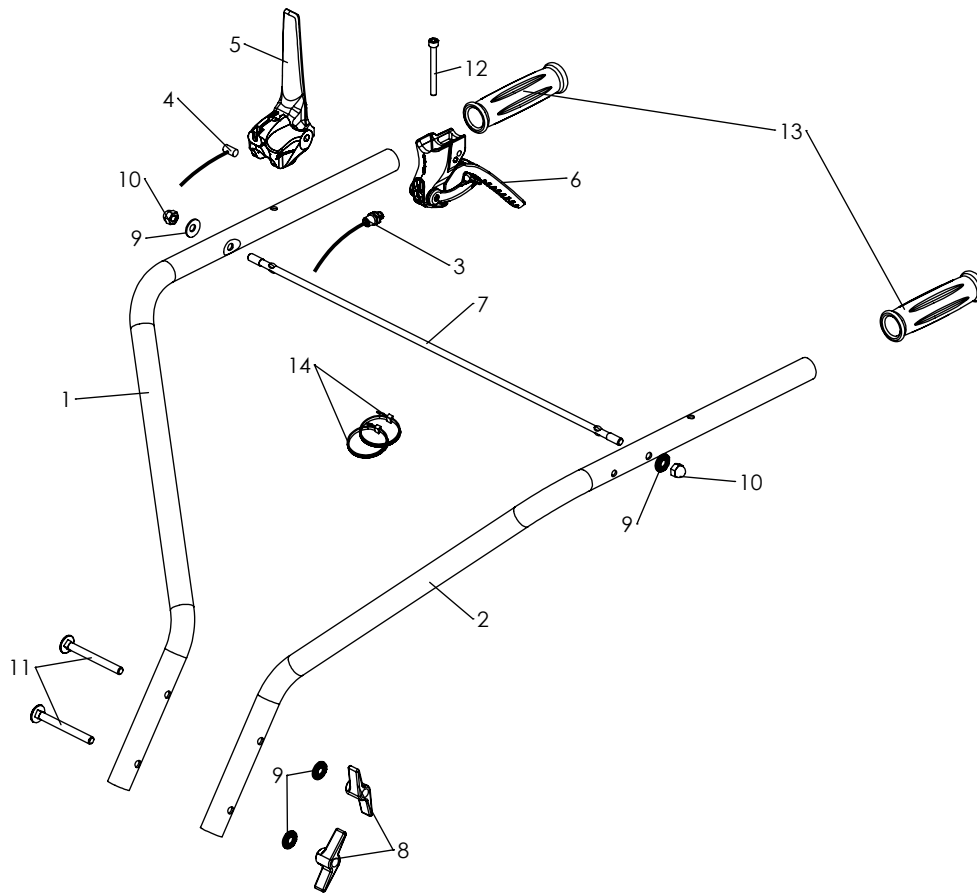

MAv=Marche Avant / Forward running  
 MAr=Marche Arrière / Reverse running

Rep N°	Ref.	Désignation	Description	Qté
1	3002116009	GUIDON DROIT COMPACT x500mm GRIS RAL7038	RIGHT HANDLEBAR x500mm GREY RAL7038	1
1	3002114009	GUIDON DROIT COMPACT x500mm GRIS RAL9006	RIGHT HANDLEBAR x 500mm GREY RAL9006	1
1	3002112709	GUIDON DROIT COMPACT x500mm GRIS RAL7040 - GRIS (8201)	RIGHT HANDLEBAR x500mm GREY RAL7040 - GREY (8201)	1
1	3002110609	GUIDON DROIT COMPACT x500mm GRIS (627)	RIGHT HANDLEBAR x500mm GREY (627)	1
1	3002110509	GUIDON DROIT COMPACT x500mm GRIS (8120)	RIGHT HANDLEBAR x500mm GREY (8120)	1
1	3002110309	GUIDON DROIT COMPACT x500mm NOIR RAL9005	RIGHT HANDLEBAR x500mm BLACK RAL9005	1
2	3002116008	GUIDON GAUCHE COMPACT x 500mm GRIS RAL7038	LEFT HANDLEBAR x500mm GREYRAL7038	1
2	3002114008	GUIDON GAUCHE COMPACT x500mm GRIS RAL9006	LEFT HANDLEBAR x500mm GREY RAL9006	1
2	3002112708	GUIDON GAUCHE COMPACT x500mm GRIS RAL7040 - GRIS (8201)	LEFT HANDLEBAR x500mm GREY RAL7040 - GRIS (8201)	1
2	3002110608	GUIDON GAUCHE COMPACT x500mm GRIS (627)	LEFT HANDLEBAR x500mm GREY (627)	1
2	3002110508	GUIDON GAUCHE COMPACT x500mm GRIS (8120)	LEFT HANDLEBAR x500mm GREY (8120)	1
2	3002110308	GUIDON GAUCHE COMPACT x500mm NOIR RAL9005	LEFT HANDLEBAR x500mm BLACK RAL9005	1
3	0308020052	CABLE EMB Lg 1050 CF 133 LAKS EMB CLIP	CLUTCH CABLE LG1050 CF133 LAKS LEVER x CLIP TIP	1
4	0308010019	CABLE INVERSEUR EVO MANETTE LASC C25	Gear cable	1
5	0307010078	MANETTE FREIN LASI C25 VIS M6 TAMPO MARCHE ARRIERE	REVERSE SPEED LEVER	1
6	0307010030	LEVIER EMB LAKS C27 ECROU M6 TEMPO EMBRAYAGE	HANDLEVER LAKS C27 NUT M6 CLUTCHING SYMBOL	1
7	0302010097	BARRE GUIDON COMPACT FILETEE ENTRAXE 500MM	HANDLEBAR TIE GAP 500MM	1
8	0300800004	POIGNEE SERR HELICO 68M8F10 NOIR M8 PA6.6	Black handlebar tightening lever	2
9	0300430801	RONDELLE CONTACT M8 NF E 25511	CONTACT WASHER 8	4
10	0300210803	ECROU FREIN BORGNE M 8 Z DIN 986	Cap blocking nut M8z	2
11	0300080802	VIS TRCC 8 X 80/20 Z DIN603	Screw TRCC M8x80 z DIN 603 cl 4.6	2
12	0300020609	VIS CHC 6 X 60 Z CL8.8 DIN912	SCREW CHC M6X60 DIN912	1
13	0341000036	POIGNEE PLASTI DIAM 25	Hand side grip Ø25	2
14	0301060003	COLLIER ATT CABLE 3,6X140 NOIR	COLLAR	4
15	3003110008	GUIDON GAUCHE COMPACT ENTRAXE 500MM	LEFT HANDLEBAR COMPACT WITH GAP 500MM ROUGH FINISH	1