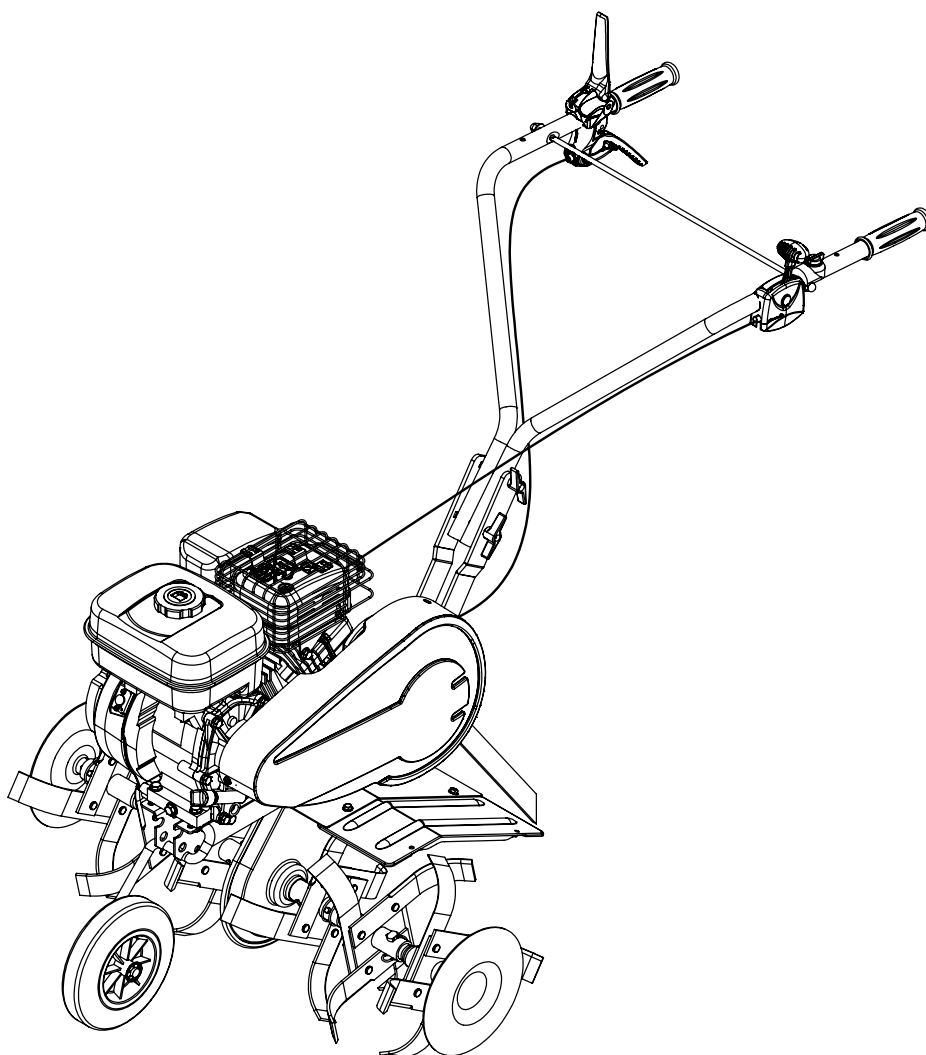

# Pièces de rechange Spare parts list

## 3000\*\*17\*\*

*MOTOBINEUSE  
TILLER*

Rep N°	Ref.	Désignation	Description	Qté
1	3002174401	CHASSIS COMPACT EVO VERT RAL6009	FRAME OF COMPACT EVO GREEN RAL6009	1
1	3002171301	CHASSIS COMPACT EVO ROUGE RAL3002	FRAME OF COMPACT EVO RED RAL3002	1
1	3002170601	CHASSIS COMPACT EVO GRIS (627)	FRAME OF COMPACT EVO GREY (627)	1
1	3002170501	CHASSIS COMPACT EVO GRIS (8120)	FRAME OF COMPACT EVO GREY (8120)	1
1	3002170301	CHASSIS COMPACT EVO NOIR RAL9005	FRAME OF COMPACT EVO BLACK RAL9005	1
2	0304000221	EQUERRE SUPPORT LEVIER EMBR COMPACT	SUPPORT FOR CLUTCH LEVER COMPACT	1
3	0302020015	ENTR. 14x9x35 xZNCR3x ENTRETOISE CHASSIS	SPACER 14x9x35 xZ	1
4	0300260801	ECROU HM 8 ZEMB CR DIN 6923-8	NUT H M8 Z NOTCHED SHOULDER	6
5	0300210805	ECROU BDR HM8 EMB LISSE DIN6927	NUT BDR HM8 SMOOTH BASE DIN6927	1
6	0300010837	VIS H EMB CR M8x55 CLE13 CL8.8 A2K	SCREW H 8x55 Z NOTCHED SHOULDER CL 8.8	1
7	0300010834	VIS H 8x35 Z EMB CR DIN 6921	SCREW H 8x35 Z DIN 6921 NOTCHED SHOULDER CL 6.8	2
8	0300010817	VIS H 8x40 Z EMB CR DIN 6921	SCREW H M8 X 40	2
9	0300010815	VIS H 8x16 Z EMB CR DIN 6921 CL 6.8	SCREW H M8X16 Z NOTCHED SHOULDER CL 6.8	2