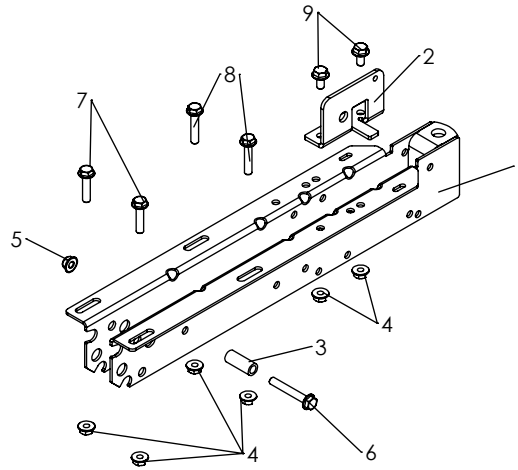

# Pièces de rechange Spare parts list

## 3000\*\*17\*\*

*MOTOBINEUSE  
TILLER*

Rep N°	Ref.	Désignation	Description	Qté
1	3002174401	CHASSIS COMPACT EVO VERT RAL6009	FRAME OF COMPACT EVO GREEN RAL6009	1
1	3002171301	CHASSIS COMPACT EVO ROUGE RAL3002	FRAME OF COMPACT EVO RED RAL3002	1
1	3002170601	CHASSIS COMPACT EVO GRIS (627)	FRAME OF COMPACT EVO GREY (627)	1
1	3002170501	CHASSIS COMPACT EVO GRIS (8120)	FRAME OF COMPACT EVO GREY (8120)	1
1	3002170301	CHASSIS COMPACT EVO NOIR RAL9005	FRAME OF COMPACT EVO BLACK RAL9005	1
2	0304000221	EQUERRE SUPPORT LEVIER EMBR COMPACT	SUPPORT FOR CLUTCH LEVER COMPACT	1
3	0302020015	ENTR. 14x9x35 xZNCR3x ENTRETOISE CHASSIS	SPACER 14x9x35 xZ	1
4	0300260801	ECROU HM 8 ZEMB CR DIN 6923-8	NUT H M8 Z NOTCHED SHOULDER	6
5	0300210805	ECROU BDR HM8 EMB LISSE DIN6927	NUT BDR HM8 SMOOTH BASE DIN6927	1
6	0300010837	VIS H EMB CR M8x55 CLE13 CL8.8 A2K	SCREW H 8x55 Z NOTCHED SHOULDER CL 8.8	1
7	0300010834	VIS H 8x35 Z EMB CR DIN 6921	SCREW H 8x35 Z DIN 6921 NOTCHED SHOULDER CL 6.8	2
8	0300010817	VIS H 8x40 Z EMB CR DIN 6921	SCREW H M8 X 40	2
9	0300010815	VIS H 8x16 Z EMB CR DIN 6921 CL 6.8	SCREW H M8X16 Z NOTCHED SHOULDER CL 6.8	2