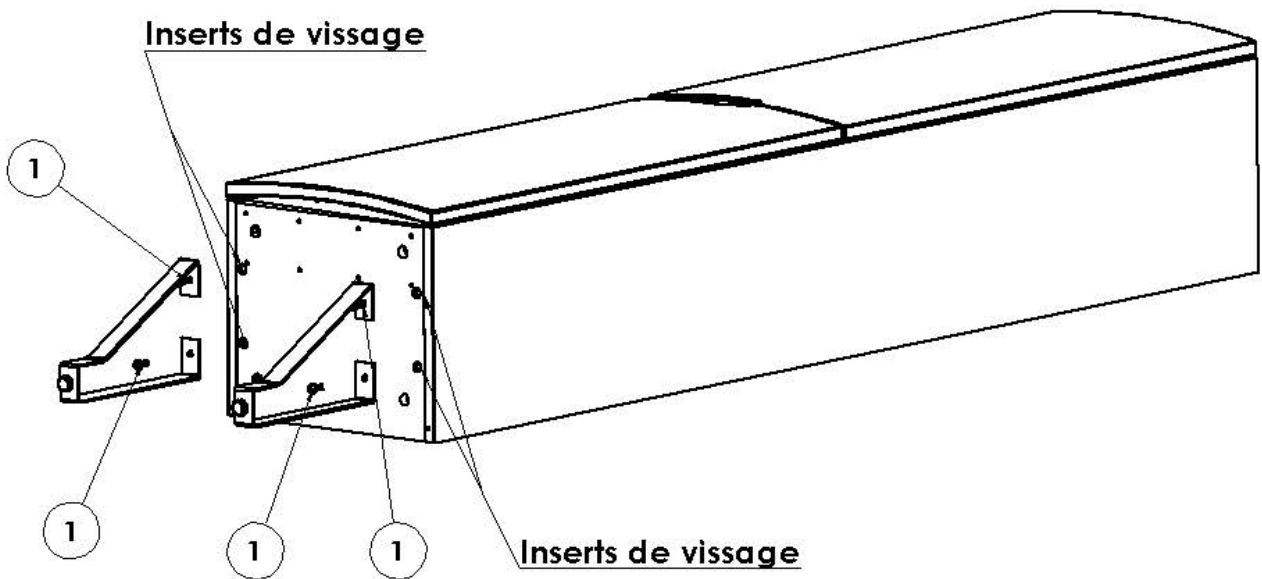

Pieds Meuble vasque EGERIE

Pieds Colonne EGERIE

Réf. 181755
181756

1		X 4	VIS M6 x 16TC 706003000030
---	---	-----	-------------------------------

Attention lors de la pose des pieds

Ils sont prévus uniquement en soutien du meuble suspendu, évitant ainsi tout basculement du meuble vers l'avant quand le mur n'est pas assez renforcé.

Ils ne peuvent supporter seuls le poids du meuble ou de la colonne au risque de les endommager.

181755

181756

DECOTEC
CRÉATEUR DE BIEN-ÊTRE

Rue de la Fonderie, 72160 Tuffé-Val-de-la-Chéronne
Tél. 02 43 93 53 87 - www.decotec.fr - Mail : sav@decotec.fr