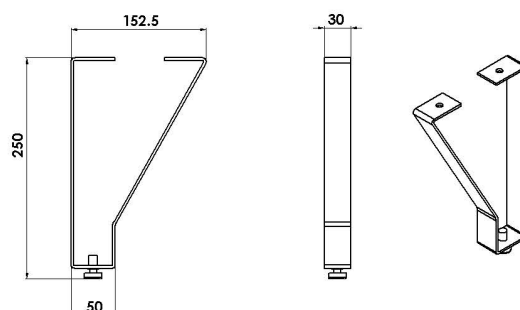

181756

DECOTEC
CRÉATEUR DE BIEN-ÊTRE

Rue de la Fonderie, 72160 Tuffé-Val-de-la-Chéronne
Tél. 02 43 93 53 87 - www.decotec.fr - Mail : sav@decotec.fr