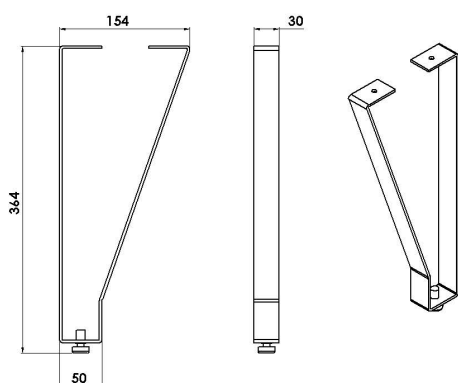

Pieds Meuble vasque EGERIE

Pieds Colonne EGERIE

Réf. 181755
181756

1		X 4	VIS M6 x 16TC 706003000030

Attention lors de la pose des pieds

Ils sont prévus uniquement en soutien du meuble suspendu, évitant ainsi tout basculement du meuble vers l'avant quand le mur n'est pas assez renforcé.

Ils ne peuvent supporter seuls le poids du meuble ou de la colonne au risque de les endommager.

181755