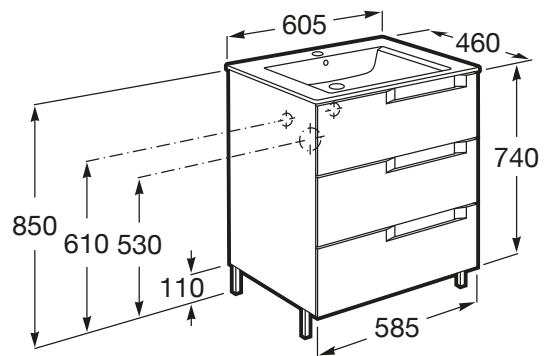

ALEYDA

Unik (mueble base de tres cajones y lavabo)

MEDIDAS

Longitud	605 mm
Anchura	460 mm
Altura	740 mm

COLORES Y ACABADOS

DIBUJOS TÉCNICOS

CARACTERÍSTICAS

Unik - Conjunto de mueble de tres cajones y lavabo. Incluye patas. No incluye grifería.

Forma lavabo: Cuadrado

Instalación de la grifería: En el lavabo

Lavabo / Agujeros para grifería: 1 Agujero en el centro

Material / Lavabo: Porcelana

Material / Mueble base: MDF

Medidas / Lavabo y mueble / Altura (mm): 850

Medidas / Lavabo y mueble / Anchura (mm): 460

Medidas / Lavabo y mueble / Longitud (mm): 605

Mueble base / Cajas organizadoras: 1

Mueble base / Combinación de puertas y cajones: 3 Cajones

Mueble base / Estructura: Cajones

Mueble base / Separadores internos

Mueble base / Sistema de apertura y cierre: Cajones con cierre

amortiguado

Patas incluidas: 4

Posición del lavabo: Central

Tipo de instalación: A suelo

INCLUYE

Conjunto de cuatro patas
opcionales (aluminio)