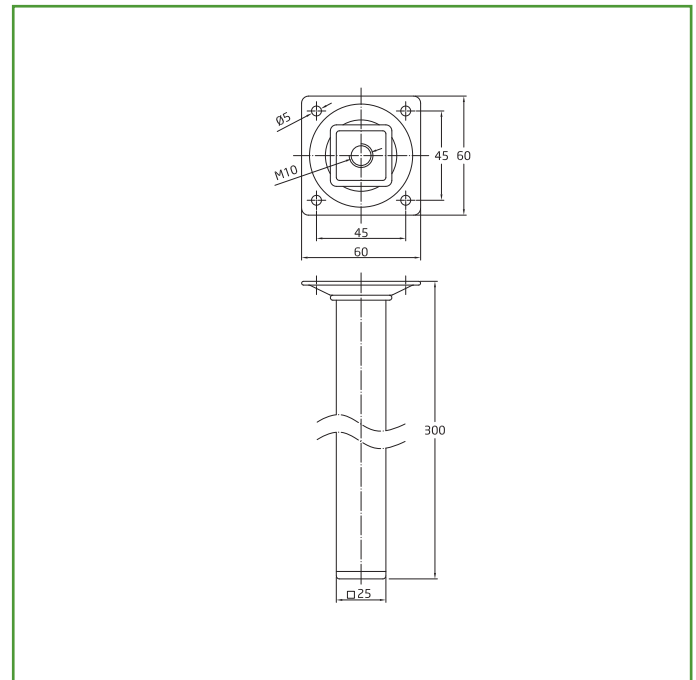

Mod. 3
PATA

PATAS Y RUEDAS

Medidas: 25 x 25 x 300 mm

Material: Acero

Acabado: Negro

Código: 9854

Presentación: Con EAN Individual

EAN pieza: 8413023098541

Características

Juego de 4 patas cuadradas fabricadas en acero de alta calidad. Regulación de 12 a 18 mm mediante tornillo de regulación no suministrado. Resistencia 10 kg/pata. Fijación mediante tirafondos.

Datos packaging: 

Cantidad por envase:	4
Longitud del envase (cm):	32
Ancho del envase (cm):	16
Altura del envase (cm):	6,5
Peso del envase (Kg):	1,148
EAN del envase:	8413023498549

Cantidad por embalaje:	16
Longitud del embalaje (cm):	35
Ancho del embalaje (cm):	17
Altura del embalaje (cm):	35
Peso del embalaje (Kg):	4,88
EAN del embalaje:	8413023798540