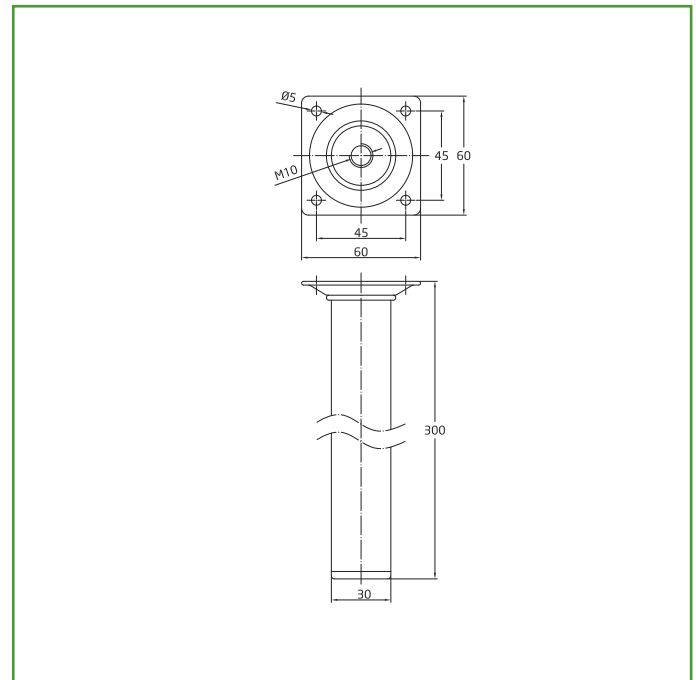

Mod. 4
PATA

PATAS Y RUEDAS

Medidas: Ø30 x 300 mm

Material: Acero

Acabado: Negro

Código: 9856

Presentación: Con EAN Individual

EAN pieza: 8413023098565

Características

Juego de 4 patas cilíndricas fabricadas en acero de alta calidad. Regulación de 12 a 18 mm mediante tornillo de regulación no suministrado. Resistencia 10 kg/pata. Fijación mediante tirafondos.