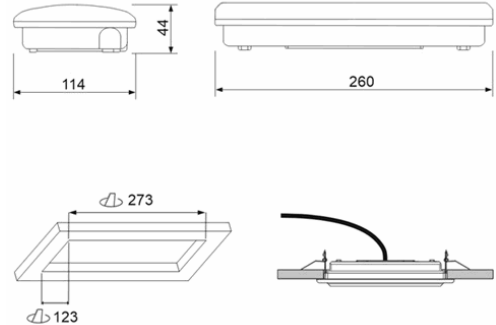

Referencia Gráfica

Dimensiones

Sistema de Control: Standard

Luminaria: Emergencia
Autónoma

Normas: EN-60598-1,
EN-60598-2-22

Certificación: CE

Características Eléctricas

Alimentación: 230V 50Hz<2.3W

8,32 m

3,0 m

11,98 m

9,22 m

3,5 m

12,52 m

9,98 m

Características de instalación