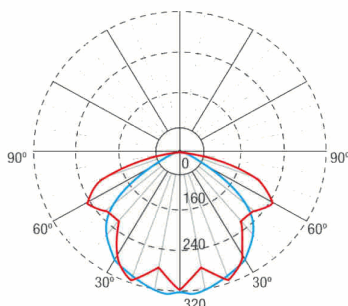

Curva fotométrica

Interdistancias

**Altura
instalación**

2,0 m

10,38 m

7,36 m

2,5 m

11,28 m