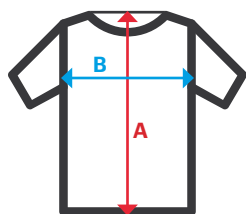

## Polo manga corta

- Cierre central con botones
- Cuello y bajo de la manga de canalé

**Piqué.** 60% algodón - 40% poliéster / 180 gr/m<sup>2</sup>

**XS / S / M / L / XL / 2XL / 3XL**

07 Blanco / 59 Gris Perla / 08 Gris / 00 Negro / 61 Azul Navy / 09 Azulina / 55 Celeste Claro / 27 Turquesa / 02 Verde / 25 Verde Lima / 04 Verde Bosque / 03 Verde Caza / 46 Beige Arena / 12 Rojo / 18 Granate

Tallas	Largo centro espalda	Pecho 1/2
XS	71,7	44
S	73,7	48
M	75,7	52
L	77,7	56
XL	79,7	60
2XL	81,7	64
3XL	83,7	68

Dimensiones en cm.

- **A:** Largo centro espalda
- **B:** Pecho 1/2