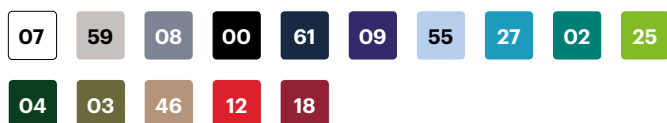

## Polo manga corta

- Cierre central con botones
- Cuello y bajo de la manga de canalé

**Piqué.** 60% algodón - 40% poliéster / 180 gr/m<sup>2</sup>

**XS / S / M / L / XL / 2XL / 3XL**

07 Blanco / 59 Gris Perla / 08 Gris / 00 Negro / 61 Azul Navy / 09 Azulina / 55 Celeste Claro / 27 Turquesa / 02 Verde / 25 Verde Lima / 04 Verde Bosque / 03 Verde Caza / 46 Beige Arena / 12 Rojo / 18 Granate

Tallas	Largo centro espalda	Pecho 1/2
XS	71,7	44
S	73,7	48
M	75,7	52
L	77,7	56
XL	79,7	60
2XL	81,7	64
3XL	83,7	68

Dimensiones en cm.

- **A:** Largo centro espalda
- **B:** Pecho 1/2