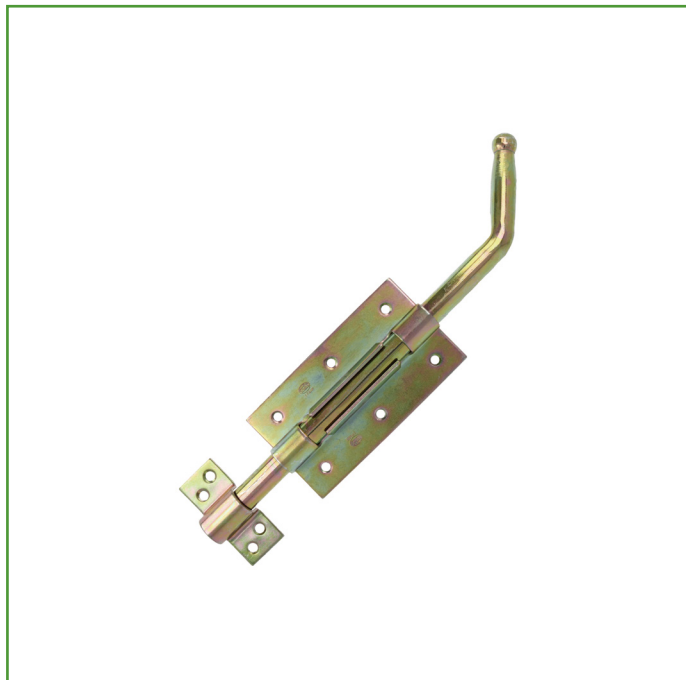

Mod. 320 PASADOR

PASADORES

Medidas: 200 x 67 mm

Material: Acero

Acabado: Bicromatado

Código: 14096

Presentación: Con EAN Individual

EAN pieza: 8413023140967

Características

Pasador de sobreponer. Ideal para puertas. Fácil instalar. Instalación mediante fijación con tirafondos. Aumenta la seguridad de tus puertas de forma sencilla y eficaz.

Instrucciones de montaje

El pasador AMIG debe ser montado firmemente con los tirafondos de montaje. Un montaje incorrecto como una inadecuada utilización podría ser causa de un rápido deterioro y un funcionamiento incorrecto.