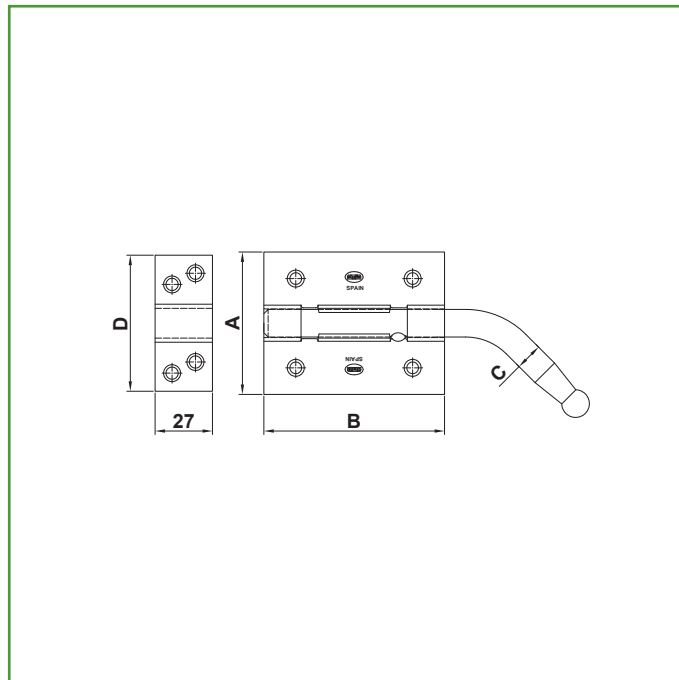

Mod. 320 PASADOR

PASADORES

Medidas: 200 x 67 mm

Material: Acero

Acabado: Bicromatado

Código: 14096

Presentación: Con EAN Individual

EAN pieza: 8413023140967

| | 200 | 250 | 300 | 400 | 500 | 600 | 800 | 1200 | 1500 |
|---------|-----|-----|-----|-----|-----|-----|-----|------|------|
| A (mm) | 67 | 67 | 67 | 67 | 67 | 67 | 67 | 67 | 67 |
| B (mm) | 85 | 85 | 120 | 120 | 120 | 120 | 120 | 120 | 120 |
| ØC (mm) | 13 | 13 | 15 | 15 | 15 | 15 | 15 | 15 | 15 |
| | 4 | 4 | 6 | 6 | 6 | 6 | 6 | 6 | 6 |