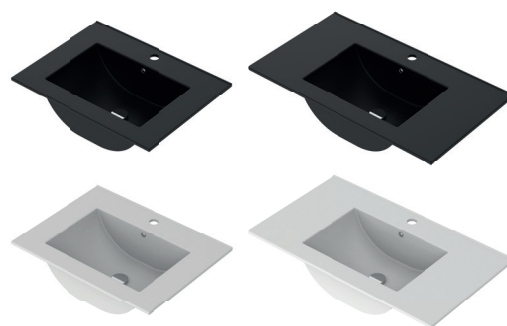

Material/ Material/ Matériel:

Porcelain/ Porcelana/ Porcelaine

Finish/ Acabado/ Finition:

Matt White or Black/ Blanco o Negro mate/ Blanc ou Noir mat

Depth/ Fondo/ Profondeur (cm): 46,5 cm

Height/ Altura/ Hauteur (cm): 1,8 cm

Long/ Largo/ Long (cm): 60 - 80 cm

Not include valve or siphon/ No incluye válvula ni sifón/ Ne comprend pas de valve ni de siphon

DIMENSIONS/ DIMENSIONES/ DIMENSIONS (cm)