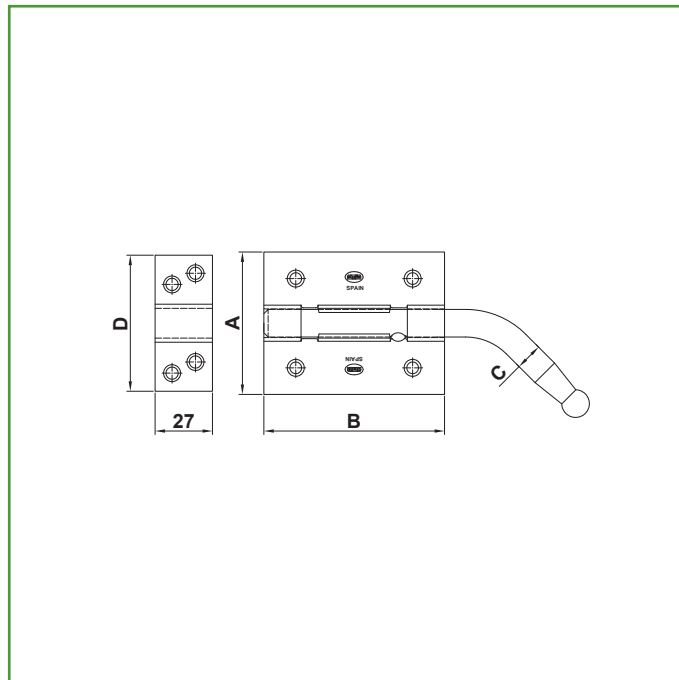

Mod. 320 PASADOR

PASADORES

Medidas: 250 x 67 mm

Material: Acero

Acabado: Bicromatado

Código: 10778

Presentación: Con EAN Individual

EAN pieza: 8413023107786

	200	250	300	400	500	600	800	1200	1500
A (mm)	67	67	67	67	67	67	67	67	67
B (mm)	85	85	120	120	120	120	120	120	120
ØC (mm)	13	13	15	15	15	15	15	15	15
	4	4	6	6	6	6	6	6	6

Características

Pasador de sobreponer. Ideal para puertas. Fácil instalar. Instalación mediante fijación con tirafondos. Aumenta la seguridad de tus puertas de forma sencilla y eficaz.

Instrucciones de montaje

El pasador AMIG debe ser montado firmemente con los tirafondos de montaje. Un montaje incorrecto como una inadecuada utilización podría ser causa de un rápido deterioro y un funcionamiento incorrecto.