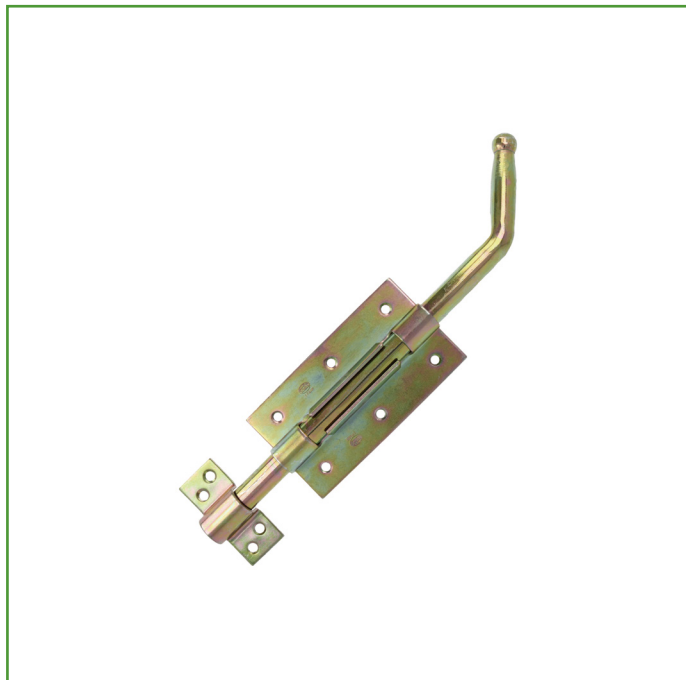

Mod. 320 PASADOR

PASADORES

Medidas: 250 x 67 mm

Material: Acero

Acabado: Bicromatado

Código: 10778

Presentación: Con EAN Individual

EAN pieza: 8413023107786

	200	250	300	400	500	600	800	1200	1500
A (mm)	67	67	67	67	67	67	67	67	67
B (mm)	85	85	120	120	120	120	120	120	120
ØC (mm)	13	13	15	15	15	15	15	15	15
	4	4	6	6	6	6	6	6	6

Características

Pasador de sobreponer. Ideal para puertas. Fácil instalar. Instalación mediante fijación con tirafondos. Aumenta la seguridad de tus puertas de forma sencilla y eficaz.

Instrucciones de montaje

El pasador AMIG debe ser montado firmemente con los tirafondos de montaje. Un montaje incorrecto como una inadecuada utilización podría ser causa de un rápido deterioro y un funcionamiento incorrecto.