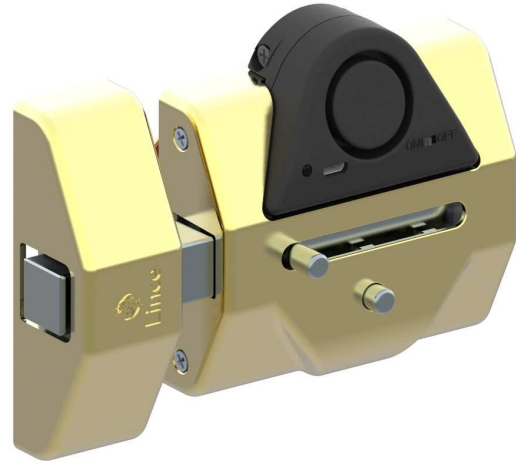

Ref.: 7930RSA

CERROJO REFORZADO 7930RSA CON ALARMA

Características:

USOS

Cerrojo adicional de alta seguridad de sobreponer para puerta de madera. Cuenta con una alarma integrada para avisar de intentos de vandalismo.

CARACTERISTICAS

- Palanca de acero cuadrada de 17 x 17 mm.
- Mecanismo de engranes silencioso y suave.
- Protección anti-corona: La base del cerrojo está tratada térmicamente para proteger el mecanismo interior.
- Función de botón que facilita el accionamiento de la palanca desde el interior.
- Alarma extraíble de 100dB y recargable mediante microUSB.
- Cilindro redondo de seguridad de 50 mm de longitud, con 5 llaves de alpaca de cuello largo XL, con las siguientes características:
 - Anti-Bumping
 - Anti-Giro
 - Anti-Ganzuado
 - Anti-Extracción
 - Anti-Taladro: Con un tubo y lenteja templados forman una excelente defensa frente al taladrado.
- Cerrador a juego con el acabado de la caja y con bolsa de tirafondos para desarrollar el montaje final a la puerta.
- Embellecedor de fácil instalación a la puerta sin necesidad de tornillos gracias al stick adhesivo.

ACABADOS

- Latonado
- Cromo mate
- Blanco

PRESENTACION

Caja unitaria de 175 X 145 X 115 mm
Peso 1,750 Kilogramos

Dimensiones:

27/11/2018