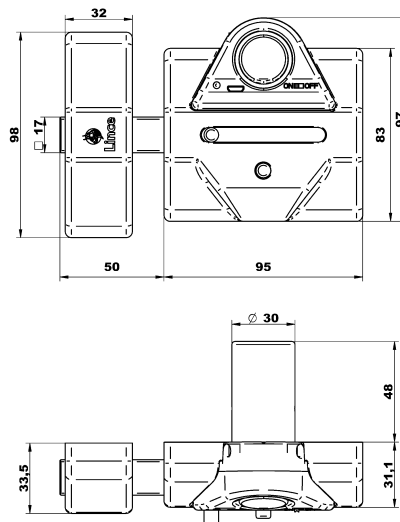

Ref.: 7930RSA

CERROJO REFORZADO 7930RSA CON ALARMA

Características:

USOS

Cerrojo adicional de alta seguridad de sobreponer para puerta de madera. Cuenta con una alarma integrada para avisar de intentos de vandalismo.

CARACTERISTICAS

- Palanca de acero cuadrada de 17 x 17 mm.
- Mecanismo de engranes silencioso y suave.
- Protección anti-corona: La base del cerrojo está tratada térmicamente para proteger el mecanismo interior.
- Función de botón que facilita el accionamiento de la palanca desde el interior.
- Alarma extraíble de 100dB y recargable mediante microUSB.
- Cilindro redondo de seguridad de 50 mm de longitud, con 5 llaves de alpaca de cuello largo XL, con las siguientes características:
 - Anti-Bumping
 - Anti-Giro
 - Anti-Ganzuado
 - Anti-Extracción
 - Anti-Taladro: Con un tubo y lenteja templados forman una excelente defensa frente al taladrado.
- Cerrador a juego con el acabado de la caja y con bolsa de tirafondos para desarrollar el montaje final a la puerta.
- Embellecedor de fácil instalación a la puerta sin necesidad de tornillos gracias al stick adhesivo.

ACABADOS

- Latonado
- Cromo mate
- Blanco

PRESENTACION

Caja unitaria de 175 X 145 X 115 mm
Peso 1,750 Kilogramos

Dimensiones:

27/11/2018