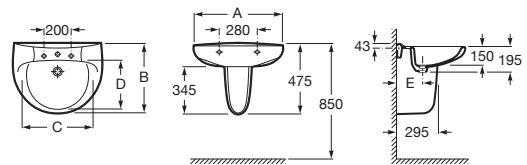

VICTORIA

Lavabo de porcelana mural

MEDIDAS

Longitud 560 mm.

Anchura 460 mm.

Altura 195 mm.

COLORES Y ACABADOS

00 Blanco

DIBUJOS TÉCNICOS

A	B	C	D	E
650	510	520	335	205
560	460	450	295	205
520	410	415	255	190

CARACTERÍSTICAS

Lavabo de porcelana mural. No incluye grifería.

Agujeros para grifería: 1 Agujero en el centro

Desagüe: No incluido

Forma: Redondo

Material: Porcelana

Posición de la cubeta: Central

Sifón: No incluido

Tipo de instalación: Mural

COMPATIBLE

Sifón botella de 11/4" para lavabo. Tubo de 300 mm

506403110