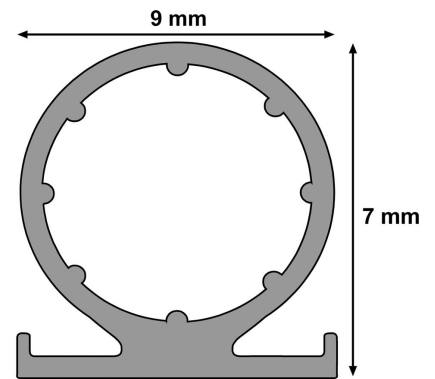

BURLETE SILICONA 6M BLANCO

BURCASA

FICHA TÉCNICA

CODIGO: 127681 **EAN:** 8435159713563

FAMILIA: AISLAMIENTOS **SUBFAMILIA:** CAUCHO Y SILICONA

EMB. PEQUEÑO: **EAN:** **EMB. GRANDE:** 10 **EAN:** 8435159709788

PESO: 0,3 kg **ALTO:** 22,5 cm **ANCHO:** 15 cm **FONDO:** 3 cm

OBSERVACIONES:

Larga duración y resistencia a los factores climáticos. Ahorro energético hasta un 40%. Para desajustes de 1 a 7 mm.