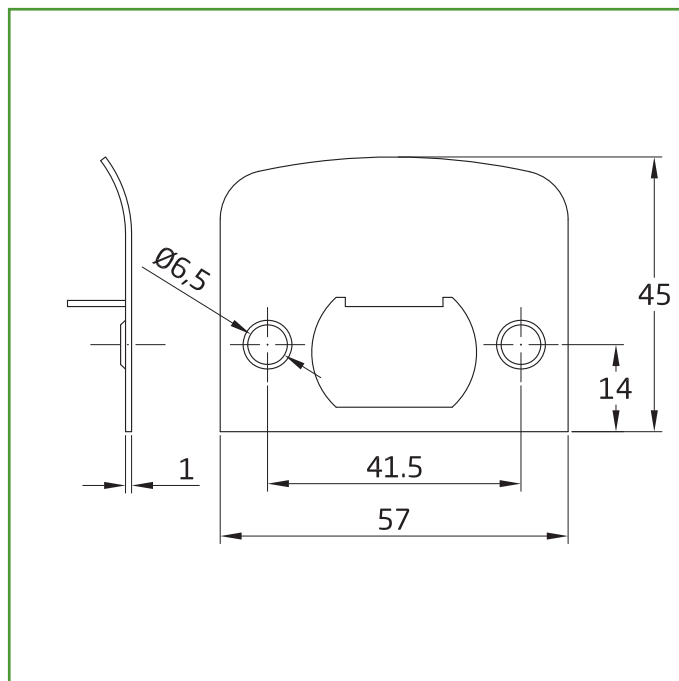

Mod. 600-612 SOPORTE

ACCESORIOS PARA PUERTA Y VENTANA

Medidas:

Material: Acero

Acabado: Cromado mate

Código: 12313

Presentación: Sin EAN Individual

EAN pieza:

Características

Soporte fabricado de acero con canto cuadrado. Para pomos serie 600 y manillas serie 700.

Instrucciones de montaje / Utilidades

Soporte de reposición para los pomos serie 600 y las manillas serie 700 de AMIG. Permite de una forma rápida y sencilla instalar el soporte para un correcto funcionamiento de los pestillos de los pomos y manillas.

Datos packaging: 

Cantidad por envase:	25
Longitud del envase (cm):	13
Ancho del envase (cm):	13
Altura del envase (cm):	5
Peso del envase (Kg):	0,475
EAN del envase:	8413023123137

Cantidad por embalaje:	
Longitud del embalaje (cm):	
Ancho del embalaje (cm):	
Altura del embalaje (cm):	
Peso del embalaje (Kg):	N/A
EAN del embalaje:	